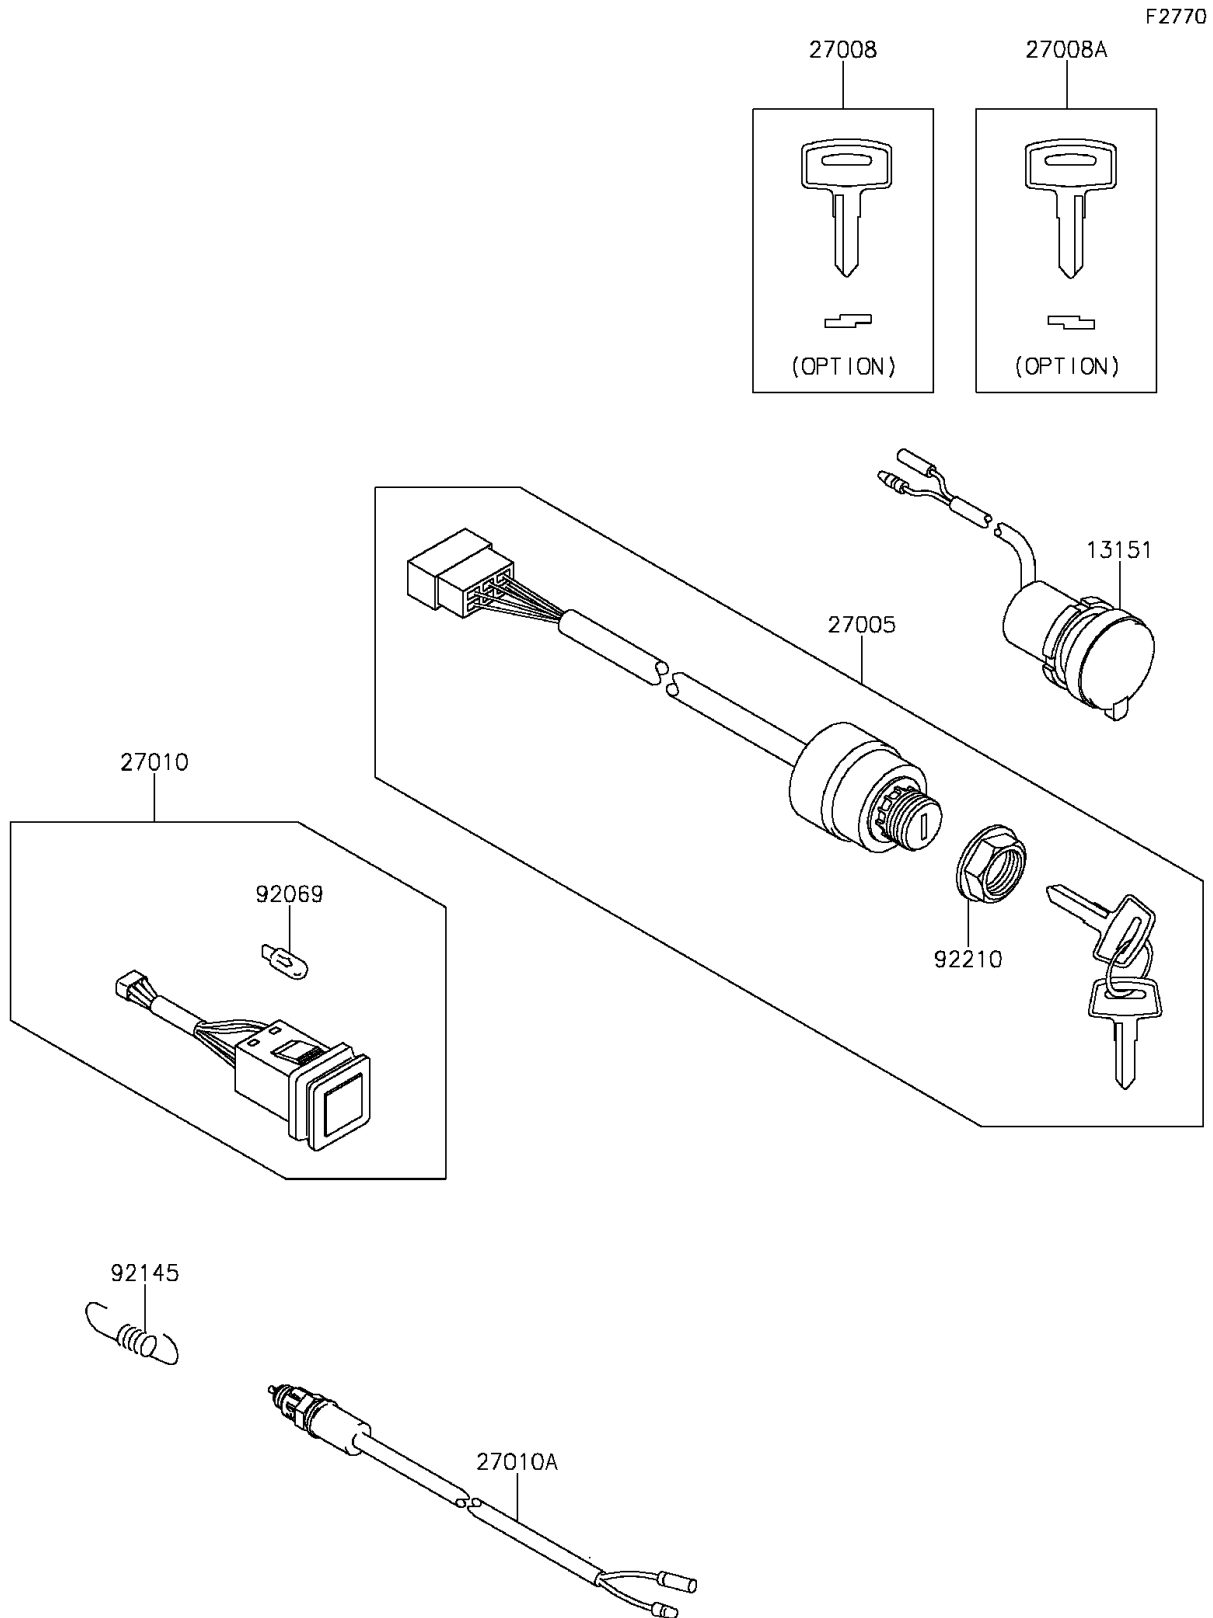

# 2015 Mule™ 610 4x4 XC PARTS DIAGRAM

## Ignition Switch

### Ignition Switch

ITEM NAME	PART NUMBER	QUANTITY
SWITCH-COMP,D.C.TERMINAL (Ref # 13151)	13151-0003	1
SWITCH-ASSY-IGNITION (Ref # 27005)	27005-0011	1
KEY-LOCK,BLANK (Ref # 27008)	27008-1153	1
KEY-LOCK,BLANK (Ref # 27008A)	27008-1157	1
SWITCH,HEAD LAMP (Ref # 27010)	27010-0105	1
SWITCH,REAR BRAKE (Ref # 27010A)	27010-1475	1
BULB,12V 1.7W (Ref # 92069)	92069-0036	1
SPRING,REAR BRAKE SWITCH (Ref # 92145)	92145-7508	1
NUT,IGNITION SWITCH (Ref # 92210)	92210-1264	1