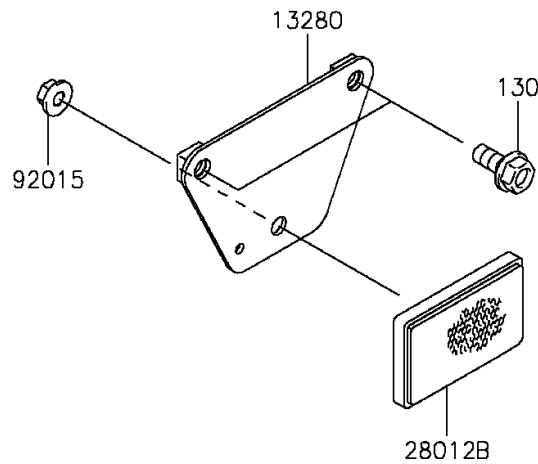

2015 Mule™ 610 4x4 XC PARTS DIAGRAM

Reflectors

F2790

2015 Mule™ 610 4x4 XC PARTS LIST

Reflectors

ITEM NAME	PART NUMBER	QUANTITY
HOLDER,REFLECTOR (Ref # 13280)	13280-0146	1
REFLECTOR-REFLEX,YELLOW (Ref # 28012)	28012-0053	2
REFLECTOR-REFLEX,RED (Ref # 28012A)	28012-0054	2
REFLECTOR-REFLEX (Ref # 28012B)	28012-1088	1
NUT,FLANGED,5MM (Ref # 92015)	92015-1259	1
BOLT-FLANGED,6X14 (Ref # 130)	130BA0614	2