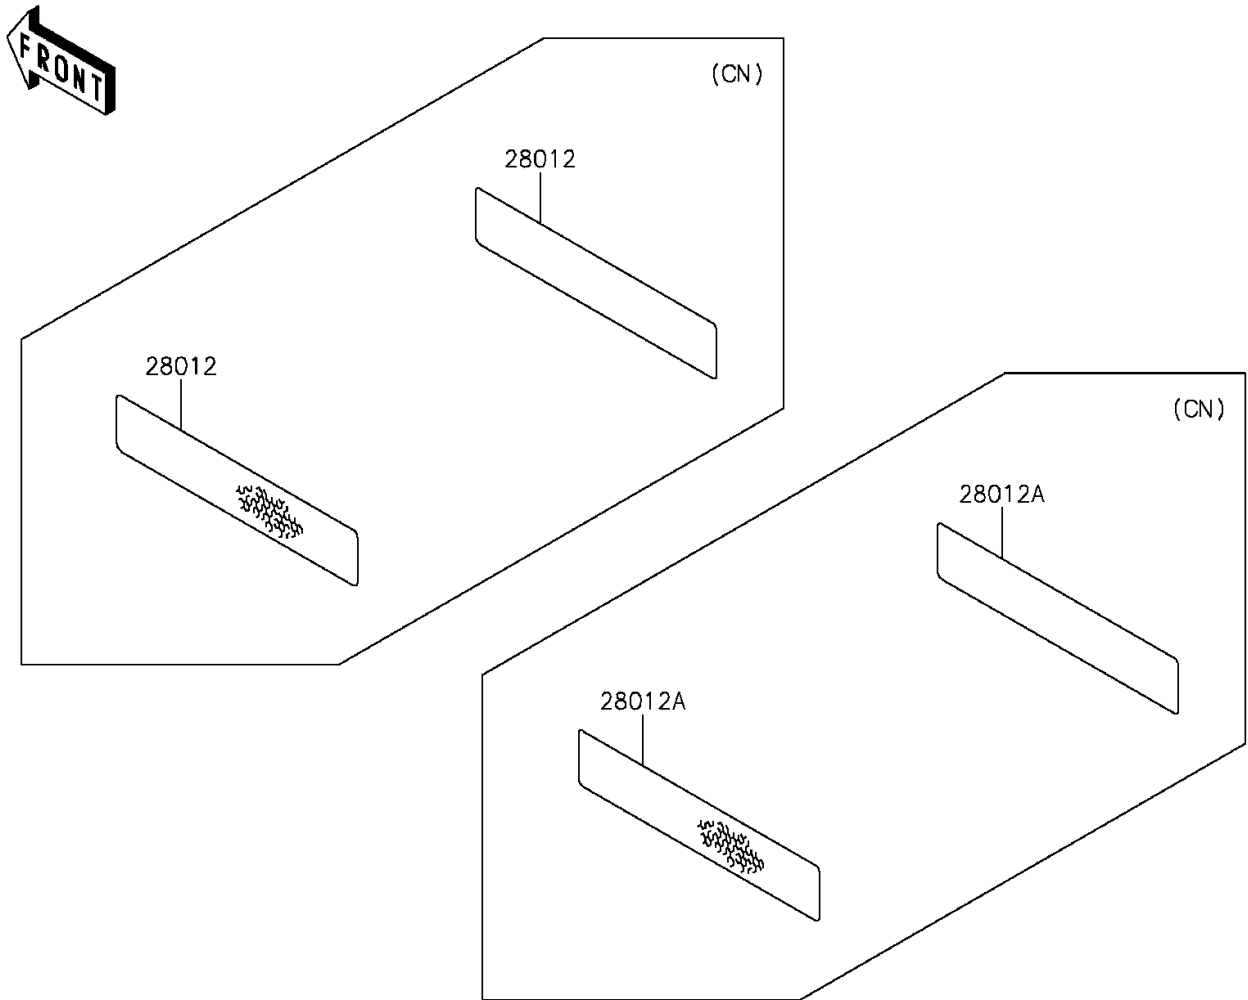

# 2015 Mule™ 610 4x4 XC PARTS DIAGRAM

Reflectors

F2790

## 2015 Mule™ 610 4x4 XC PARTS LIST

### Reflectors

ITEM NAME	PART NUMBER	QUANTITY
HOLDER,REFLECTOR (Ref # 13280)	13280-0146	1
REFLECTOR-REFLEX,YELLOW (Ref # 28012)	28012-0053	2
REFLECTOR-REFLEX,RED (Ref # 28012A)	28012-0054	2
REFLECTOR-REFLEX (Ref # 28012B)	28012-1088	1
NUT,FLANGED,5MM (Ref # 92015)	92015-1259	1
BOLT-FLANGED,6X14 (Ref # 130)	130BA0614	2