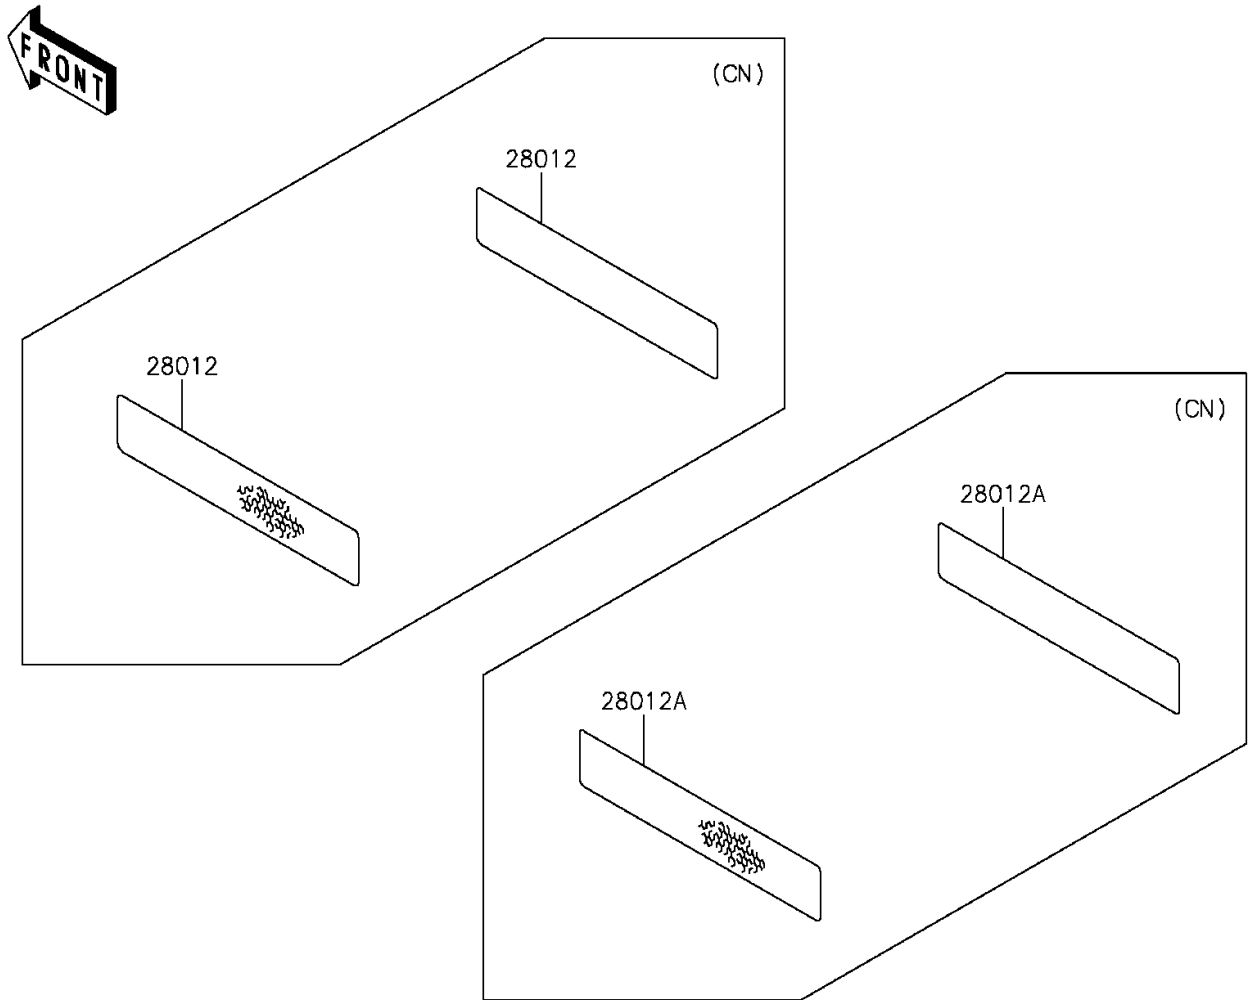

2015 Mule™ 610 4x4 XC PARTS DIAGRAM

Reflectors

F2790

2015 Mule™ 610 4x4 XC PARTS LIST

Reflectors

ITEM NAME	PART NUMBER	QUANTITY
HOLDER,REFLECTOR (Ref # 13280)	13280-0146	1
REFLECTOR-REFLEX,YELLOW (Ref # 28012)	28012-0053	2
REFLECTOR-REFLEX,RED (Ref # 28012A)	28012-0054	2
REFLECTOR-REFLEX (Ref # 28012B)	28012-1088	1
NUT,FLANGED,5MM (Ref # 92015)	92015-1259	1
BOLT-FLANGED,6X14 (Ref # 130)	130BA0614	2