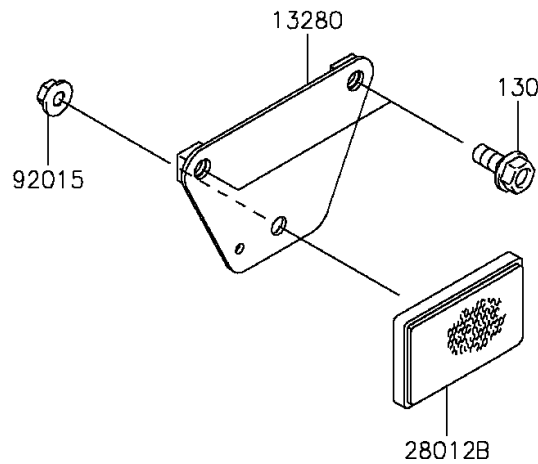

# 2015 Mule™ 610 4x4 XC PARTS DIAGRAM

Reflectors

F2790

### Reflectors

ITEM NAME	PART NUMBER	QUANTITY
HOLDER,REFLECTOR (Ref # 13280)	13280-0146	1
REFLECTOR-REFLEX,YELLOW (Ref # 28012)	28012-0053	2
REFLECTOR-REFLEX,RED (Ref # 28012A)	28012-0054	2
REFLECTOR-REFLEX (Ref # 28012B)	28012-1088	1
NUT,FLANGED,5MM (Ref # 92015)	92015-1259	1
BOLT-FLANGED,6X14 (Ref # 130)	130BA0614	2