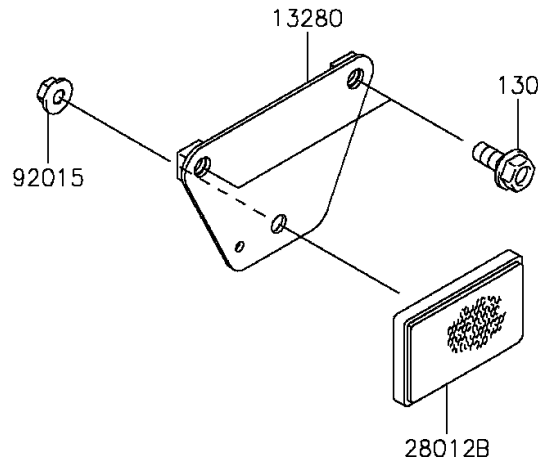

2016 MULE™ 610 4x4 XC PARTS DIAGRAM

Reflectors

F2790

2016 MULE™ 610 4x4 XC PARTS LIST

Reflectors

ITEM NAME	PART NUMBER	QUANTITY
HOLDER,REFLECTOR (Ref # 13280)	13280-0146	1
REFLECTOR-REFLEX,YELLOW (Ref # 28012)	28012-0053	2
REFLECTOR-REFLEX,RED (Ref # 28012A)	28012-0054	2
REFLECTOR-REFLEX (Ref # 28012B)	28012-1088	1
NUT,FLANGED,5MM (Ref # 92015)	92015-1259	1
BOLT-FLANGED,6X14 (Ref # 130)	130BA0614	2