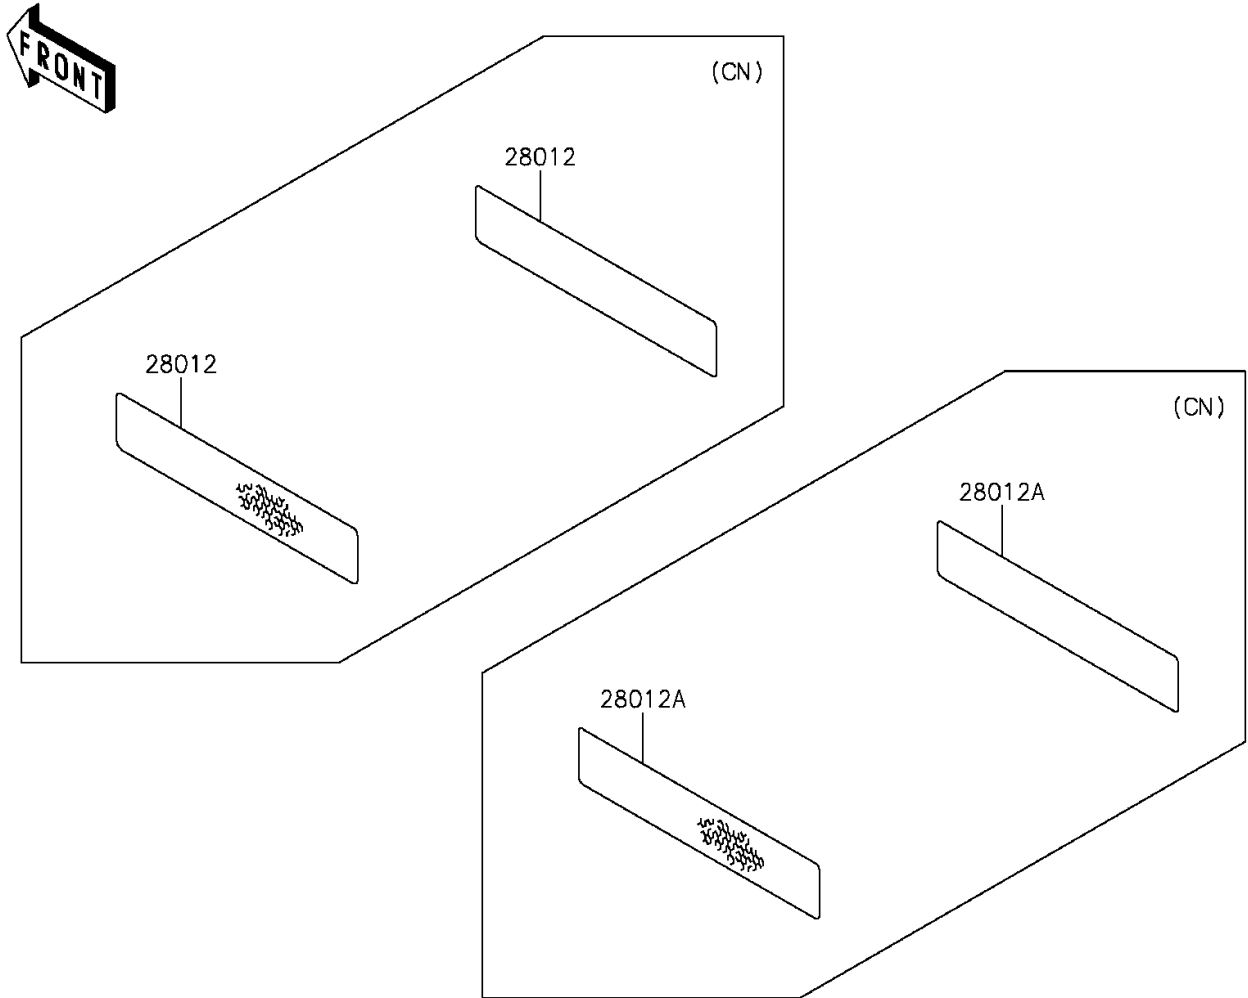

2016 MULE™ 610 4x4 XC PARTS DIAGRAM

Reflectors

F2790

2016 MULE™ 610 4x4 XC PARTS LIST

Reflectors

ITEM NAME	PART NUMBER	QUANTITY
HOLDER,REFLECTOR (Ref # 13280)	13280-0146	1
REFLECTOR-REFLEX,YELLOW (Ref # 28012)	28012-0053	2
REFLECTOR-REFLEX,RED (Ref # 28012A)	28012-0054	2
REFLECTOR-REFLEX (Ref # 28012B)	28012-1088	1
NUT,FLANGED,5MM (Ref # 92015)	92015-1259	1
BOLT-FLANGED,6X14 (Ref # 130)	130BA0614	2