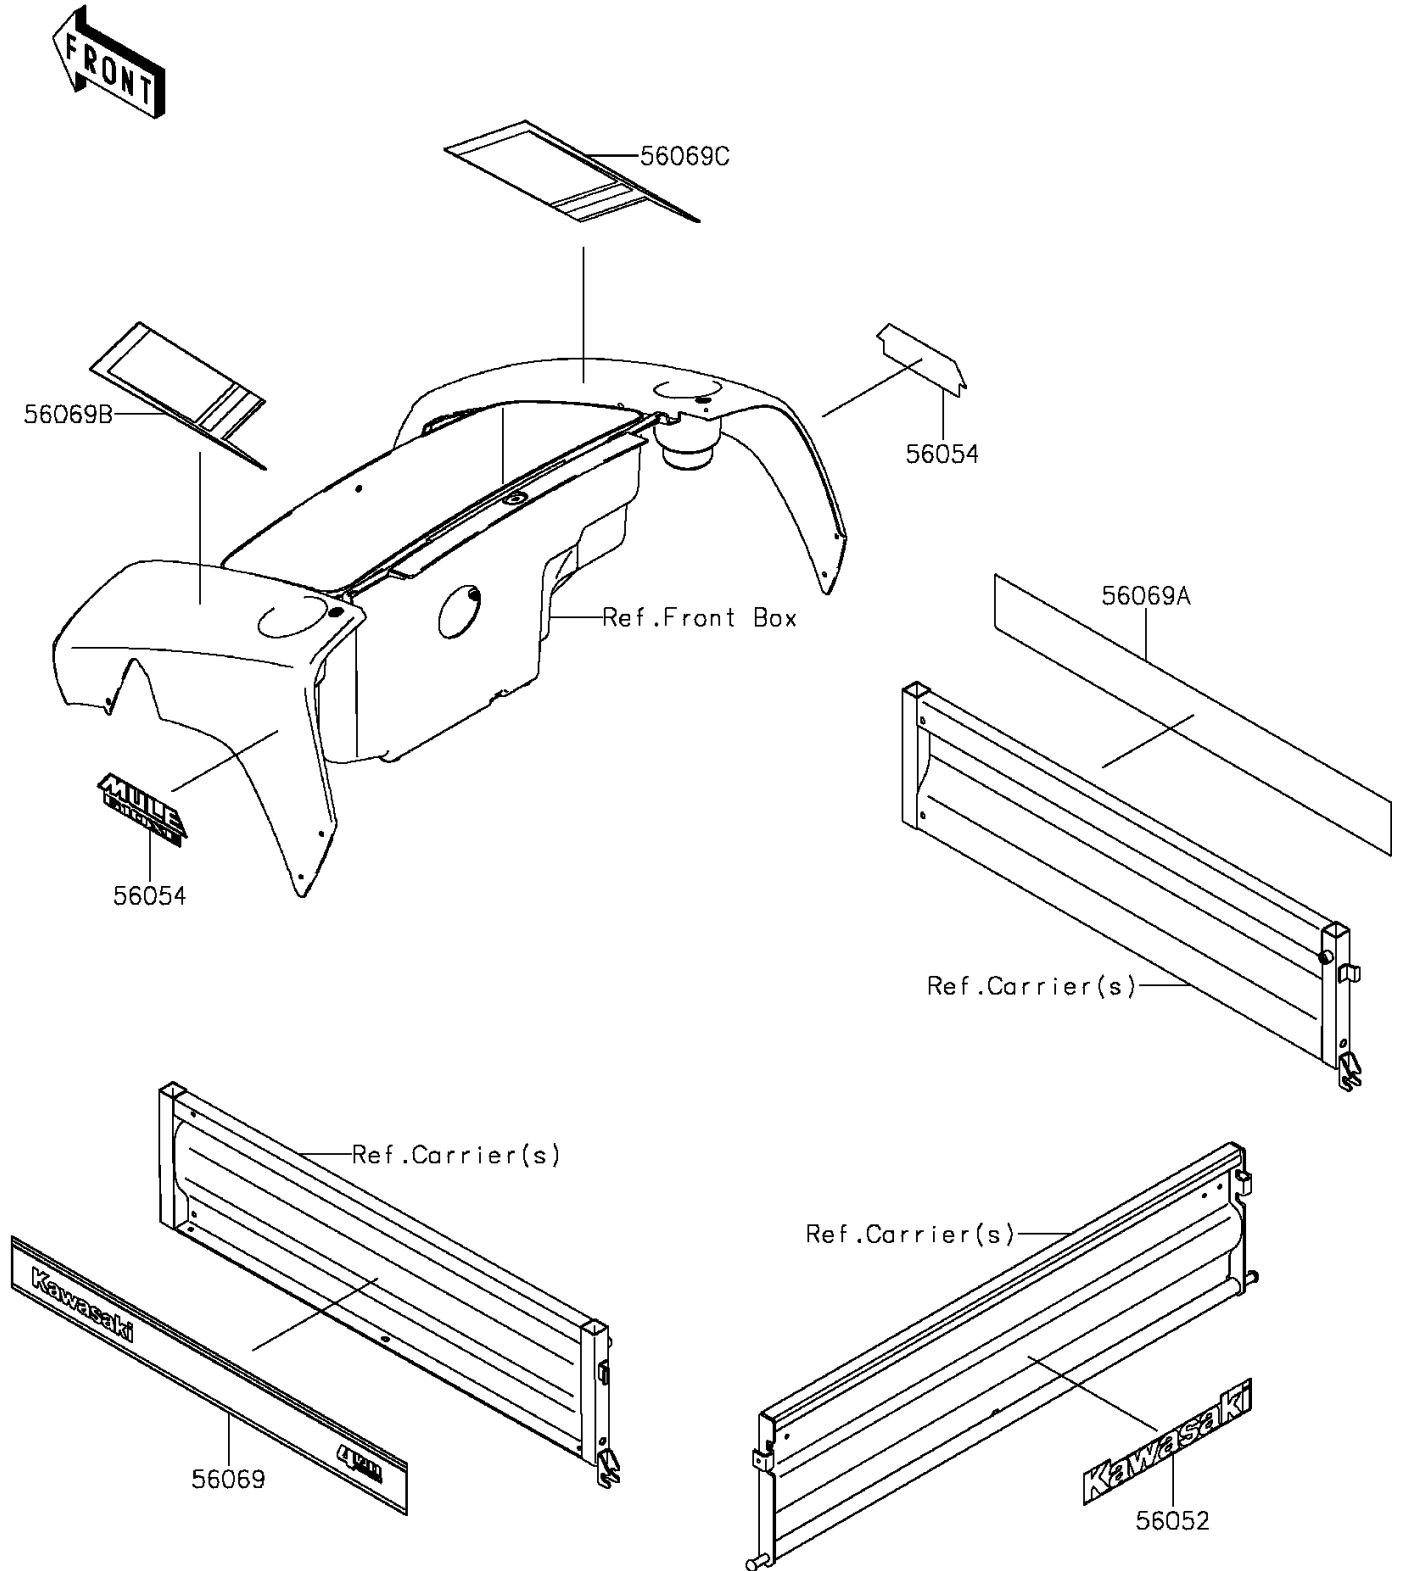

2015 Mule™ 610 4x4 XC PARTS DIAGRAM

Decals(DFF)

F2861

2015 Mule™ 610 4x4 XC PARTS LIST

Decals(DFF)

ITEM NAME	PART NUMBER	QUANTITY
MARK,KAWASAKI (Ref # 56052)	56052-1809	1
MARK,FR FENDER,MULE 610XC (Ref # 56054)	56054-1365	2
PATTERN,SIDE PLATE,LH (Ref # 56069)	56069-7353	1
PATTERN,SIDE PLATE,RH (Ref # 56069A)	56069-7354	1
PATTERN,FR FENDER,LH (Ref # 56069B)	56069-7355	1
PATTERN,FR FENDER,RH (Ref # 56069C)	56069-7356	1