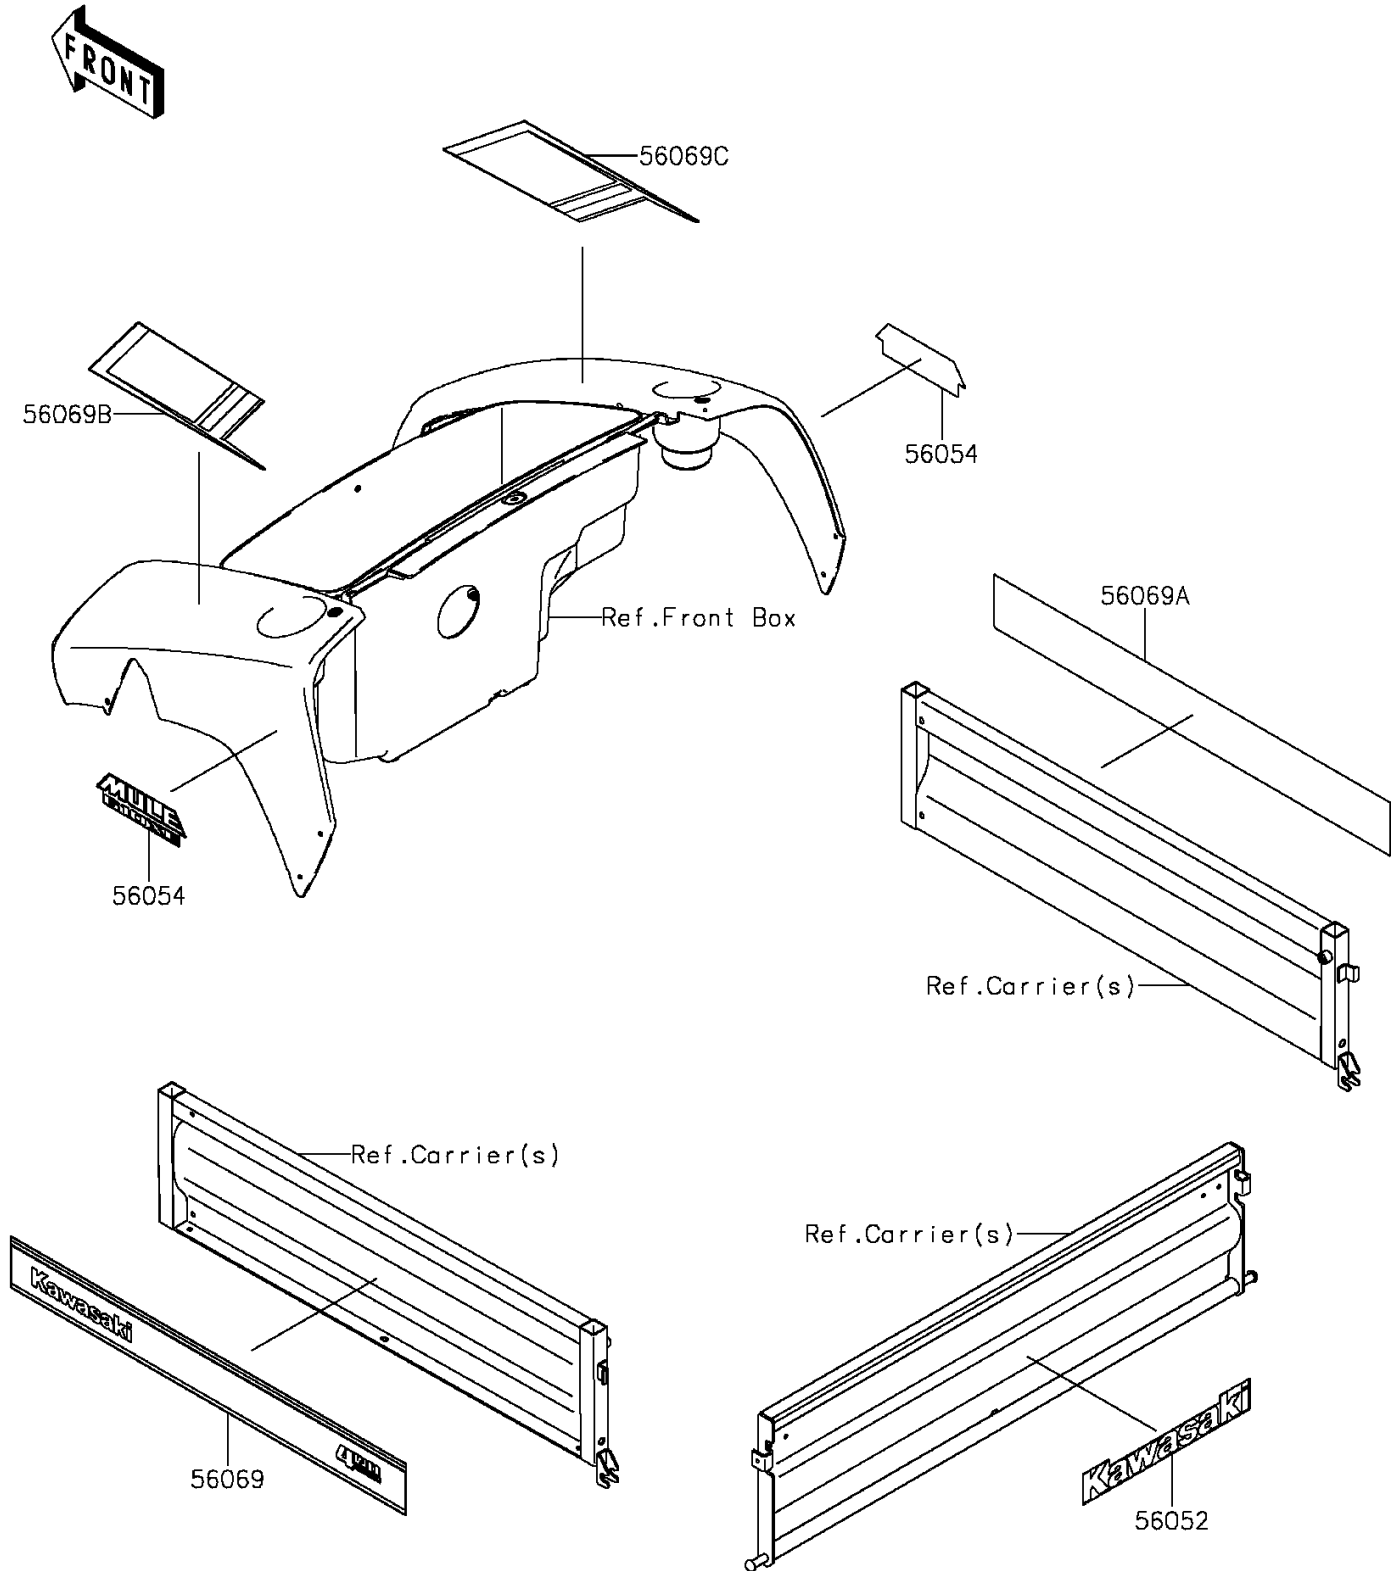

# 2015 Mule™ 610 4x4 XC PARTS DIAGRAM

Decals(DFF)

F2861

## 2015 Mule™ 610 4x4 XC PARTS LIST

Decals(DFF)

ITEM NAME	PART NUMBER	QUANTITY
MARK,KAWASAKI (Ref # 56052)	56052-1809	1
MARK,FR FENDER,MULE 610XC (Ref # 56054)	56054-1365	2
PATTERN,SIDE PLATE,LH (Ref # 56069)	56069-7353	1
PATTERN,SIDE PLATE,RH (Ref # 56069A)	56069-7354	1
PATTERN,FR FENDER,LH (Ref # 56069B)	56069-7355	1
PATTERN,FR FENDER,RH (Ref # 56069C)	56069-7356	1