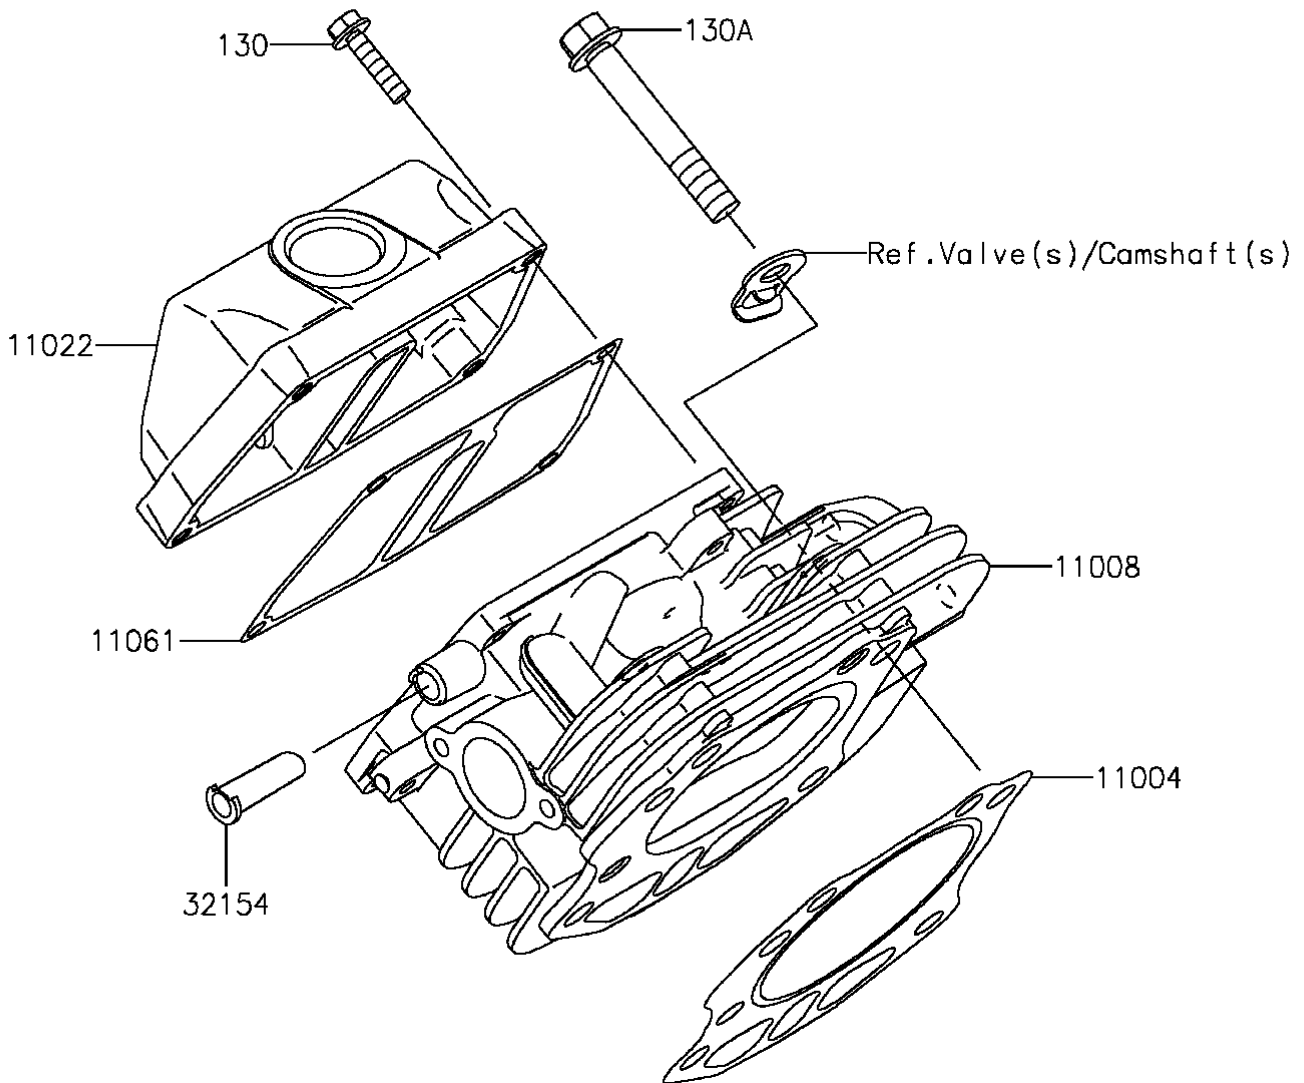

# 2016 MULE™ 610 4x4 PARTS DIAGRAM

Cylinder Head

E1111

## 2016 MULE™ 610 4x4 PARTS LIST

### Cylinder Head

ITEM NAME	PART NUMBER	QUANTITY
GASKET-HEAD (Ref # 11004)	11004-7017	1
HEAD-COMP-CYLINDER (Ref # 11008)	11008-2162	1
CASE-ROCKER (Ref # 11022)	11022-7022	1
GASKET,CASE-ROCKER (Ref # 11061)	11061-7041	1
PIPE (Ref # 32154)	32154-7008	1
BOLT-FLANGED,6X25 (Ref # 130)	130AA0625	4
BOLT-FLANGED,10X65 (Ref # 130A)	130CA1065	4