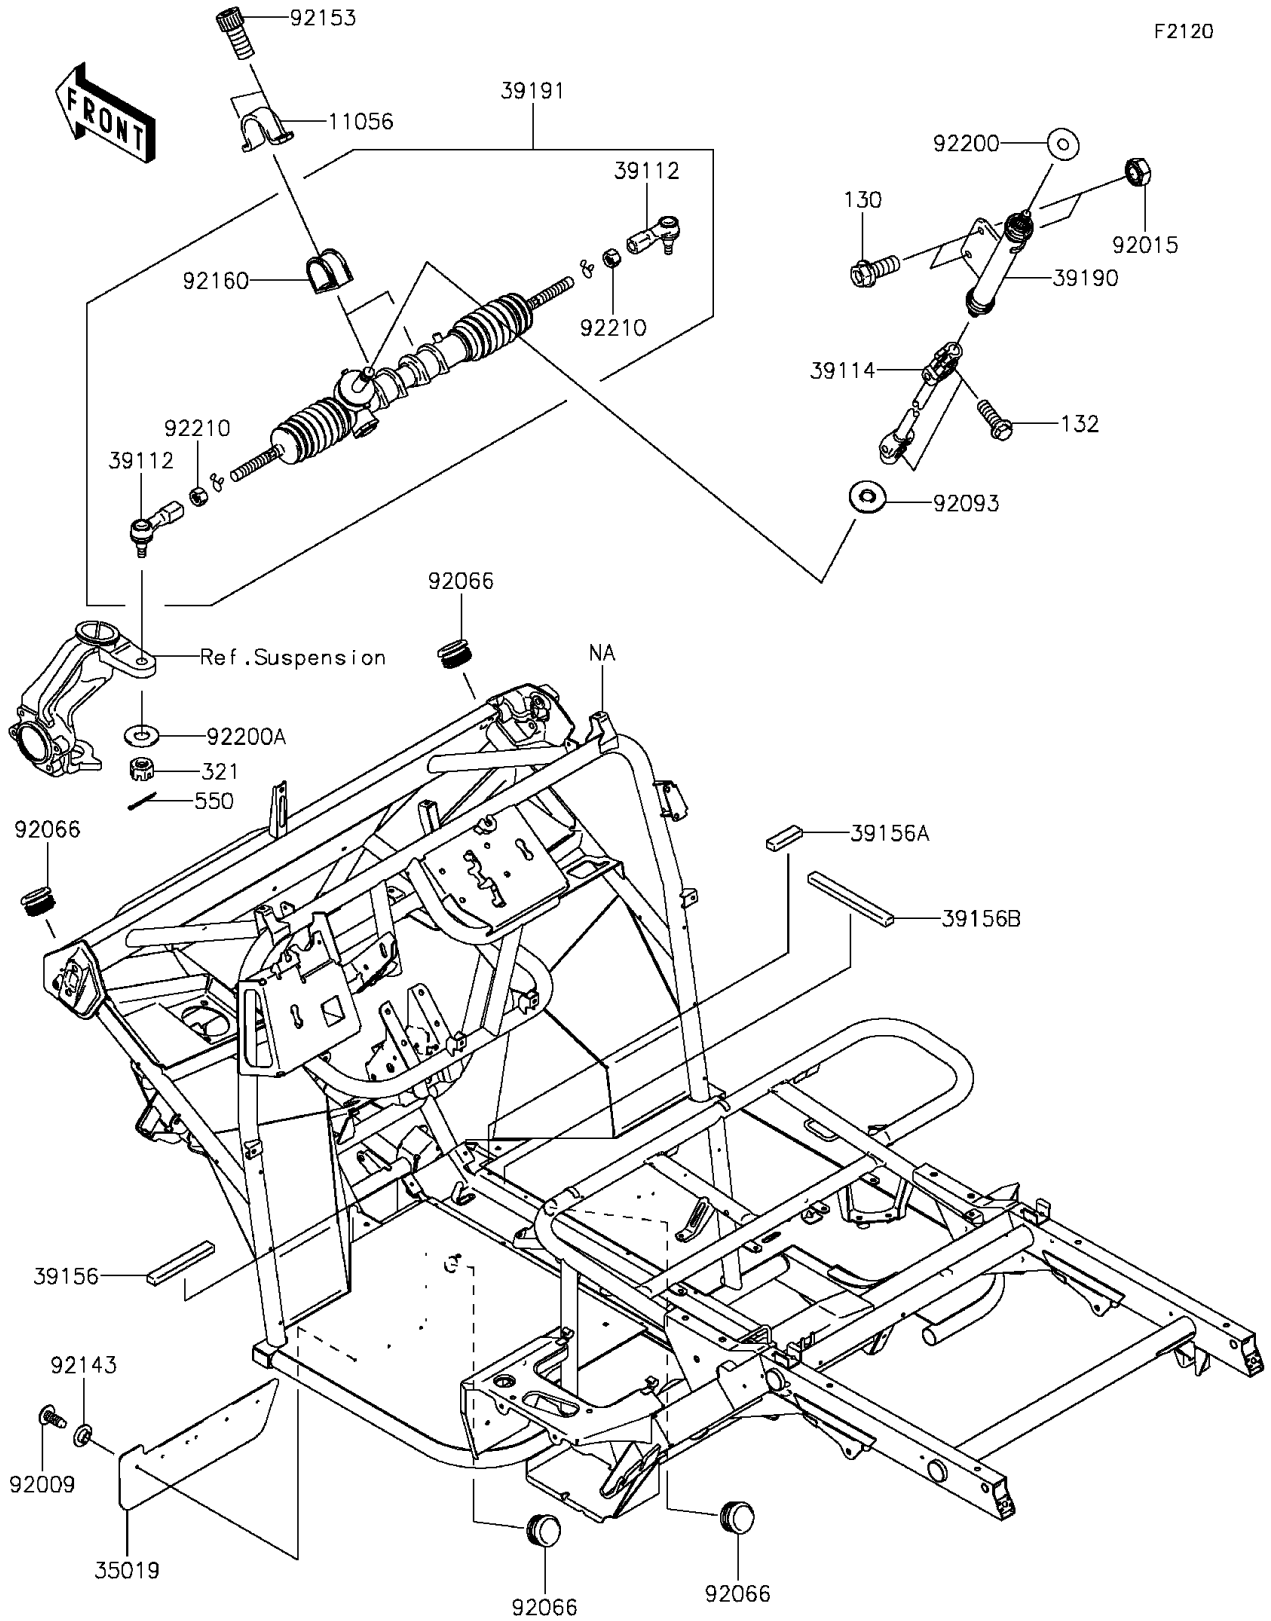

# 2016 MULE™ 610 4x4 PARTS DIAGRAM

Frame

## 2016 MULE™ 610 4x4 PARTS LIST

### Frame

ITEM NAME	PART NUMBER	QUANTITY
BRACKET,STEERING GEAR (Ref # 11056)	11056-2238	2
FLAP (Ref # 35019)	35019-0589	2
RODEND-TIE,STEERING GEAR (Ref # 39112)	39112-0008	2
SHAFT-COMP-STRG (Ref # 39114)	39114-0003	1
PAD (Ref # 39156)	39156-0068	1
PAD (Ref # 39156A)	39156-0069	1
PAD (Ref # 39156B)	39156-0070	1
SHAFT-ASSY-STEERING (Ref # 39190)	39190-0004	1
GEAR-ASSY-STEERING (Ref # 39191)	39191-0022	1
SCREW,TAPPING,6X16 (Ref # 92009)	92009-1166	12
NUT,LOCK,10MM,BLACK (Ref # 92015)	92015-1189	2
PLUG (Ref # 92066)	92066-0036	4
SEAL (Ref # 92093)	92093-1313	1
COLLAR (Ref # 92143)	92143-1087	12
BOLT,SOCKET,10X23 (Ref # 92153)	92153-1269	4
DAMPER,STEERING GEAR (Ref # 92160)	92160-1084	2
WASHER,15X45X0.6 (Ref # 92200)	92200-1130	1
WASHER,10.3X23X1.6 (Ref # 92200A)	92200-2009	2
NUT,14MM (Ref # 92210)	92210-0217	2
BOLT-FLANGED,10X25 (Ref # 130)	130BB1025	2
BOLT-FLANGED-SMALL,8X25 (Ref # 132)	132BB0825	2
NUT-CASTLE (Ref # 321)	321BA1000	2
PIN-COTTER,2.0X22 (Ref # 550)	550AA2022	2