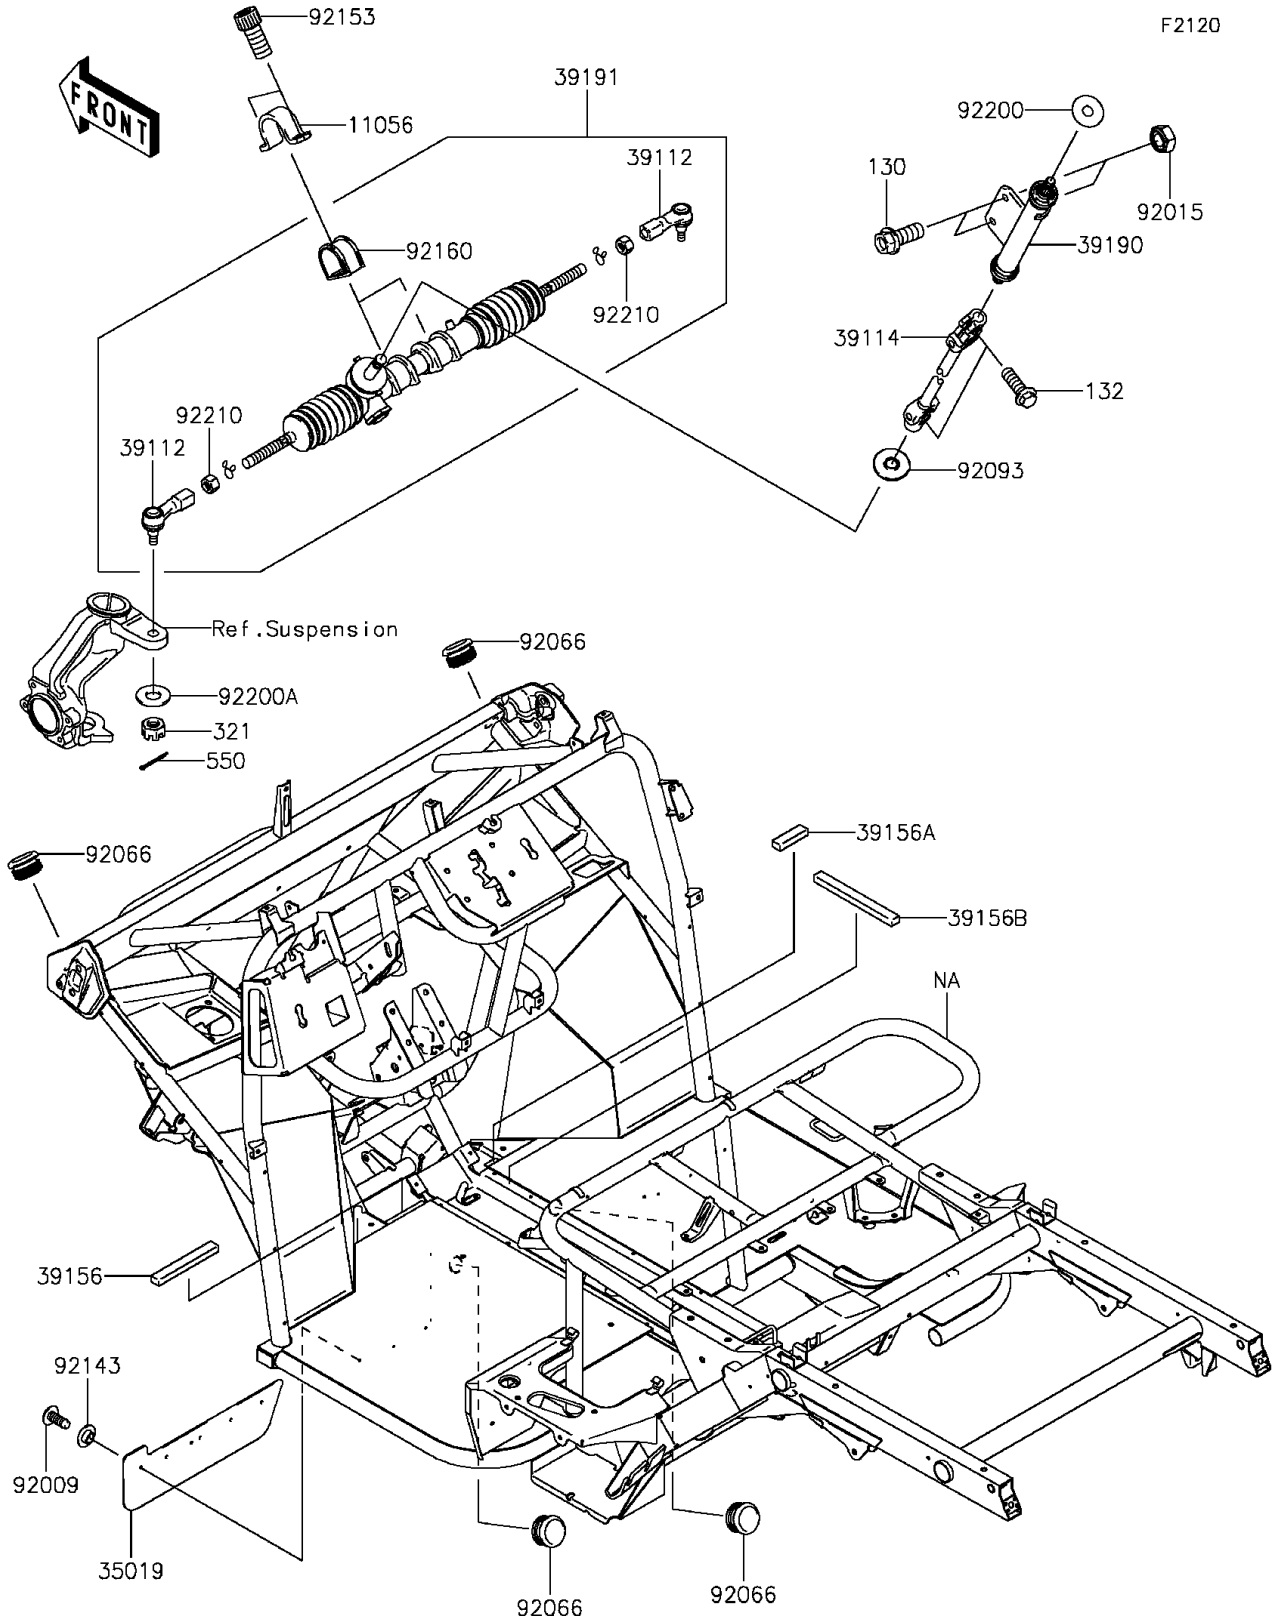

# 2016 MULE™ 600 PARTS DIAGRAM

Frame

## 2016 MULE™ 600 PARTS LIST

### Frame

ITEM NAME	PART NUMBER	QUANTITY
BRACKET,STEERING GEAR (Ref # 11056)	11056-2238	2
FLAP (Ref # 35019)	35019-0589	2
RODEND-TIE,STEERING GEAR (Ref # 39112)	39112-0008	2
SHAFT-COMP-STRG (Ref # 39114)	39114-0003	1
PAD (Ref # 39156)	39156-0068	1
PAD (Ref # 39156A)	39156-0069	1
PAD (Ref # 39156B)	39156-0070	1
SHAFT-ASSY-STEERING (Ref # 39190)	39190-0004	1
GEAR-ASSY-STEERING (Ref # 39191)	39191-0022	1
SCREW,TAPPING,6X16 (Ref # 92009)	92009-1166	12
NUT,LOCK,10MM,BLACK (Ref # 92015)	92015-1189	2
PLUG (Ref # 92066)	92066-0036	4
SEAL (Ref # 92093)	92093-1313	1
COLLAR (Ref # 92143)	92143-1087	12
BOLT,SOCKET,10X23 (Ref # 92153)	92153-1269	4
DAMPER,STEERING GEAR (Ref # 92160)	92160-1084	2
WASHER,15X45X0.6 (Ref # 92200)	92200-1130	1
WASHER,10.3X23X1.6 (Ref # 92200A)	92200-2009	2
NUT,14MM (Ref # 92210)	92210-0217	2
BOLT-FLANGED,10X25 (Ref # 130)	130BB1025	2
BOLT-FLANGED-SMALL,8X25 (Ref # 132)	132BB0825	2
NUT-CASTLE (Ref # 321)	321BA1000	2
PIN-COTTER,2.0X22 (Ref # 550)	550AA2022	2