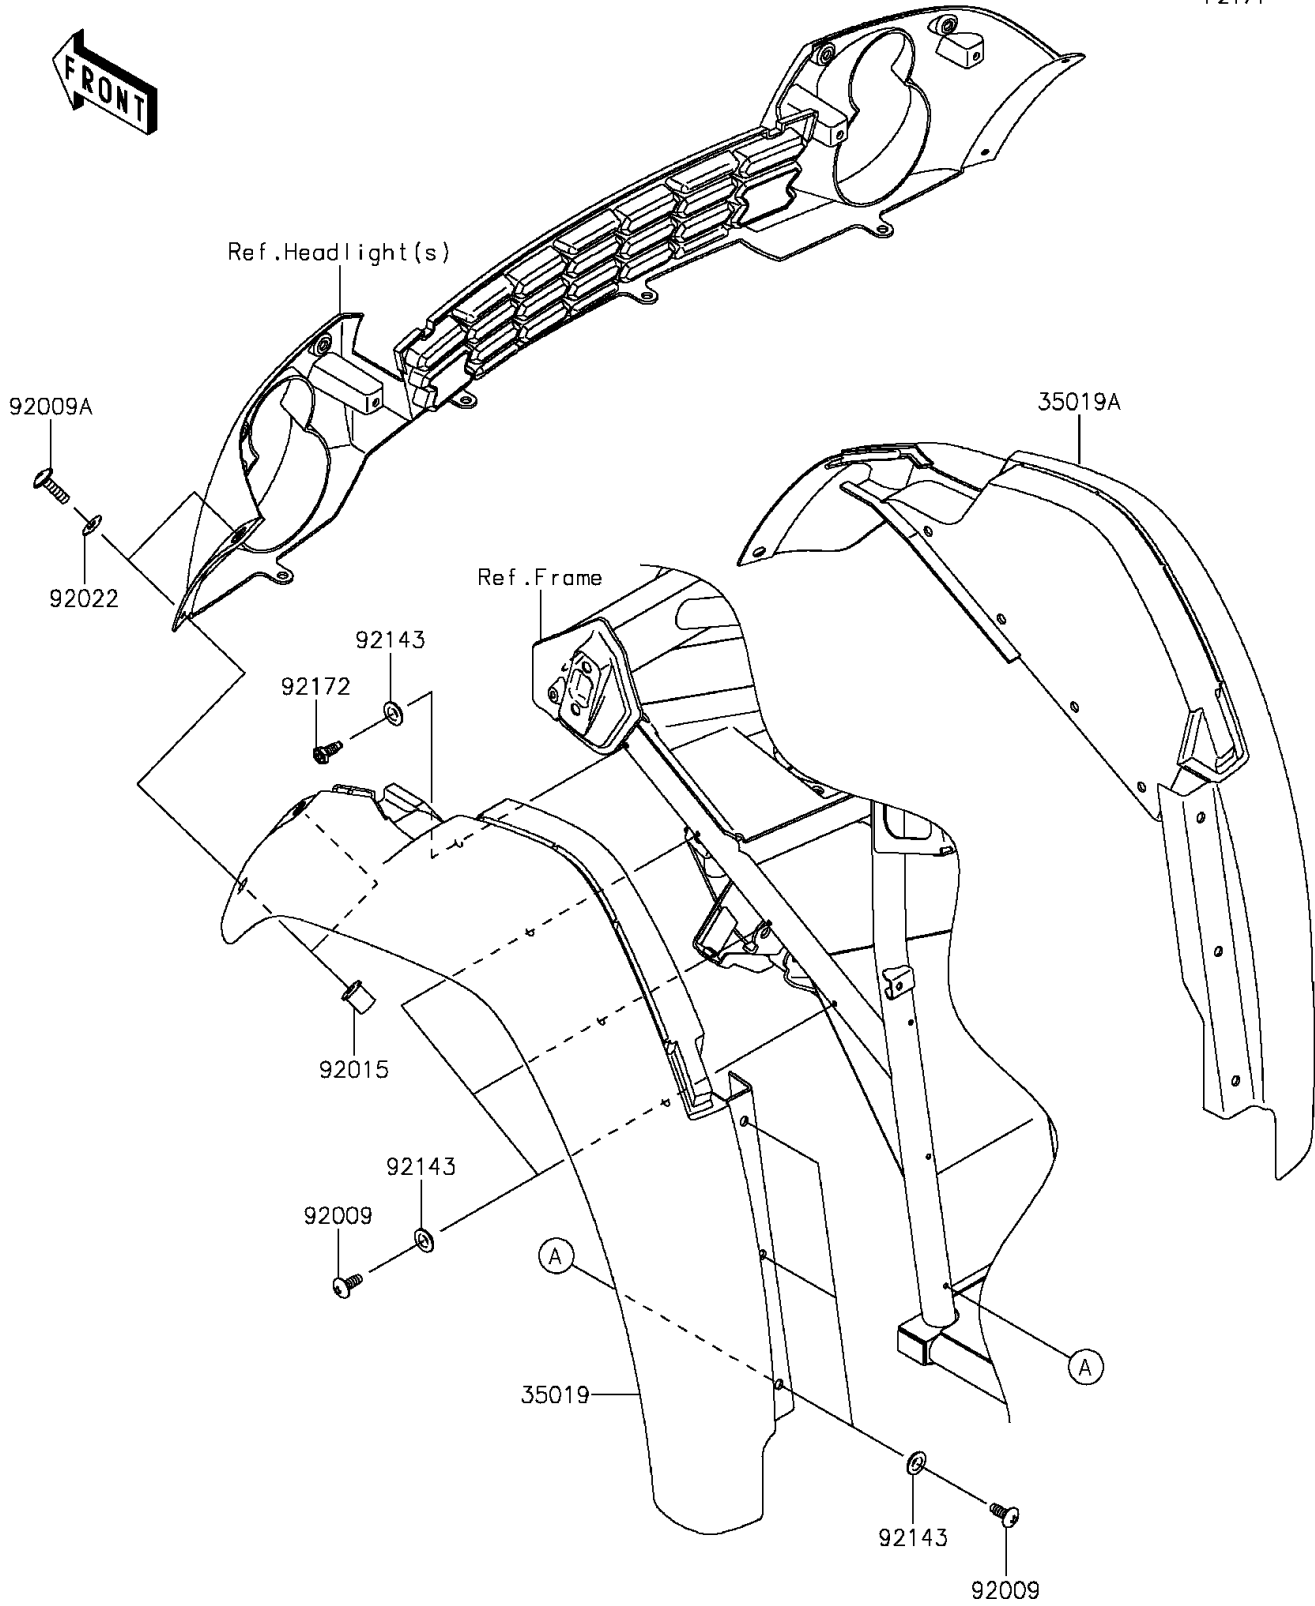

# 2016 MULE™ 600 PARTS DIAGRAM

Front Fender(s)

F2171

## 2016 MULE™ 600 PARTS LIST

### Front Fender(s)

ITEM NAME	PART NUMBER	QUANTITY
FLAP,FR,LH,F.BLACK (Ref # 35019)	35019-0034-6Z	1
FLAP,FR,RH,F.BLACK (Ref # 35019A)	35019-0035-6Z	1
SCREW,TAPPING,6X16 (Ref # 92009)	92009-1166	12
SCREW,6X22,BLACK (Ref # 92009A)	92009-1256	4
NUT (Ref # 92015)	92015-1700	4
WASHER,6.5X16X1 (Ref # 92022)	92022-1143	4
COLLAR (Ref # 92143)	92143-1087	14
SCREW,TAPPING,6X16 (Ref # 92172)	92172-0205	2