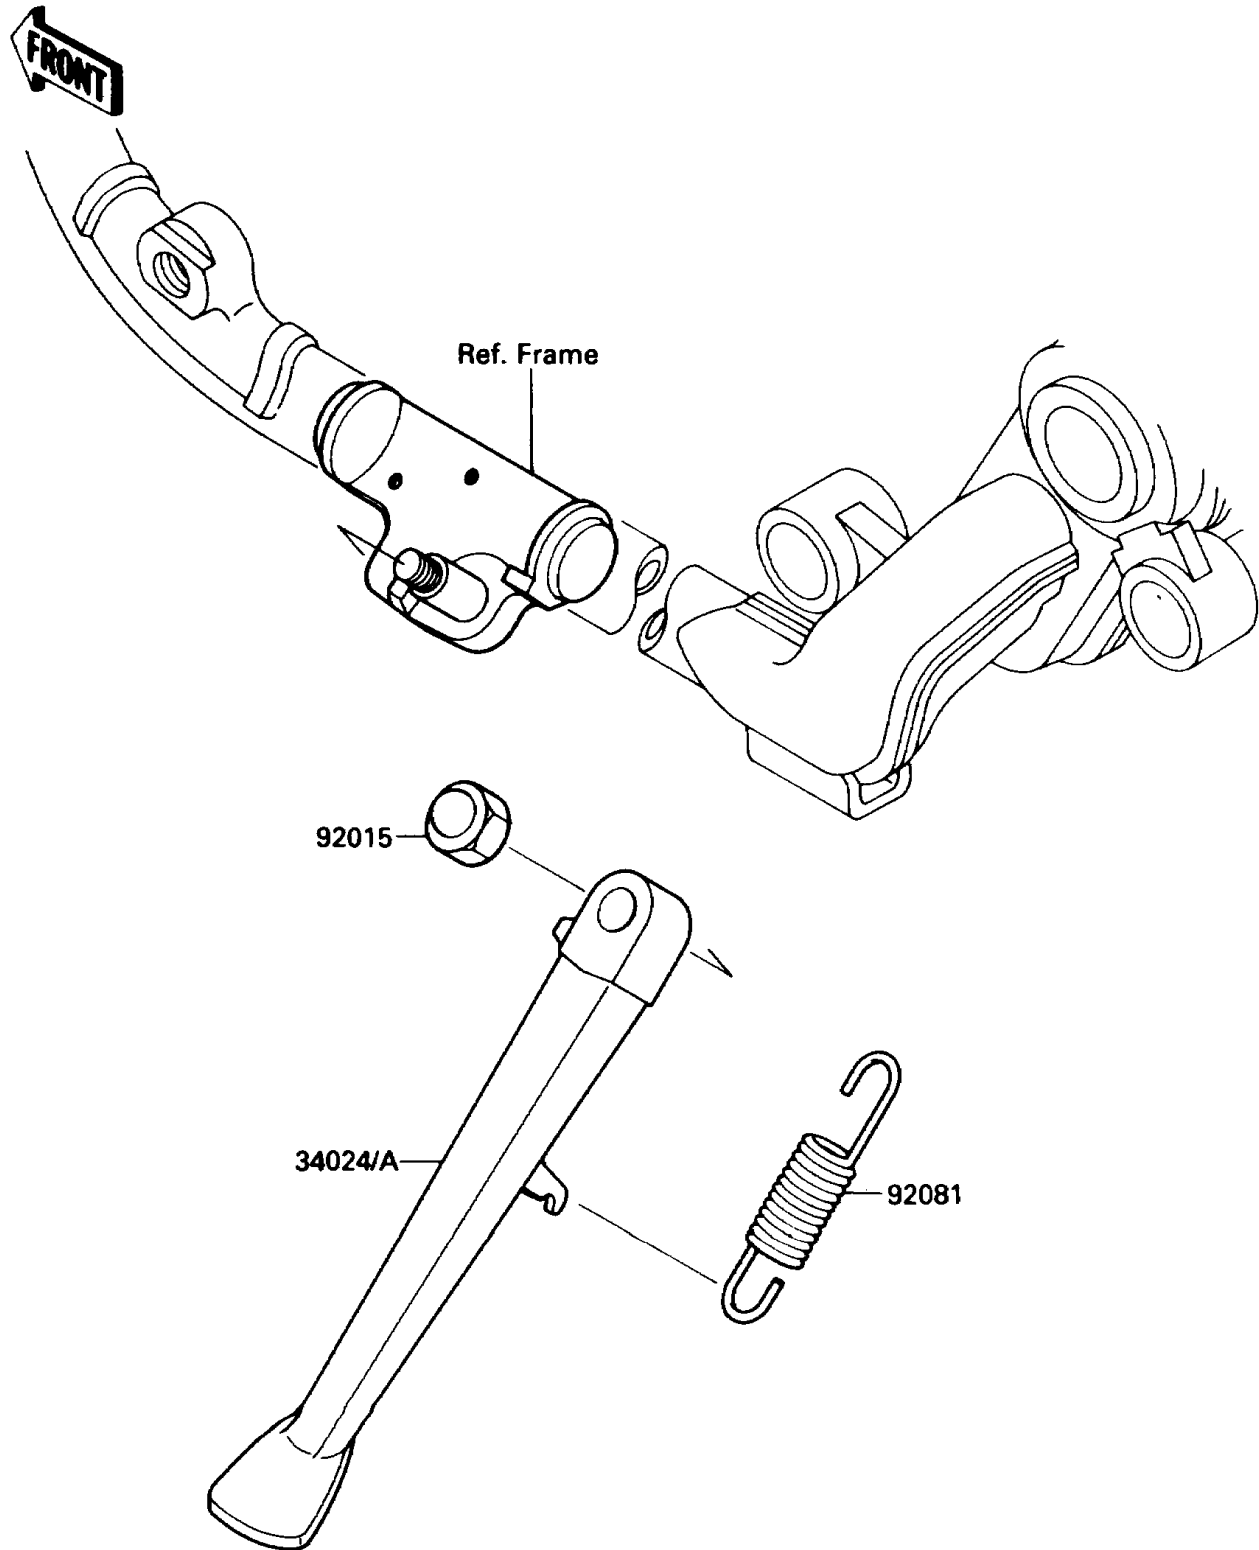

1988 Vulcan 88 PARTS DIAGRAM

Stand

F2190-0208

1988 Vulcan 88 PARTS LIST

Stand

ITEM NAME	PART NUMBER	QUANTITY
-----------	-------------	----------