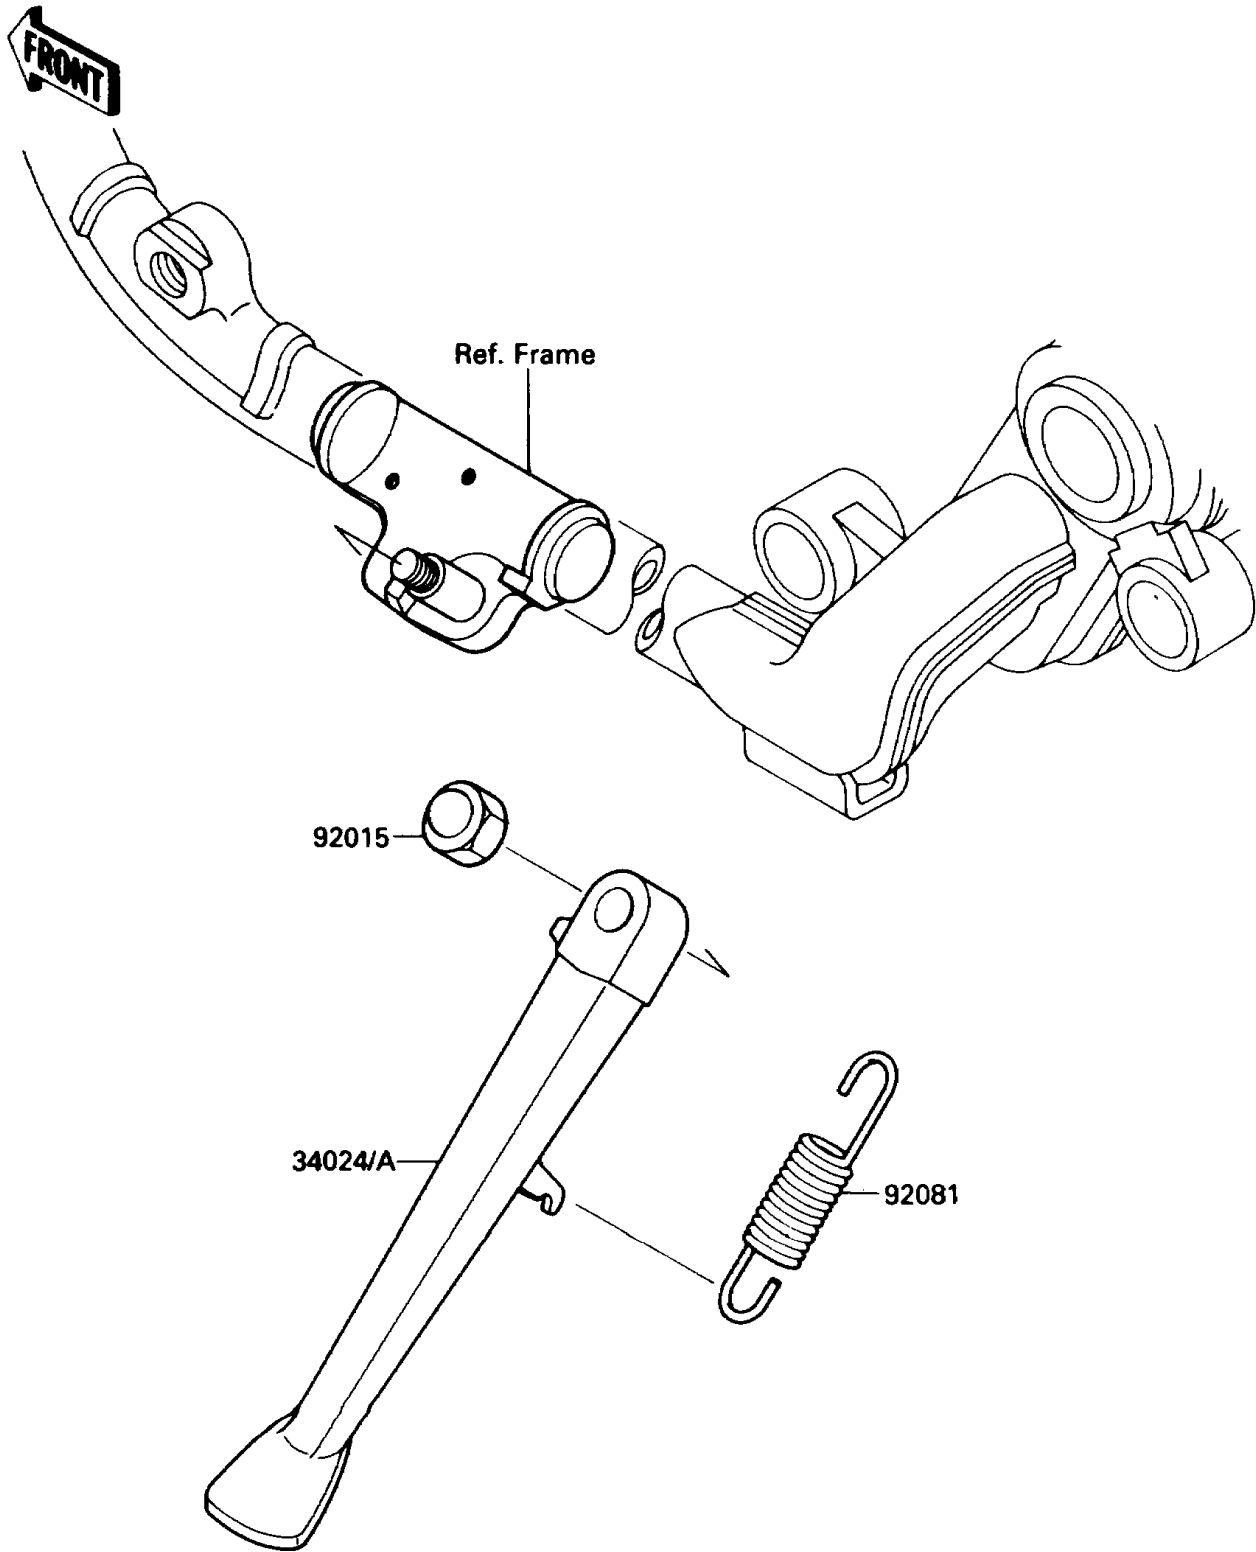

1989 Vulcan 88 PARTS DIAGRAM

Stand

F2190-0208

1989 Vulcan 88 PARTS LIST

Stand

ITEM NAME	PART NUMBER	QUANTITY
STAND-SIDE (Ref # 34024A)	34024-1250	1
NUT,CAP,10MM (Ref # 92015)	92015-1685	1
SPRING,STAND (Ref # 92081)	92081-1657	1