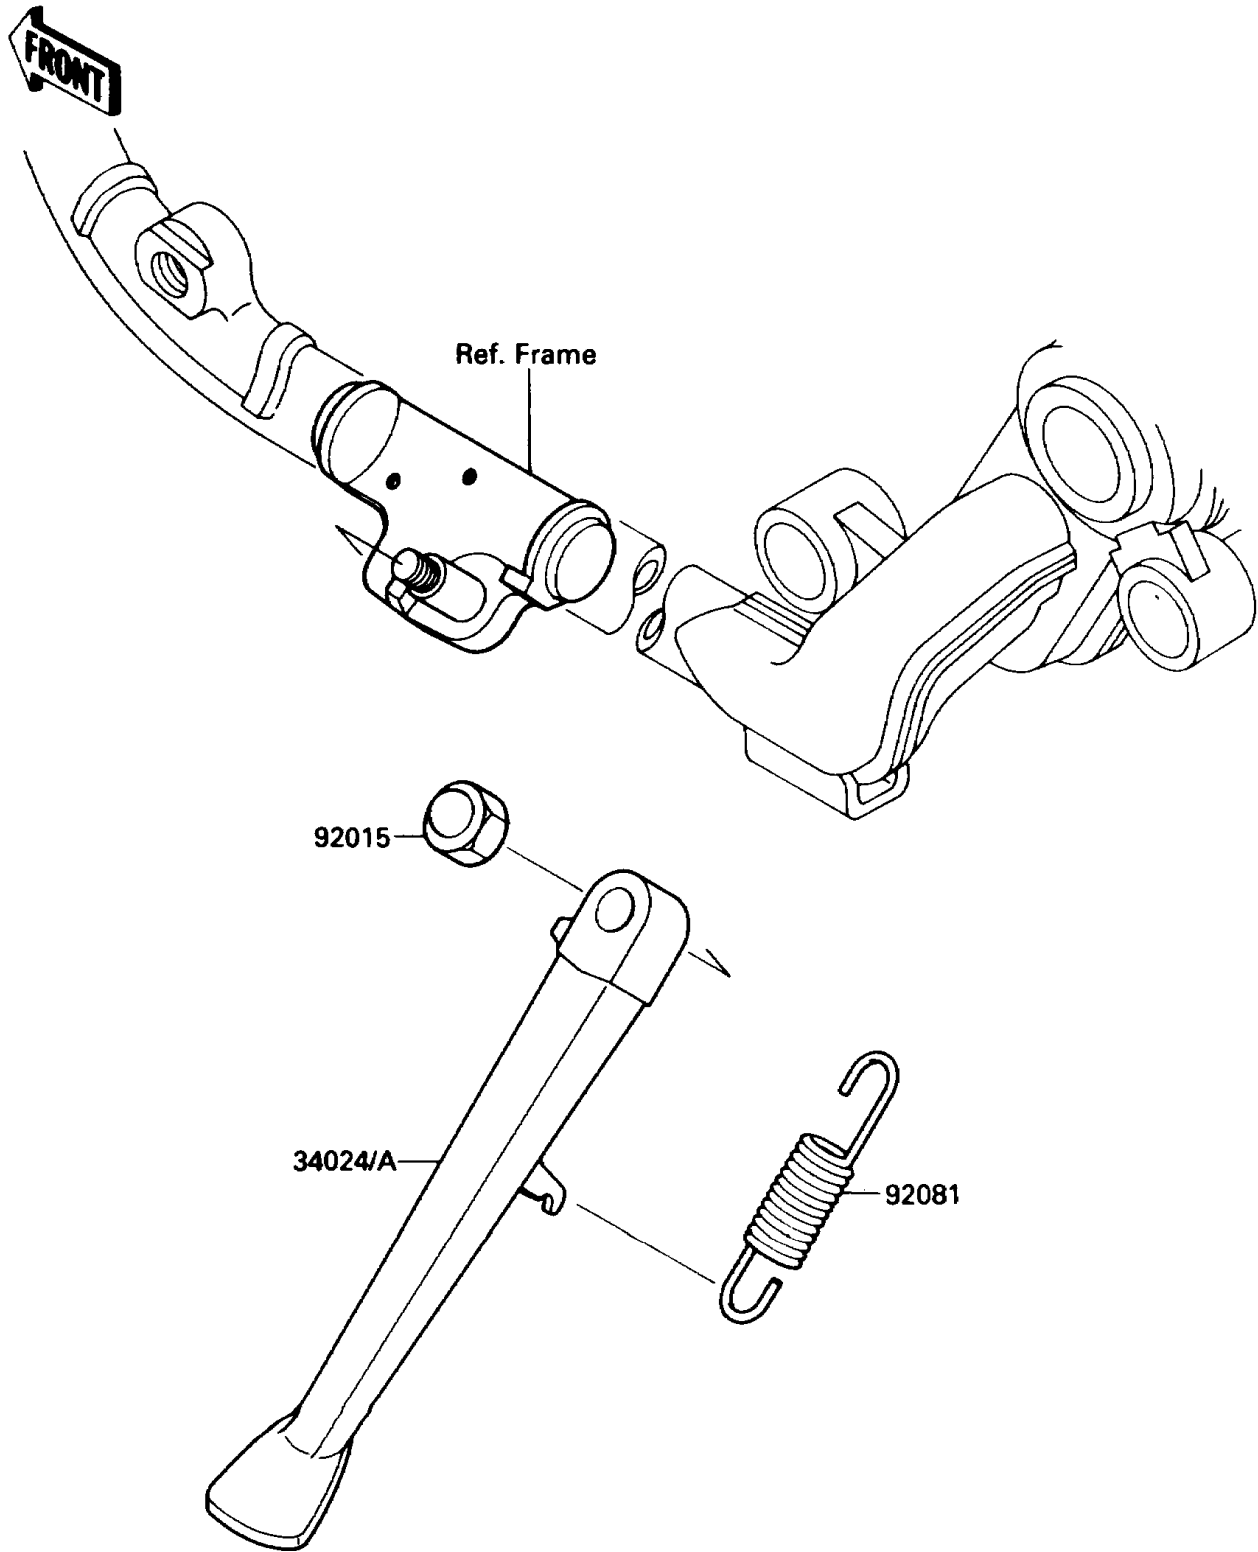

1989 Vulcan 88 PARTS DIAGRAM

Stand

F2190-0208

1989 Vulcan 88 PARTS LIST

Stand

ITEM NAME	PART NUMBER	QUANTITY
STAND-SIDE (Ref # 34024A)	34024-1250	1
NUT,CAP,10MM (Ref # 92015)	92015-1685	1
SPRING,STAND (Ref # 92081)	92081-1657	1