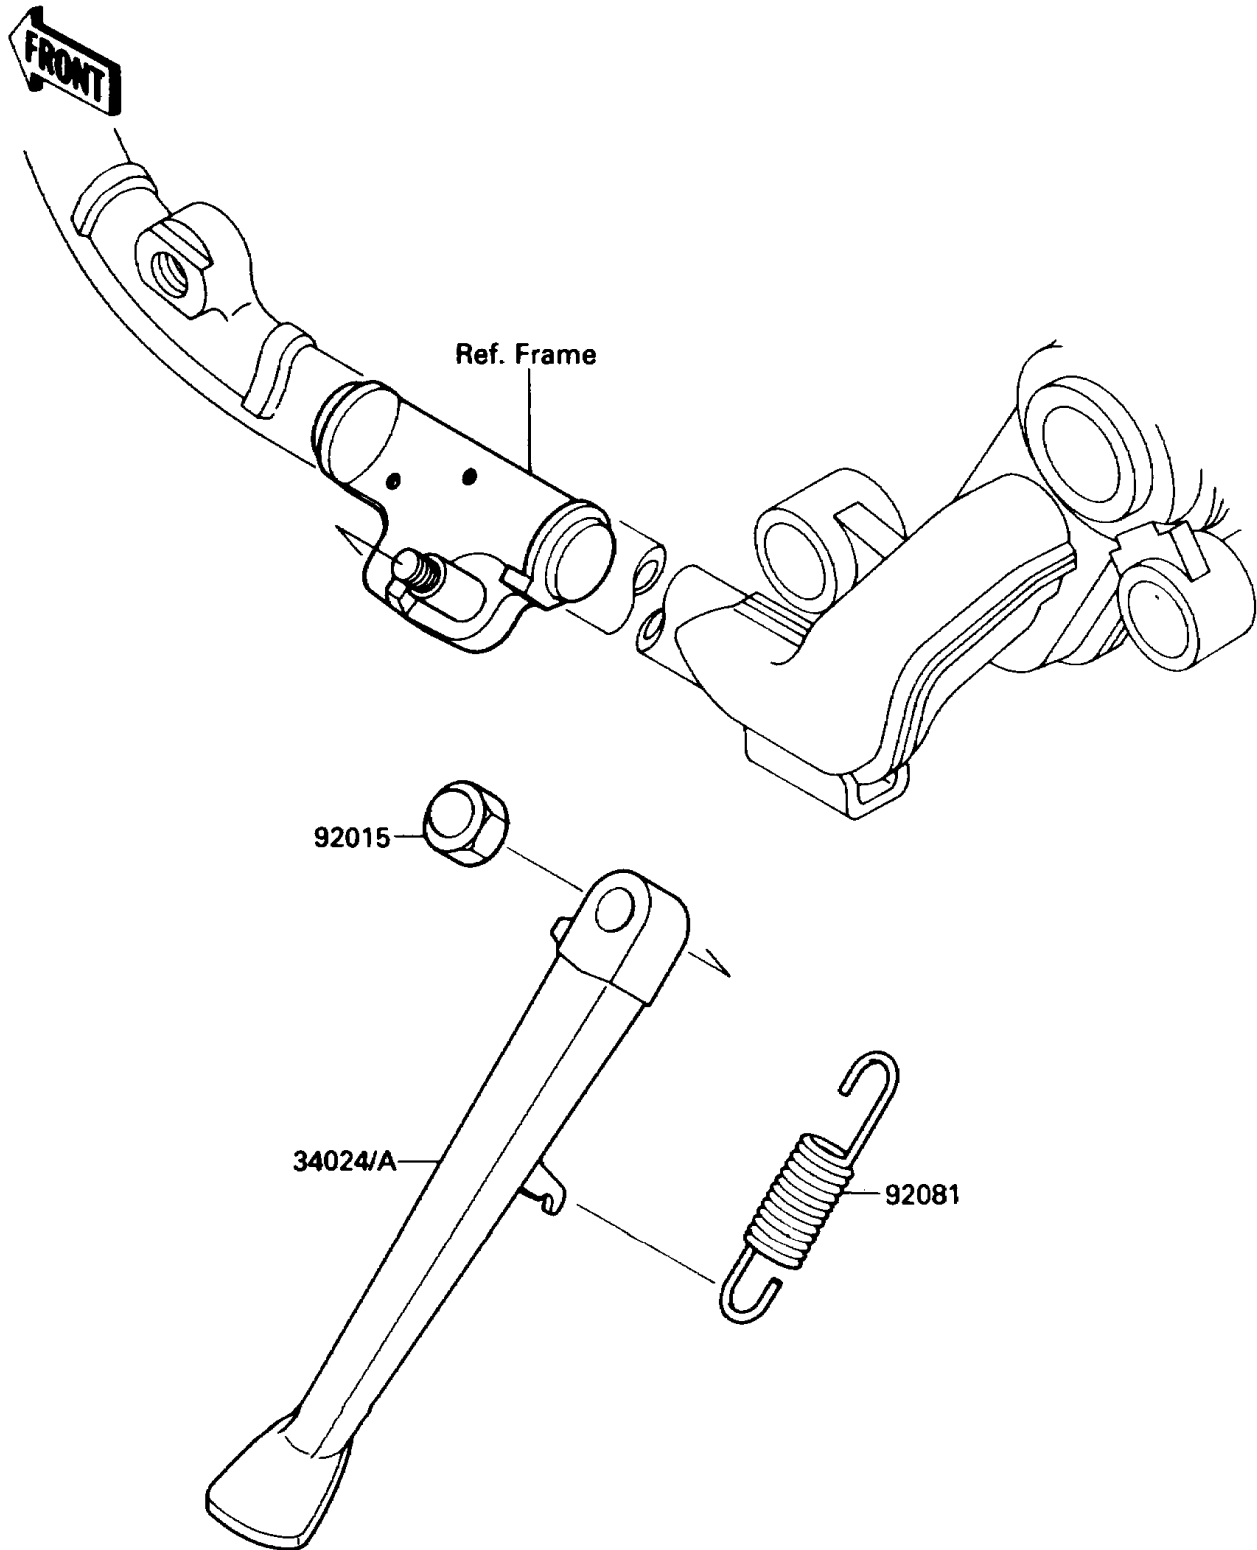

1990 Vulcan 88 PARTS DIAGRAM

Stand

F2190-0208

1990 Vulcan 88 PARTS LIST

Stand

ITEM NAME	PART NUMBER	QUANTITY
STAND-SIDE (Ref # 34024A)	34024-1250	1
NUT,CAP,10MM (Ref # 92015)	92015-1685	1
SPRING,STAND (Ref # 92081)	92081-1657	1