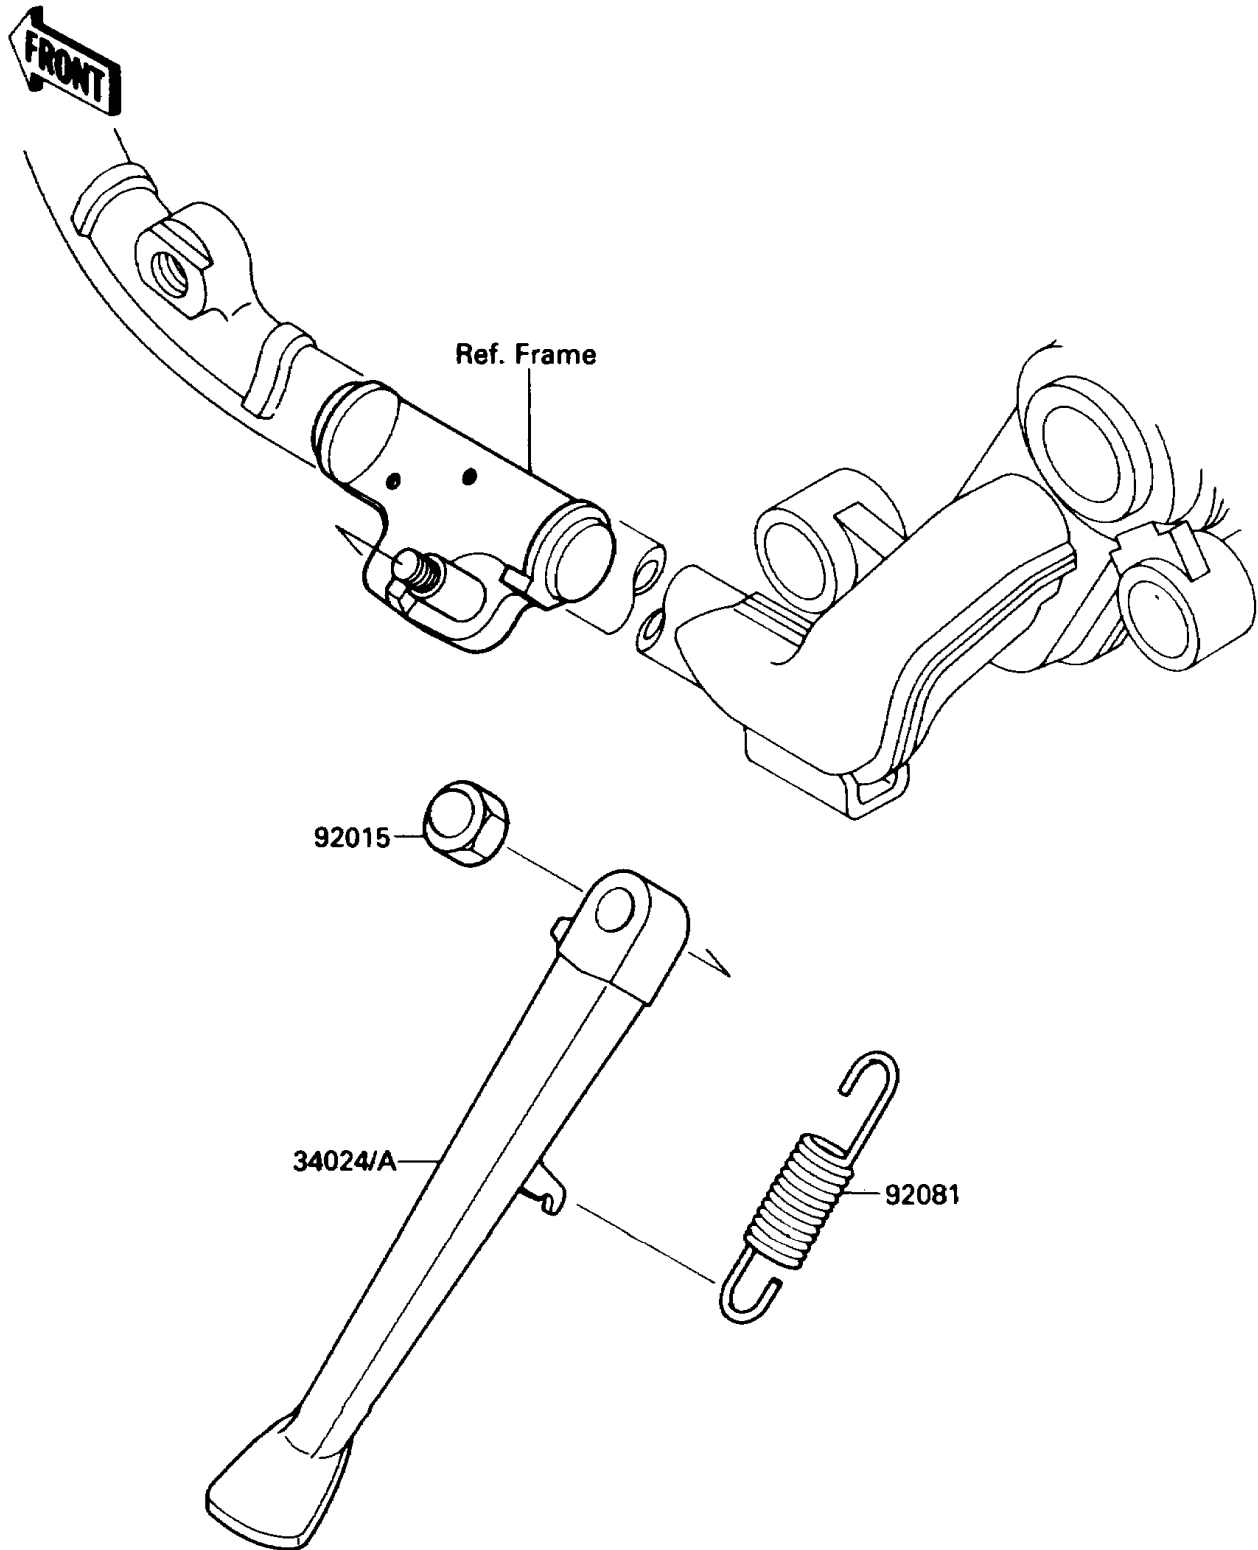

1991 Vulcan 88 PARTS DIAGRAM

Stand

F2190-0208

1991 Vulcan 88 PARTS LIST

Stand

ITEM NAME	PART NUMBER	QUANTITY
STAND-SIDE (Ref # 34024A)	34024-1250	1
NUT,CAP,10MM (Ref # 92015)	92015-1685	1
SPRING,STAND (Ref # 92081)	92081-1657	1