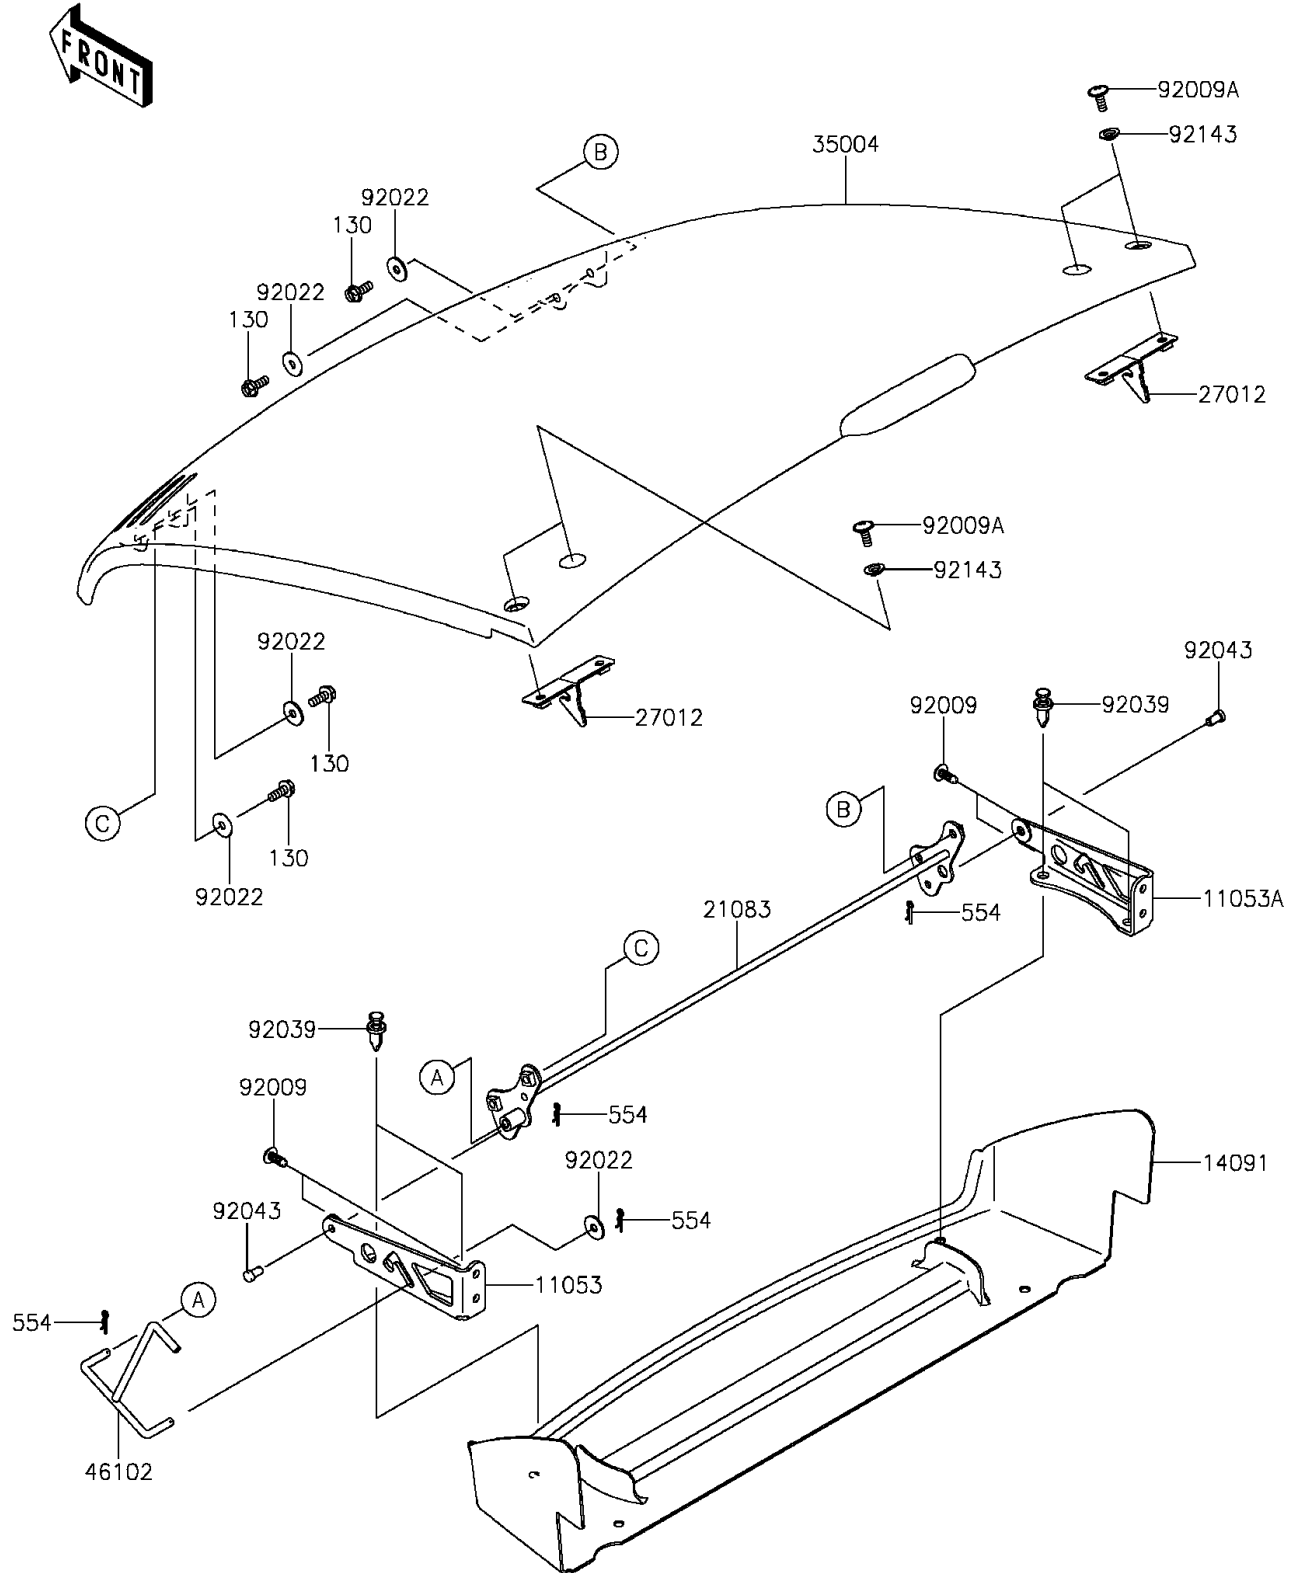

2016 MULE™ 610 4x4 XC CAMO PARTS DIAGRAM

Fenders

F2170

2016 MULE™ 610 4x4 XC CAMO PARTS LIST

Fenders

ITEM NAME	PART NUMBER	QUANTITY
BRACKET (Ref # 11053)	11053-1451	1
BRACKET (Ref # 11053A)	11053-1452	1
COVER (Ref # 14091)	14091-0368	1
ARM (Ref # 21083)	21083-0021	1
HOOK (Ref # 27012)	27012-0065	2
FENDER-FRONT,HOOD,CAMOUFLAGE (Ref # 35004)	35004-0036-42H	1
ROD (Ref # 46102)	46102-0048	1
SCREW,TAPPING,6X16 (Ref # 92009)	92009-1166	4
SCREW,6X16 (Ref # 92009A)	92009-1621	4
WASHER,6.5X20X1.6,BLACK (Ref # 92022)	92022-1346	5
RIVET (Ref # 92039)	92039-1229	4
PIN,6X9 (Ref # 92043)	92043-1626	2
COLLAR (Ref # 92143)	92143-1087	4
BOLT-FLANGED,6X16 (Ref # 130)	130BB0616	4
PIN-SNAP,1.2X21.2 (Ref # 554)	554DA0600	4