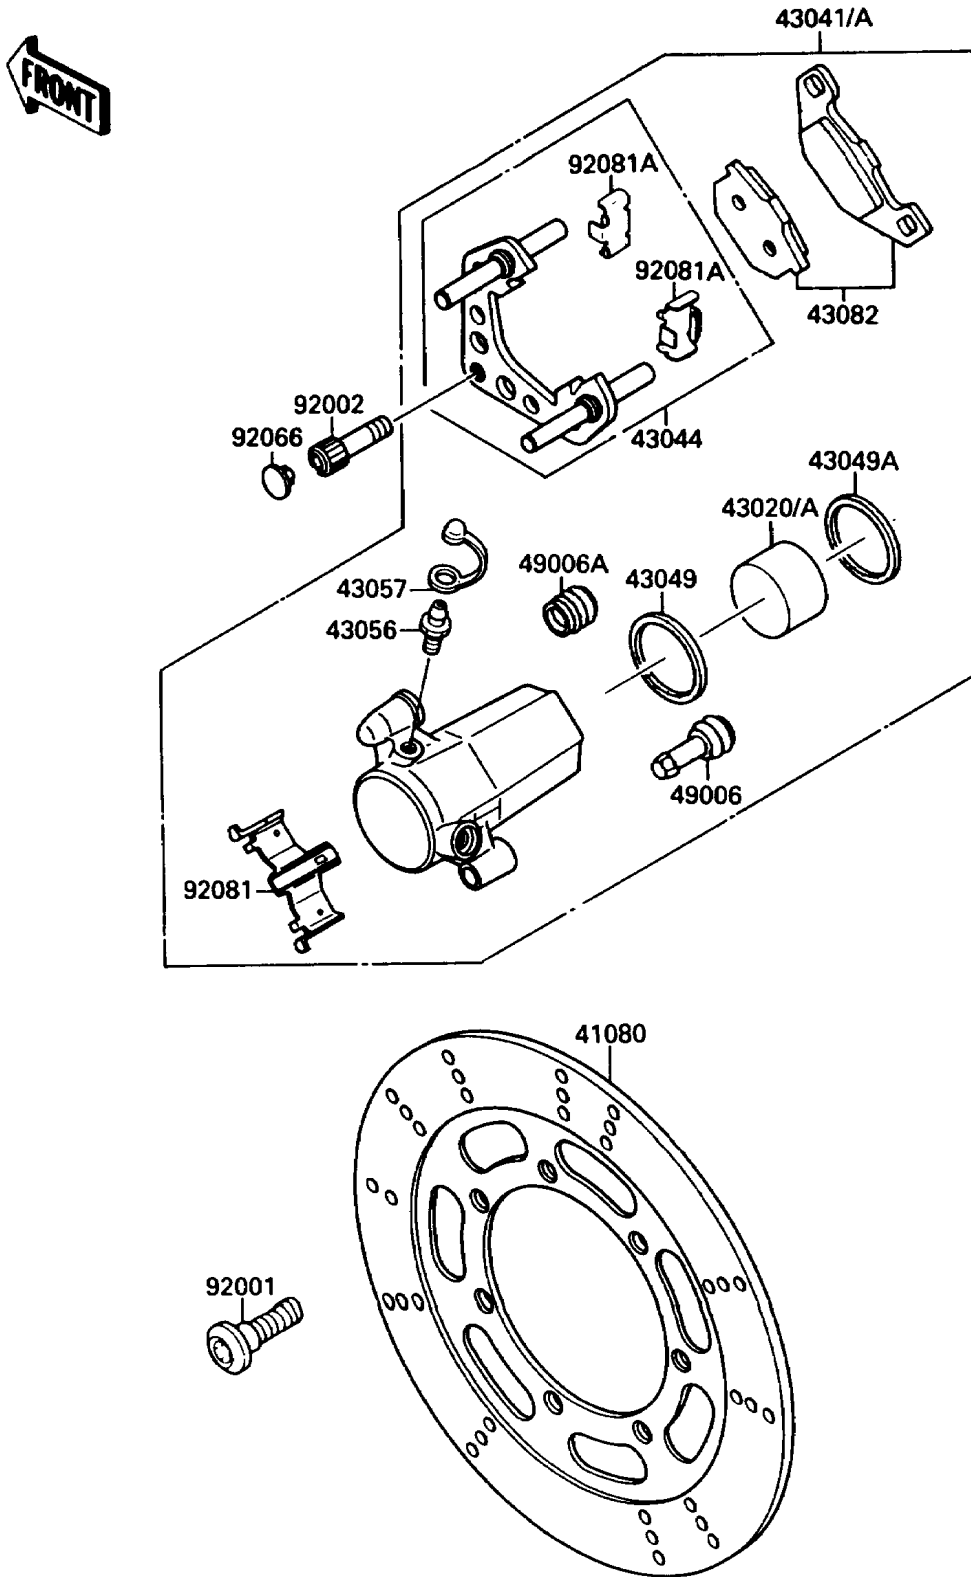

1988 Vulcan 88 PARTS DIAGRAM

Front Brake

F 2292

1988 Vulcan 88 PARTS LIST

Front Brake

| ITEM NAME | PART NUMBER | QUANTITY |
|-----------|-------------|----------|
|-----------|-------------|----------|