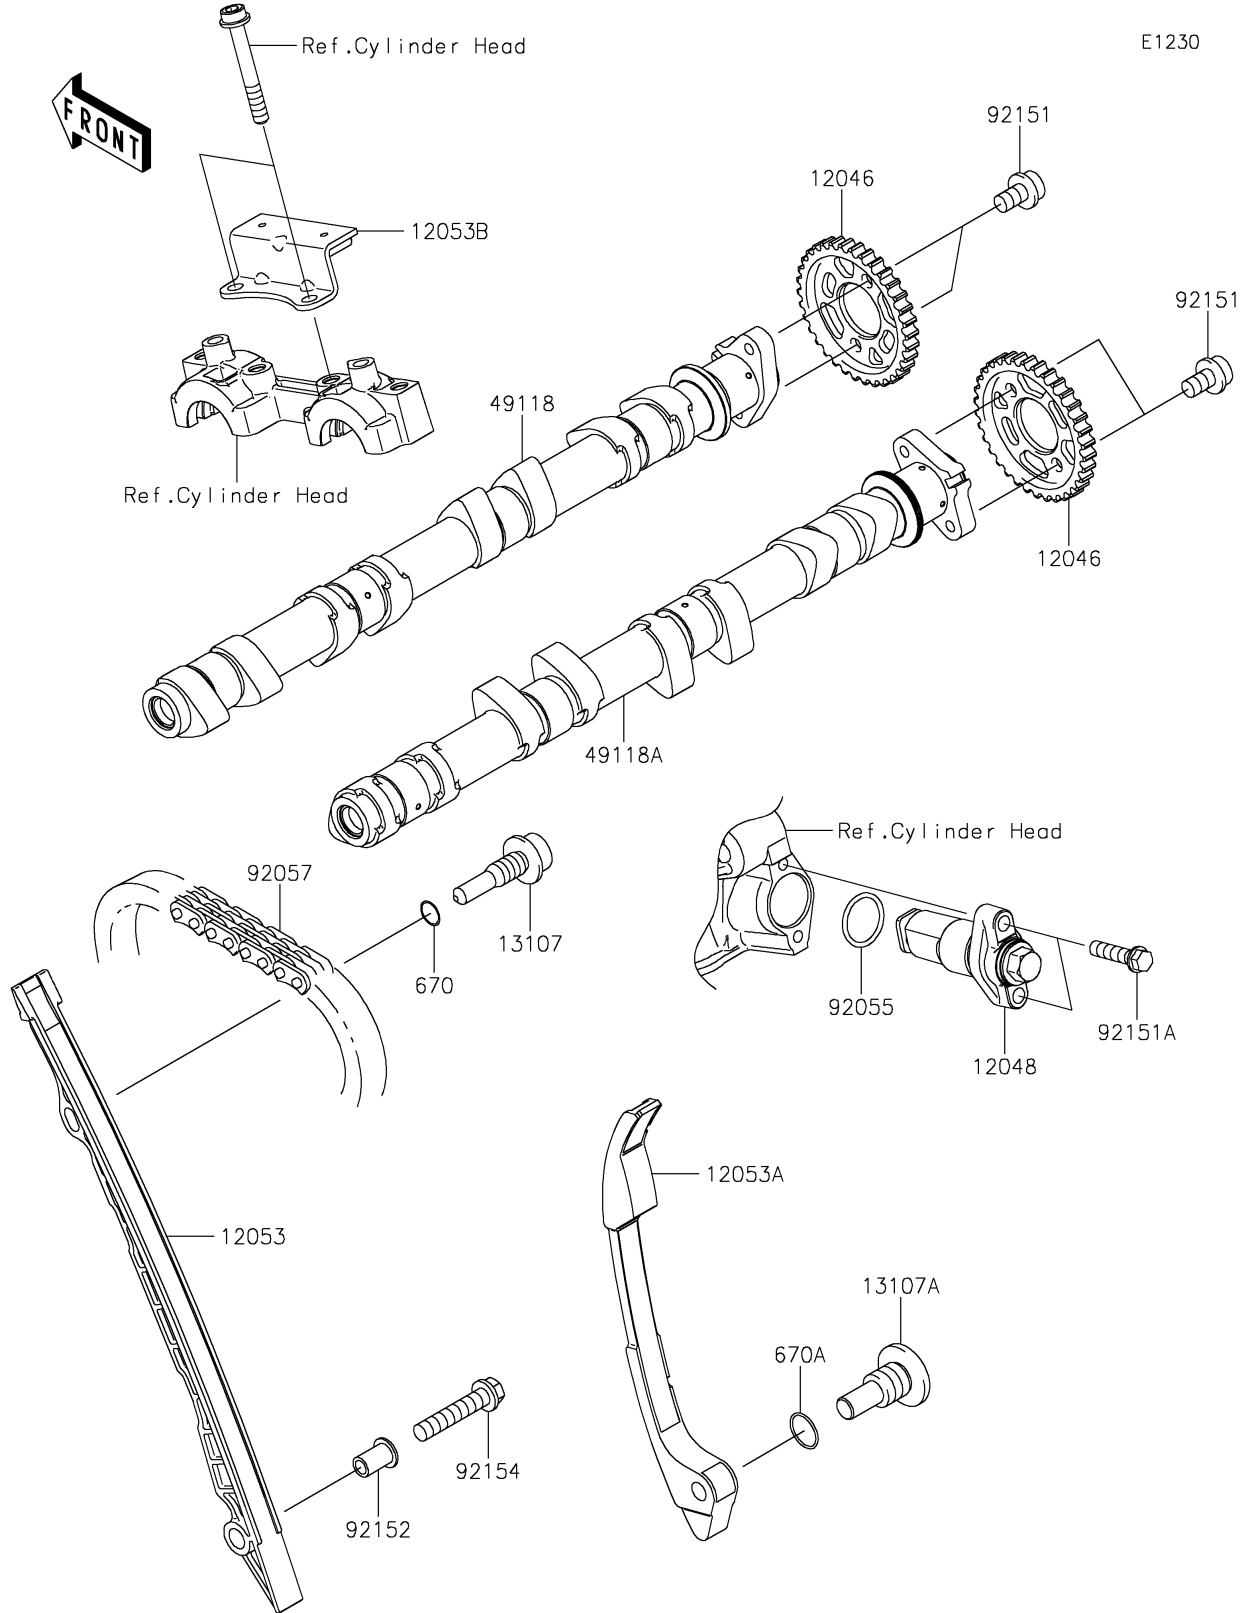

2020 Z900 ABS PARTS DIAGRAM

Camshaft(s)/Tensioner

2020 Z900 ABS PARTS LIST

Camshaft(s)/Tensioner

ITEM NAME	PART NUMBER	QUANTITY
SPROCKET,CAMSHAFT,34T (Ref # 12046)	12046-0564	2
TENSIONER-ASSY (Ref # 12048)	12048-0080	1
GUIDE-CHAIN,FR (Ref # 12053)	12053-0161	1
GUIDE-CHAIN,RR (Ref # 12053A)	12053-0162	1
GUIDE-CHAIN,UPP (Ref # 12053B)	12053-0163	1
SHAFT,CHAIN GUIDE (Ref # 13107)	13107-0157	1
SHAFT (Ref # 13107A)	13107-1376	1
CAMSHAFT-COMP,EXHAUST (Ref # 49118)	49118-0942	1
CAMSHAFT-COMP,INTAKE (Ref # 49118A)	49118-0979	1
RING-O,18.8X1.9 (Ref # 92055)	92055-086	1
CHAIN,98XRH2015-126M (Ref # 92057)	92057-0202	1
BOLT,SOCKET,6X10 (Ref # 92151)	92151-1829	4
BOLT,FLANGED-SMALL,6X25 (Ref # 92151A)	92151-1930	2
COLLAR (Ref # 92152)	92152-1167	1
BOLT,FLANGED,6X30 (Ref # 92154)	92154-1942	1
O RING,9MM (Ref # 670)	670D1509	1
O RING,14MM (Ref # 670A)	670D2014	1