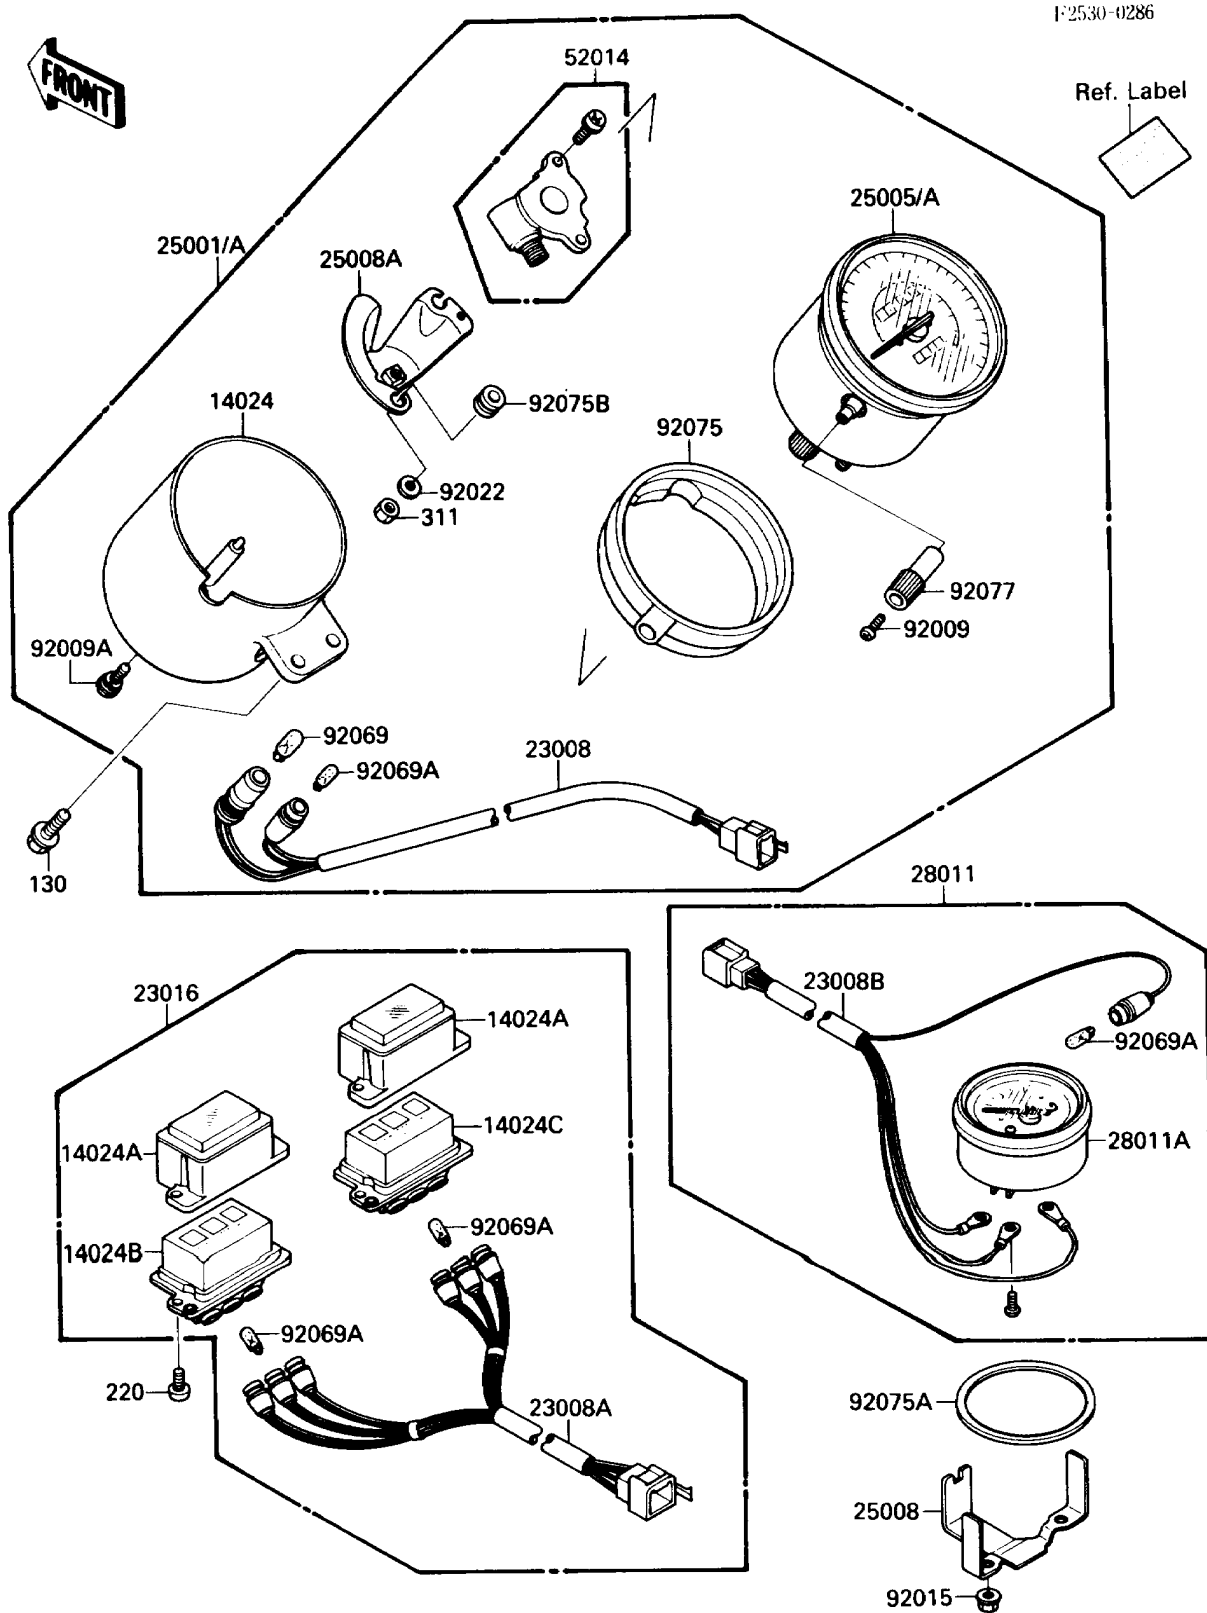

1990 Vulcan 88 PARTS DIAGRAM

Meter

1990 Vulcan 88 PARTS LIST

Meter

ITEM NAME	PART NUMBER	QUANTITY
COVER,METER,LWR (Ref # 14024)	14024-1504	1
COVER,PILOT BOX,UPP (Ref # 14024A)	14024-1505	2
COVER,PILOT BOX,LH,LWR (Ref # 14024B)	14024-1506	1
COVER,PILOT BOX,RH,LWR (Ref # 14024C)	14024-1507	1
SOCKET-ASSY,METER (Ref # 23008)	23008-1340	1
SOCKET-ASSY,PILOT BOX (Ref # 23008A)	23008-1341	1
SOCKET-ASSY,FUEL METER (Ref # 23008B)	23008-1342	1
LAMP-ASSY,PILOT BOX (Ref # 23016)	23016-1082	1
METER-ASSY,MPH (Ref # 25001)	25001-1691	1
SPEEDOMETER,MPH (Ref # 25005)	25005-1365	1
BRACKET-METER (Ref # 25008)	25008-1136	1
BRACKET-METER (Ref # 25008A)	25008-1139	1
METER,FUEL (Ref # 28011)	28011-1099	1
METER,FUEL (Ref # 28011A)	28011-1102	1
ELBOW,SPEEDOMETER GEAR (Ref # 52014)	52014-1006	1
SCREW,2X6,BLACK (Ref # 92009)	92009-1172	1
SCREW,5X10 (Ref # 92009A)	92009-1478	1
NUT,FLANGED,5MM (Ref # 92015)	92015-1259	2
WASHER,4.3X12.5X1 (Ref # 92022)	92022-1888	2
BULB,12V 3.4W (Ref # 92069)	92069-1007	1
BULB,12V 3W (Ref # 92069A)	92069-1068	8
DAMPER,SHOCK,METER (Ref # 92075)	92075-1953	1
DAMPER,SHOCK,FUEL METER (Ref # 92075A)	92075-1954	1
DAMPER,METER FITTING (Ref # 92075B)	92075-1956	2
KNOB,METER (Ref # 92077)	92077-1077	1
BOLT-FLANGED,6X16 (Ref # 130)	130B0616	2
SCREW-PAN-CROS (Ref # 220)	220B0414	4
NUT-HEX (Ref # 311)	311B0400	2