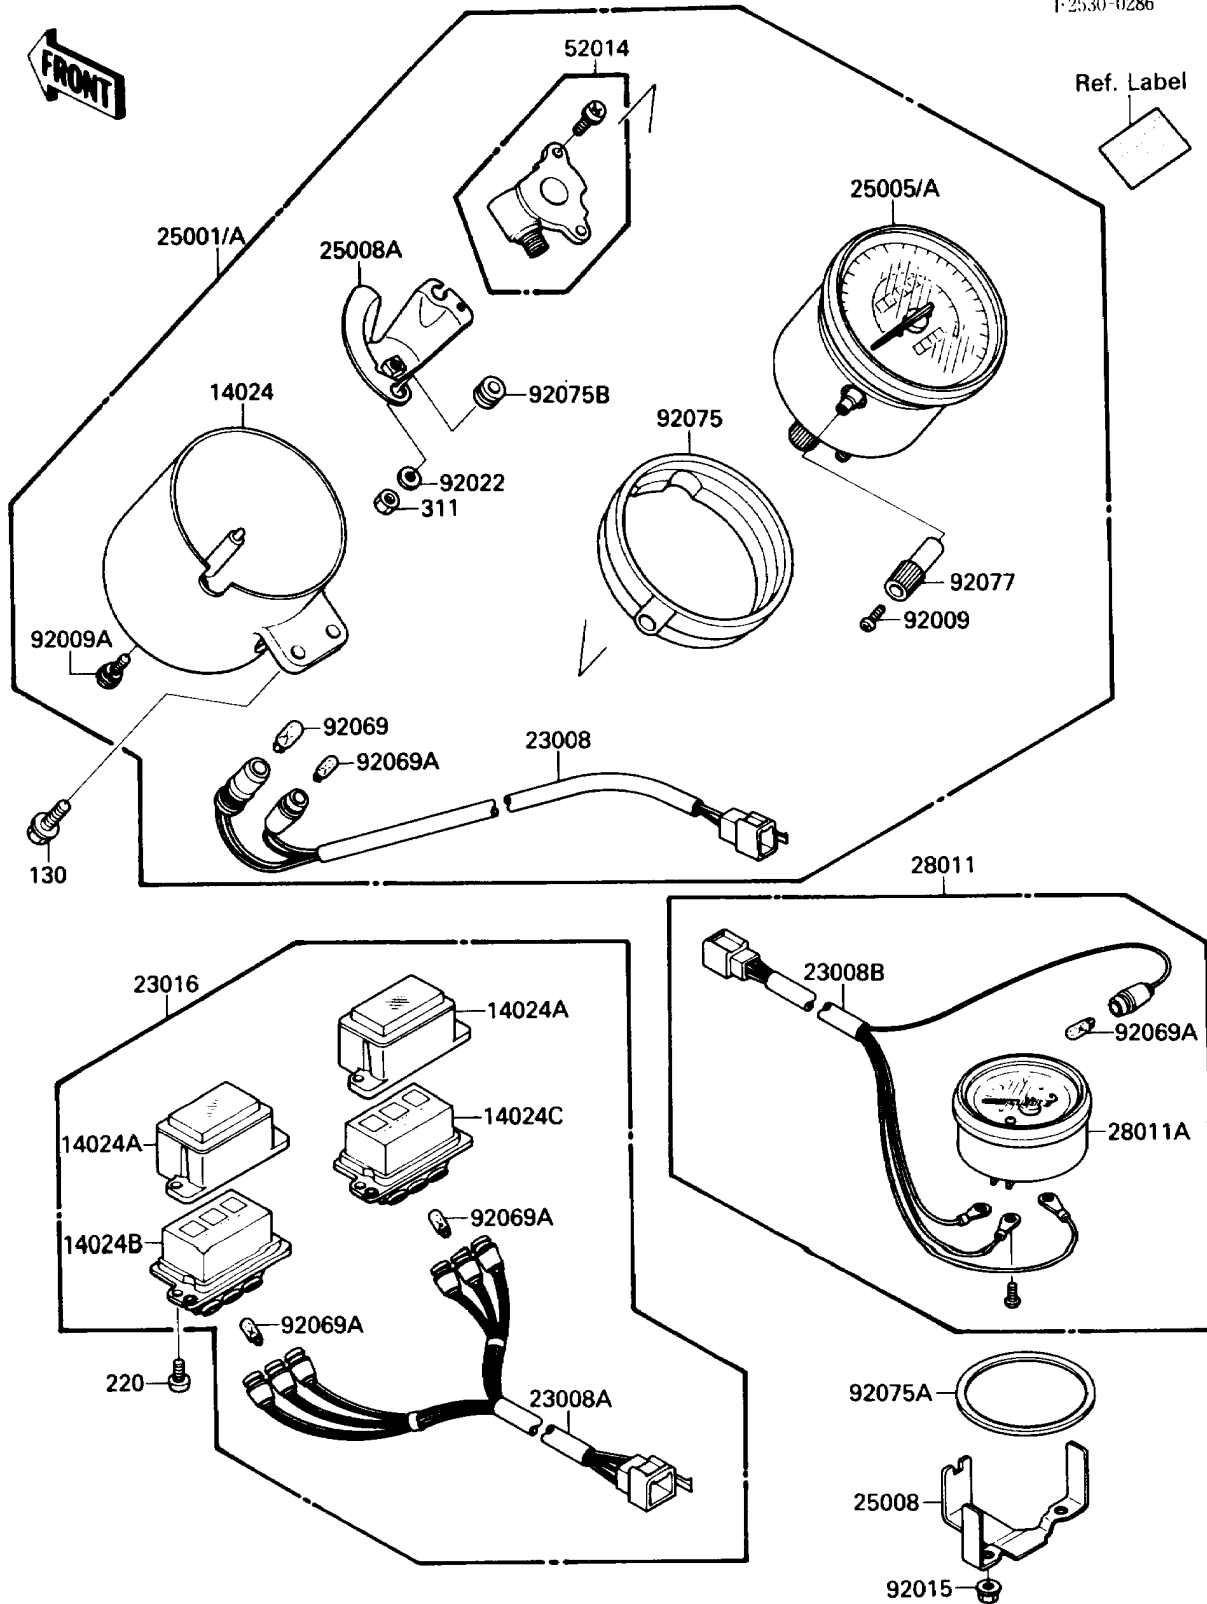

1990 Vulcan 88 PARTS DIAGRAM

Meter

1990 Vulcan 88 PARTS LIST

Meter

ITEM NAME	PART NUMBER	QUANTITY
COVER,METER,LWR (Ref # 14024)	14024-1504	1
COVER,PILOT BOX,UPP (Ref # 14024A)	14024-1505	2
COVER,PILOT BOX,LH,LWR (Ref # 14024B)	14024-1506	1
COVER,PILOT BOX,RH,LWR (Ref # 14024C)	14024-1507	1
SOCKET-ASSY,METER (Ref # 23008)	23008-1340	1
SOCKET-ASSY,PILOT BOX (Ref # 23008A)	23008-1341	1
SOCKET-ASSY,FUEL METER (Ref # 23008B)	23008-1342	1
LAMP-ASSY,PILOT BOX (Ref # 23016)	23016-1082	1
METER-ASSY,MPH (Ref # 25001)	25001-1691	1
SPEEDOMETER,MPH (Ref # 25005)	25005-1365	1
BRACKET-METER (Ref # 25008)	25008-1136	1
BRACKET-METER (Ref # 25008A)	25008-1139	1
METER,FUEL (Ref # 28011)	28011-1099	1
METER,FUEL (Ref # 28011A)	28011-1102	1
ELBOW,SPEEDOMETER GEAR (Ref # 52014)	52014-1006	1
SCREW,2X6,BLACK (Ref # 92009)	92009-1172	1
SCREW,5X10 (Ref # 92009A)	92009-1478	1
NUT,FLANGED,5MM (Ref # 92015)	92015-1259	2
WASHER,4.3X12.5X1 (Ref # 92022)	92022-1888	2
BULB,12V 3.4W (Ref # 92069)	92069-1007	1
BULB,12V 3W (Ref # 92069A)	92069-1068	8
DAMPER,SHOCK,METER (Ref # 92075)	92075-1953	1
DAMPER,SHOCK,FUEL METER (Ref # 92075A)	92075-1954	1
DAMPER,METER FITTING (Ref # 92075B)	92075-1956	2
KNOB,METER (Ref # 92077)	92077-1077	1
BOLT-FLANGED,6X16 (Ref # 130)	130B0616	2
SCREW-PAN-CROS (Ref # 220)	220B0414	4
NUT-HEX (Ref # 311)	311B0400	2