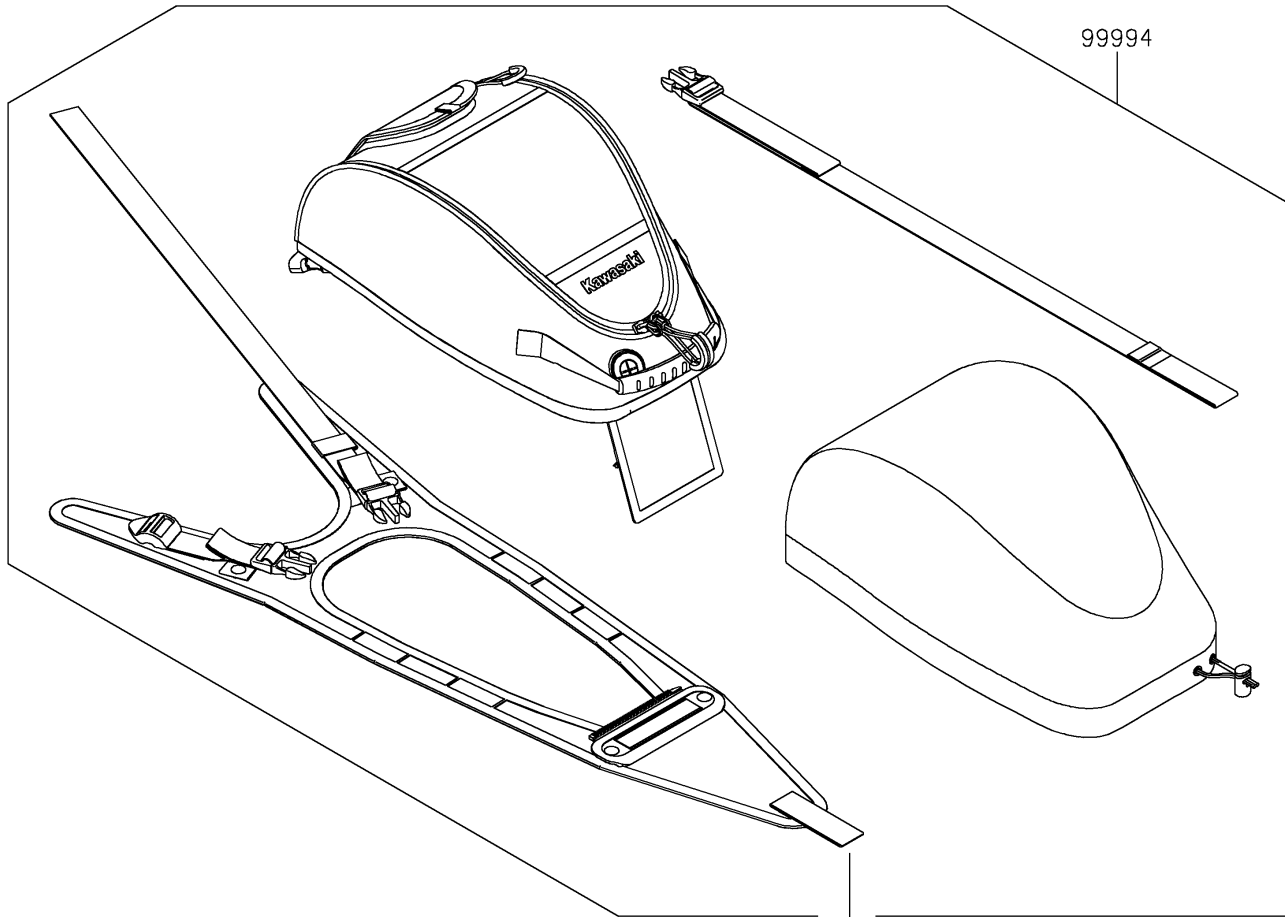

2020 Z900 ABS PARTS DIAGRAM

Accessory(Tank Bag)

F2910A

2020 Z900 ABS PARTS LIST

Accessory(Tank Bag)

ITEM NAME	PART NUMBER	QUANTITY
TRIM,L=22 (Ref # 53044)	53044-0031	1
KIT-ACCESSORY,TANK BAG (Ref # 99994)	99994-0803	1
KIT-ACCESSORY,BKT FOR TANKBAG (Ref # 99994A)	99994-0986	1
BOLT-FLANGED,6X10 (Ref # 130)	130BA0610	2