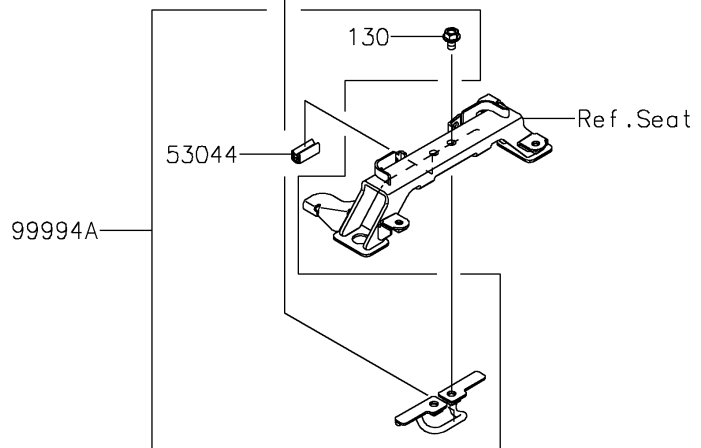

2020 Z900 ABS PARTS DIAGRAM

Accessory(Tank Bag)

F2910A

2020 Z900 ABS PARTS LIST

Accessory(Tank Bag)

ITEM NAME	PART NUMBER	QUANTITY
TRIM,L=22 (Ref # 53044)	53044-0031	1
KIT-ACCESSORY,TANK BAG (Ref # 99994)	99994-0803	1
KIT-ACCESSORY,BKT FOR TANKBAG (Ref # 99994A)	99994-0986	1
BOLT-FLANGED,6X10 (Ref # 130)	130BA0610	2