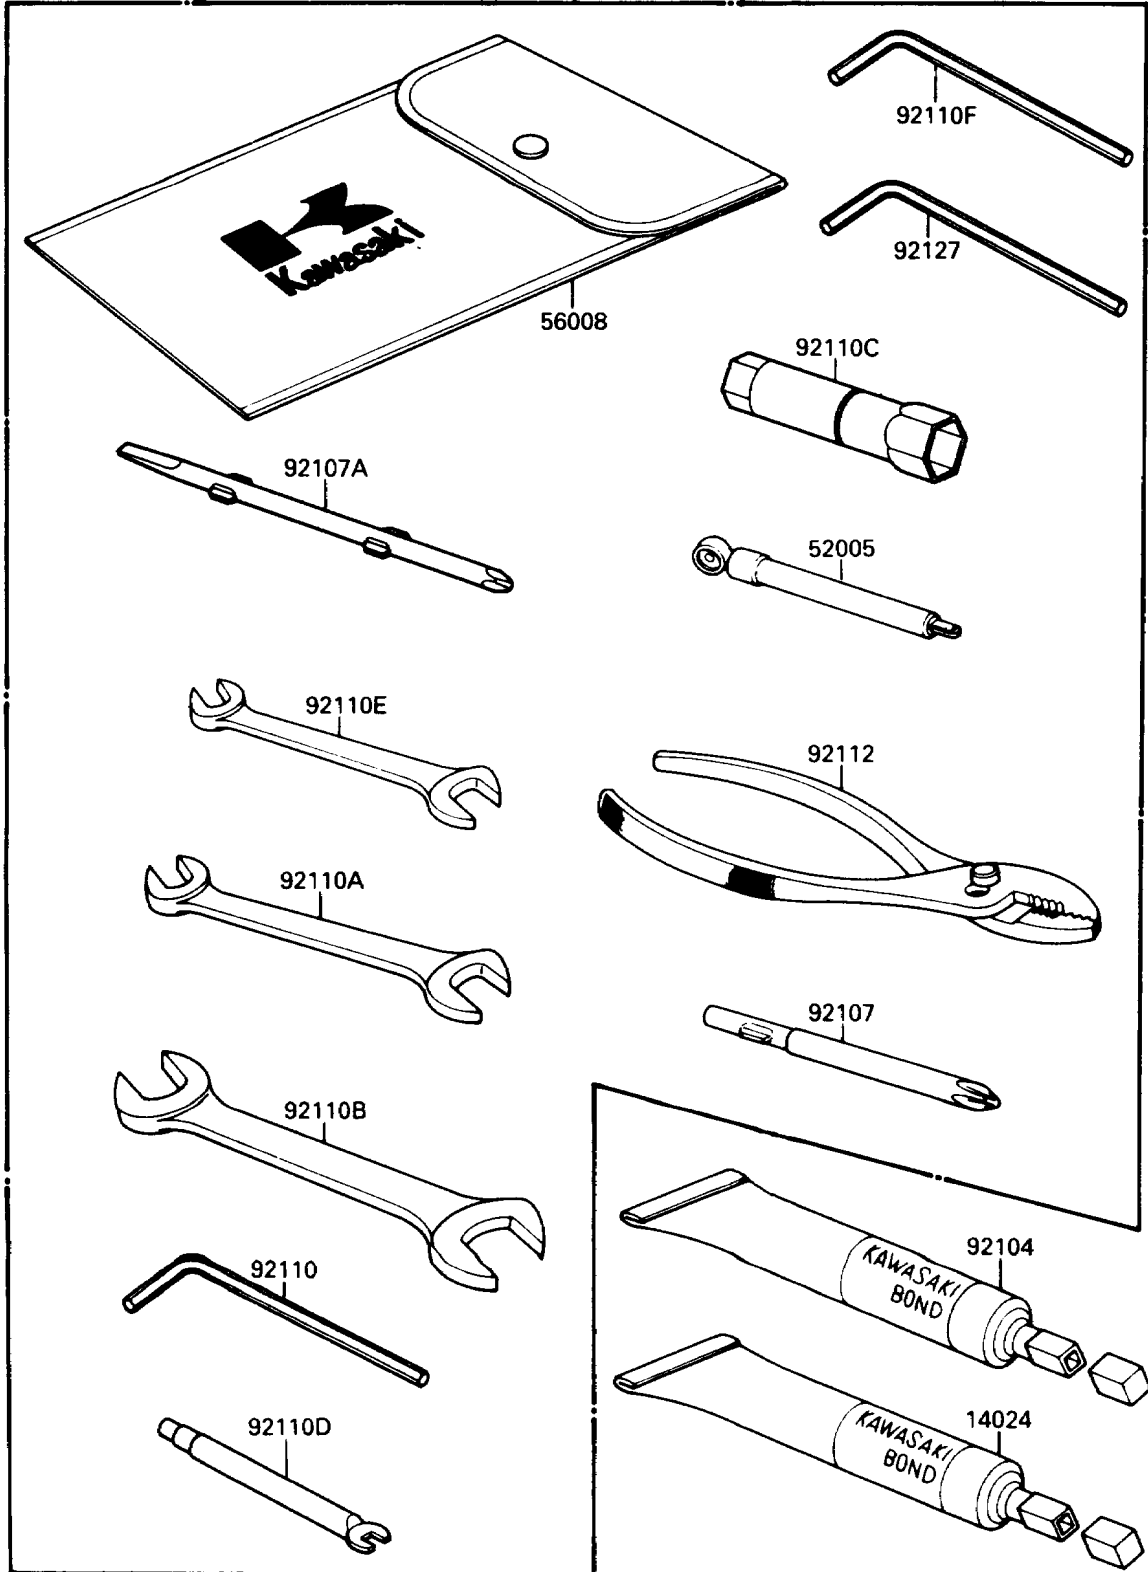

1988 Vulcan 88 PARTS DIAGRAM

Tool

56007

F2810-0239

1988 Vulcan 88 PARTS LIST

Tool

ITEM NAME	PART NUMBER	QUANTITY
-----------	-------------	----------