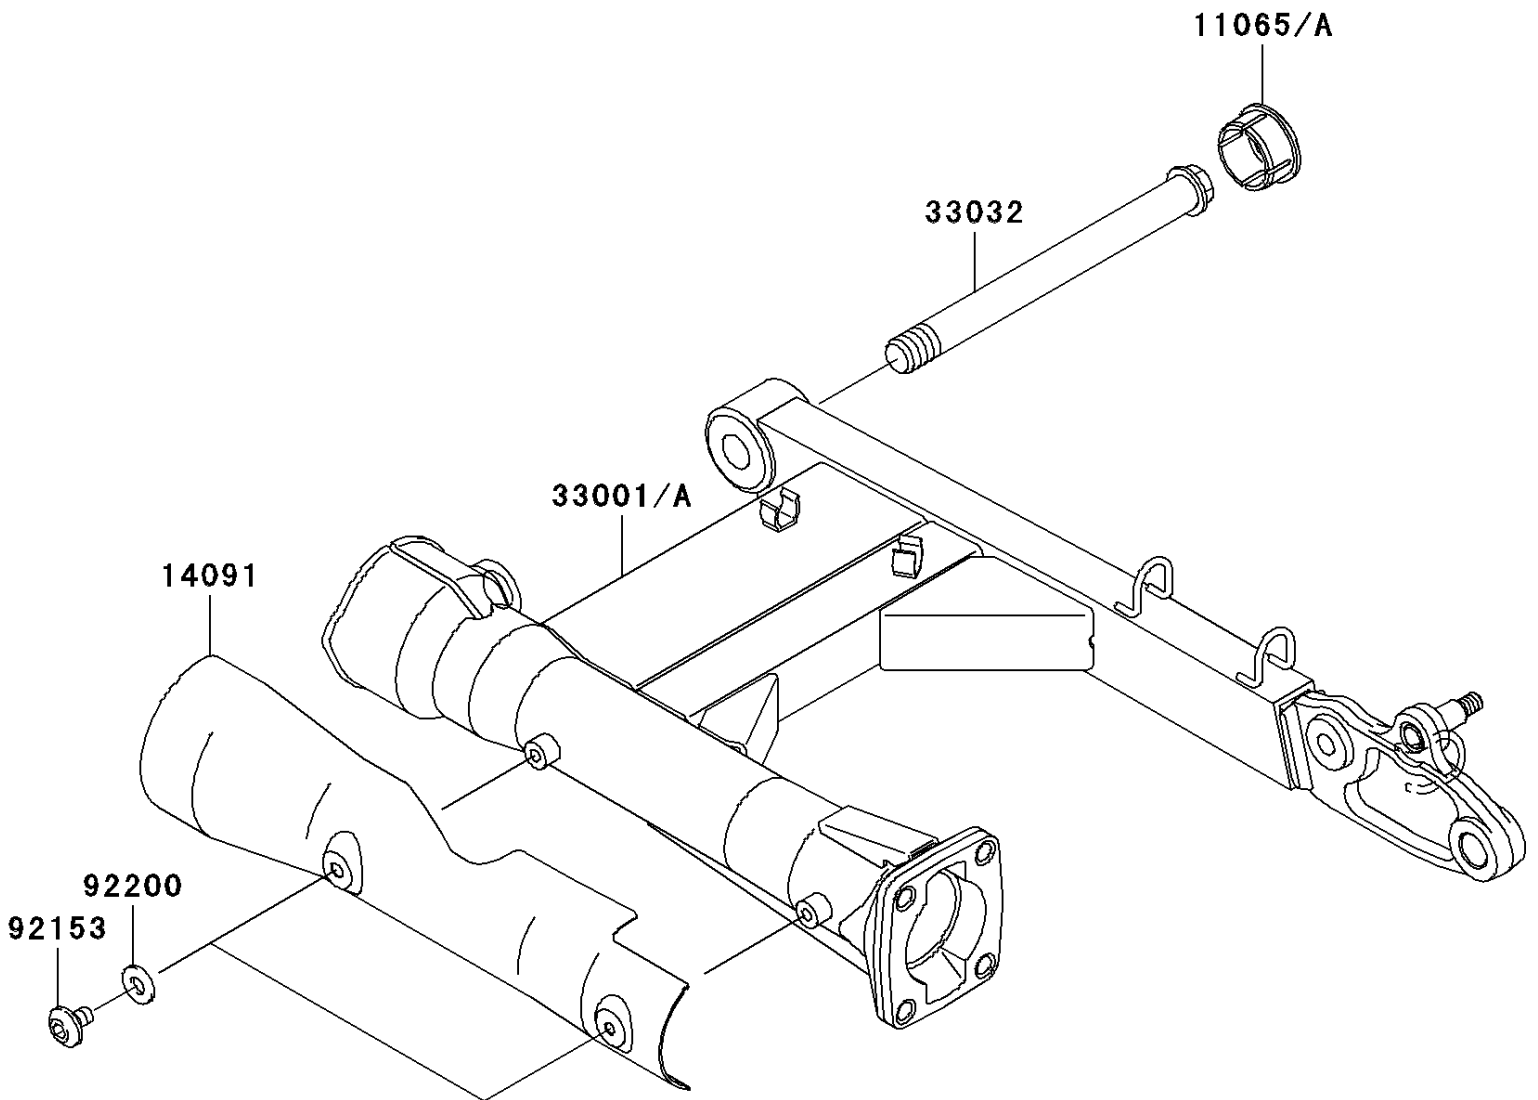

# 2007 Vulcan 1600 Classic PARTS DIAGRAM

Swingarm

F2141

## 2007 Vulcan 1600 Classic PARTS LIST

### Swingarm

ITEM NAME	PART NUMBER	QUANTITY
CAP,SWING ARM (Ref # 11065A)	11065-1259	1
COVER,SWING ARM (Ref # 14091)	14091-0060	1
ARM-COMP-SWING (Ref # 33001)	33001-0077	1
SHAFT-SWING ARM (Ref # 33032)	33032-1181	1
BOLT,SOCKET,6X10 (Ref # 92153)	92153-0411	2
WASHER,6.5X14.5X1.5 (Ref # 92200)	92200-3775	2