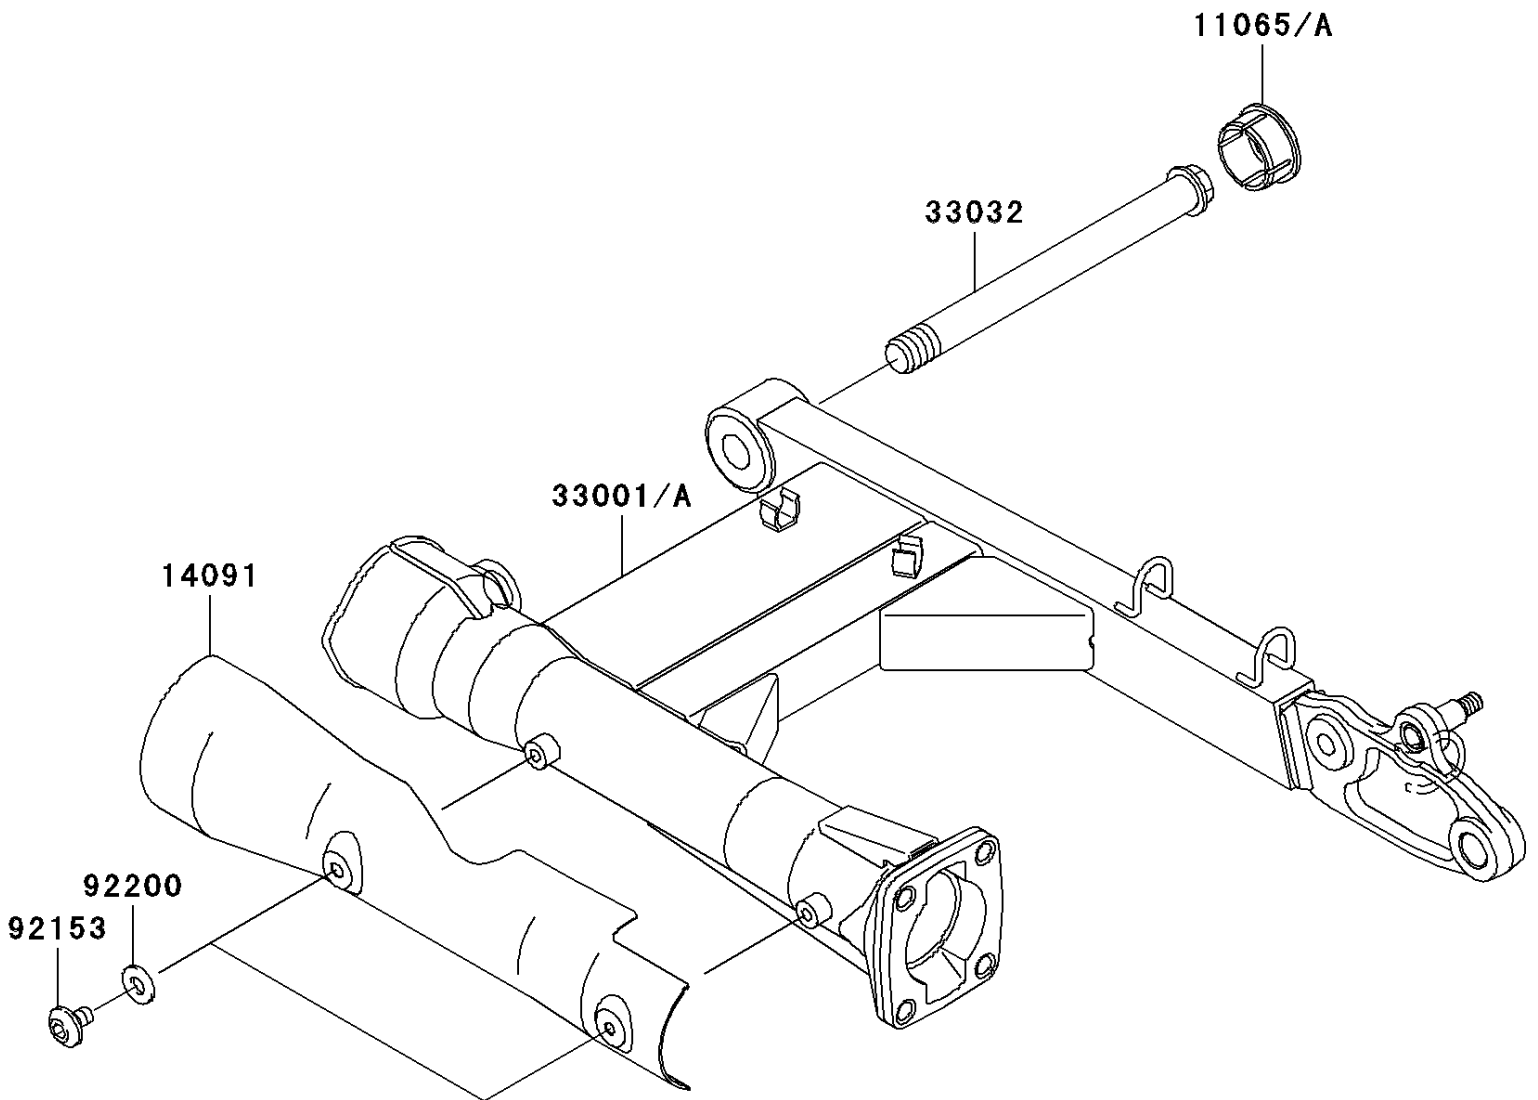

2007 Vulcan 1600 Classic PARTS DIAGRAM

Swingarm

F2141

2007 Vulcan 1600 Classic PARTS LIST

Swingarm

ITEM NAME	PART NUMBER	QUANTITY
CAP,SWING ARM (Ref # 11065A)	11065-1259	1
COVER,SWING ARM (Ref # 14091)	14091-0060	1
ARM-COMP-SWING (Ref # 33001)	33001-0077	1
SHAFT-SWING ARM (Ref # 33032)	33032-1181	1
BOLT,SOCKET,6X10 (Ref # 92153)	92153-0411	2
WASHER,6.5X14.5X1.5 (Ref # 92200)	92200-3775	2