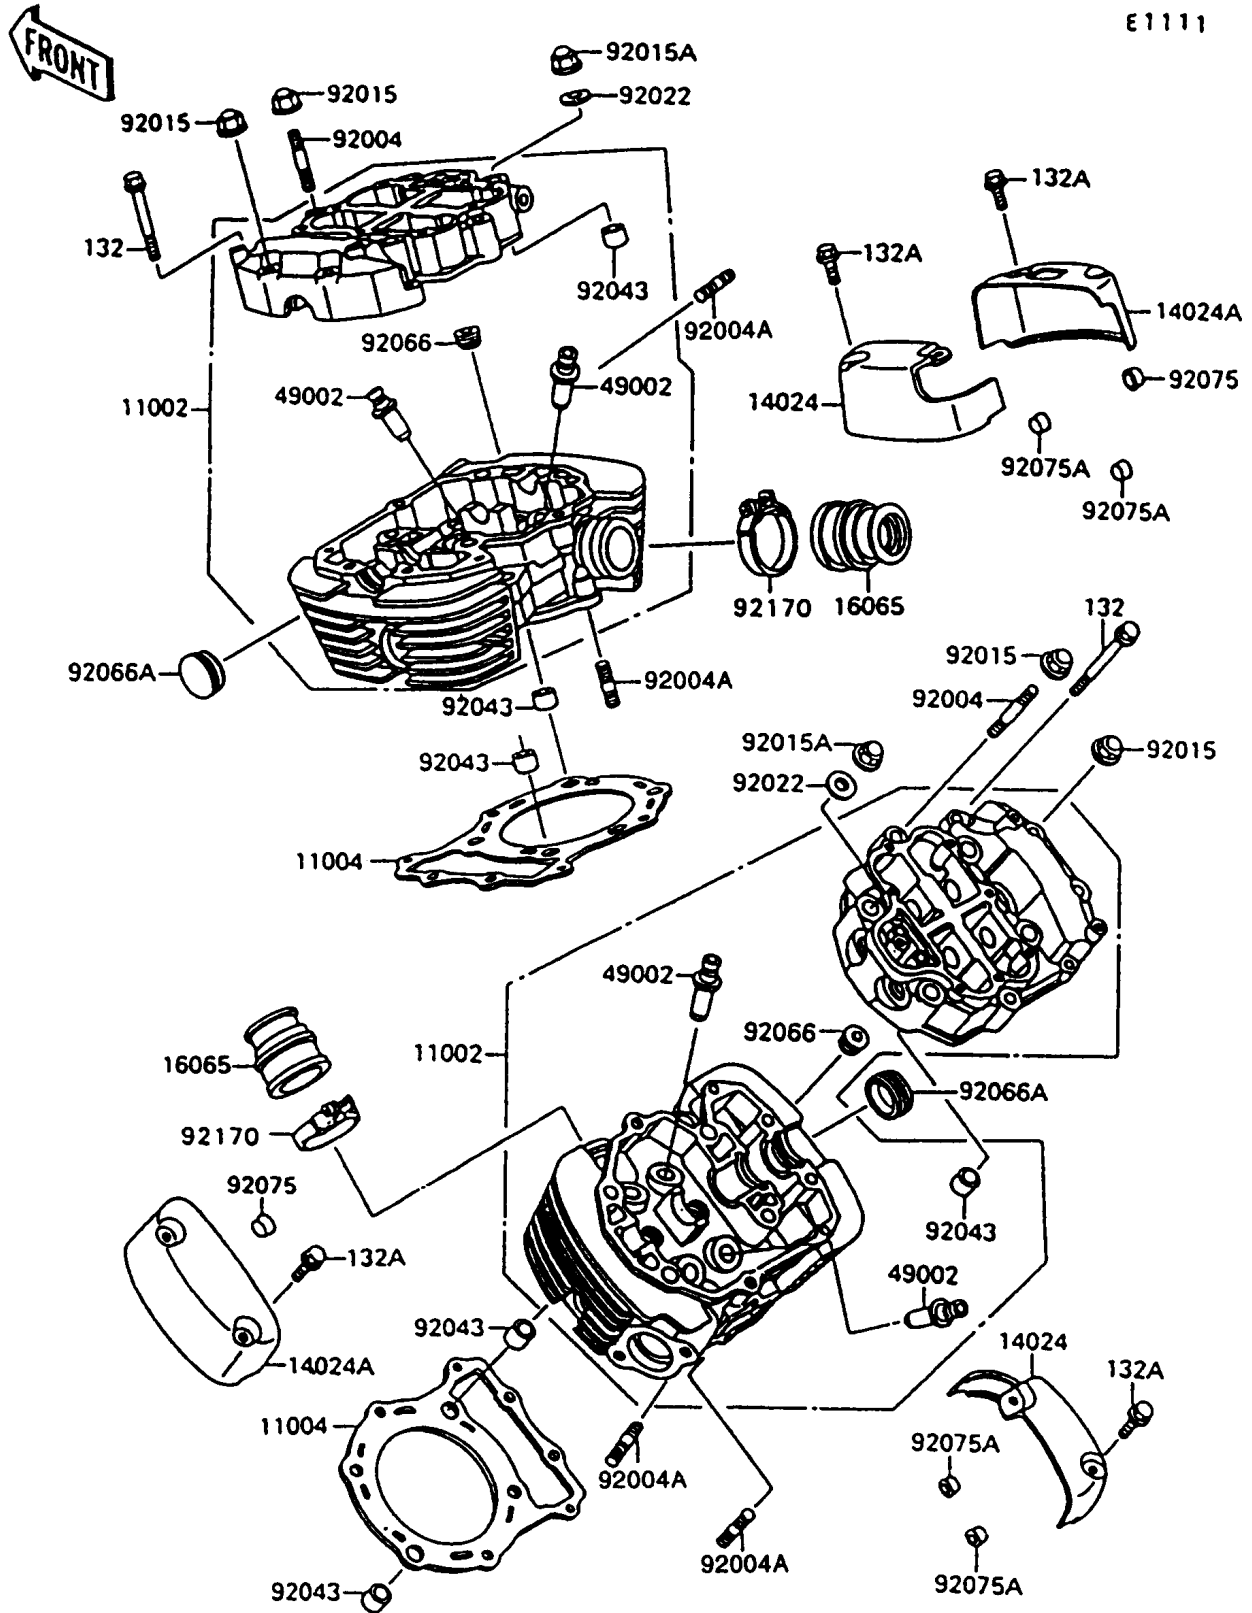

1996 Vulcan 1500 PARTS DIAGRAM

Cylinder Head

E1111

1996 Vulcan 1500 PARTS LIST

Cylinder Head

ITEM NAME	PART NUMBER	QUANTITY
BOLT-FLANGED-SMALL (Ref # 132)	132E06115	4
BOLT-FLANGED-SMALL (Ref # 132A)	132E0612	8
HEAD-ASSY-CYLINDER (Ref # 11002)	11002-1229	2
GASKET-HEAD (Ref # 11004)	11004-1334	2
COVER,ROCKER (Ref # 14024)	14024-1570	2
COVER,ROCKER (Ref # 14024A)	14024-1617	2
HOLDER-CARBURETOR (Ref # 16065)	16065-1153	2
GUIDE-VALVE (Ref # 49002)	49002-1088	AR
STUD,8X51.5 (Ref # 92004)	92004-1173	4
STUD,8X25 (Ref # 92004A)	92004-1214	8
NUT,CAP,8MM (Ref # 92015)	92015-1371	8
NUT,CAP,12MM (Ref # 92015A)	92015-1648	8
WASHER,12.3X25X3.2 (Ref # 92022)	92022-1862	8
PIN,DOWEL,13X16X14 (Ref # 92043)	92043-1349	8
PLUG (Ref # 92066)	92066-1253	4
PLUG (Ref # 92066A)	92066-1289	2
DAMPER (Ref # 92075)	92075-1995	2
DAMPER (Ref # 92075A)	92075-1996	4
CLAMP (Ref # 92170)	92170-1448	2