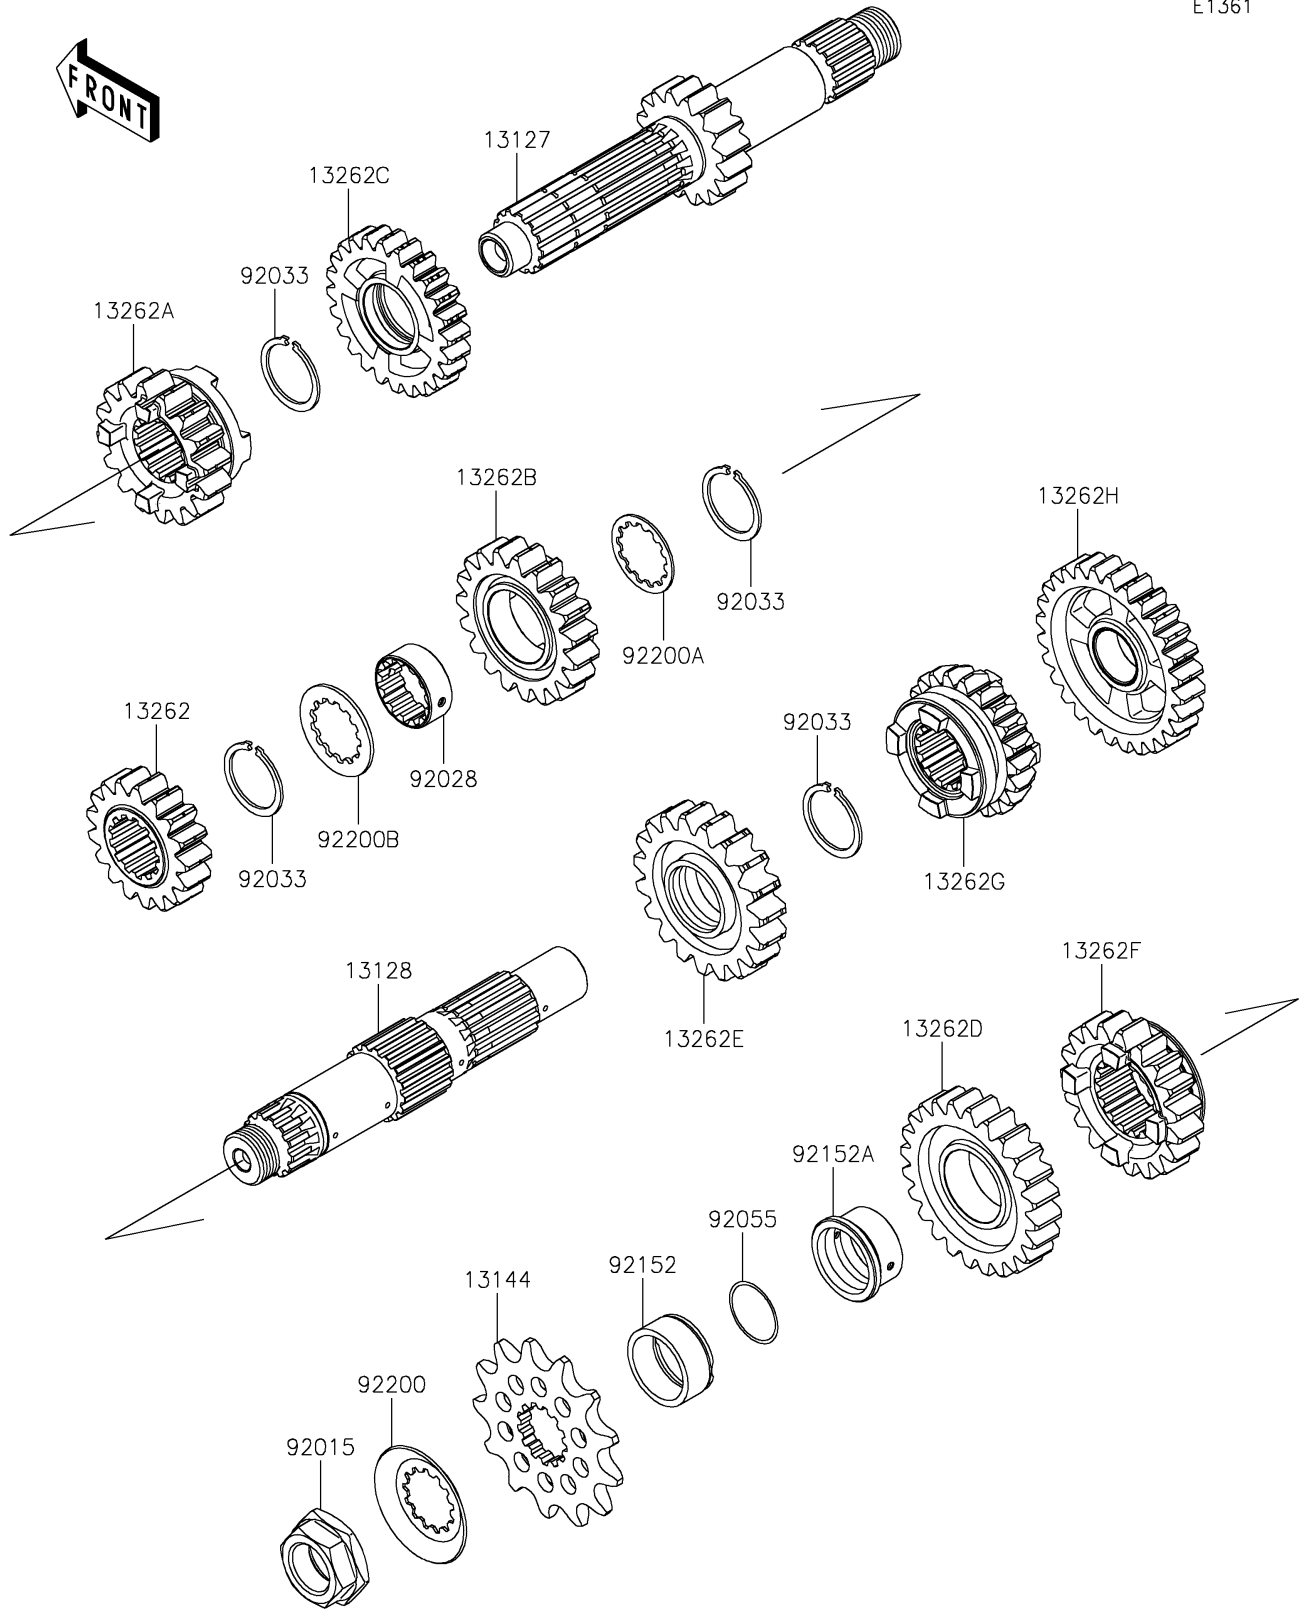

# 2021 KX™ 450X PARTS DIAGRAM

Transmission

E1361

# 2021 KX™ 450X PARTS LIST

Transmission

ITEM NAME	PART NUMBER	QUANTITY
-----------	-------------	----------