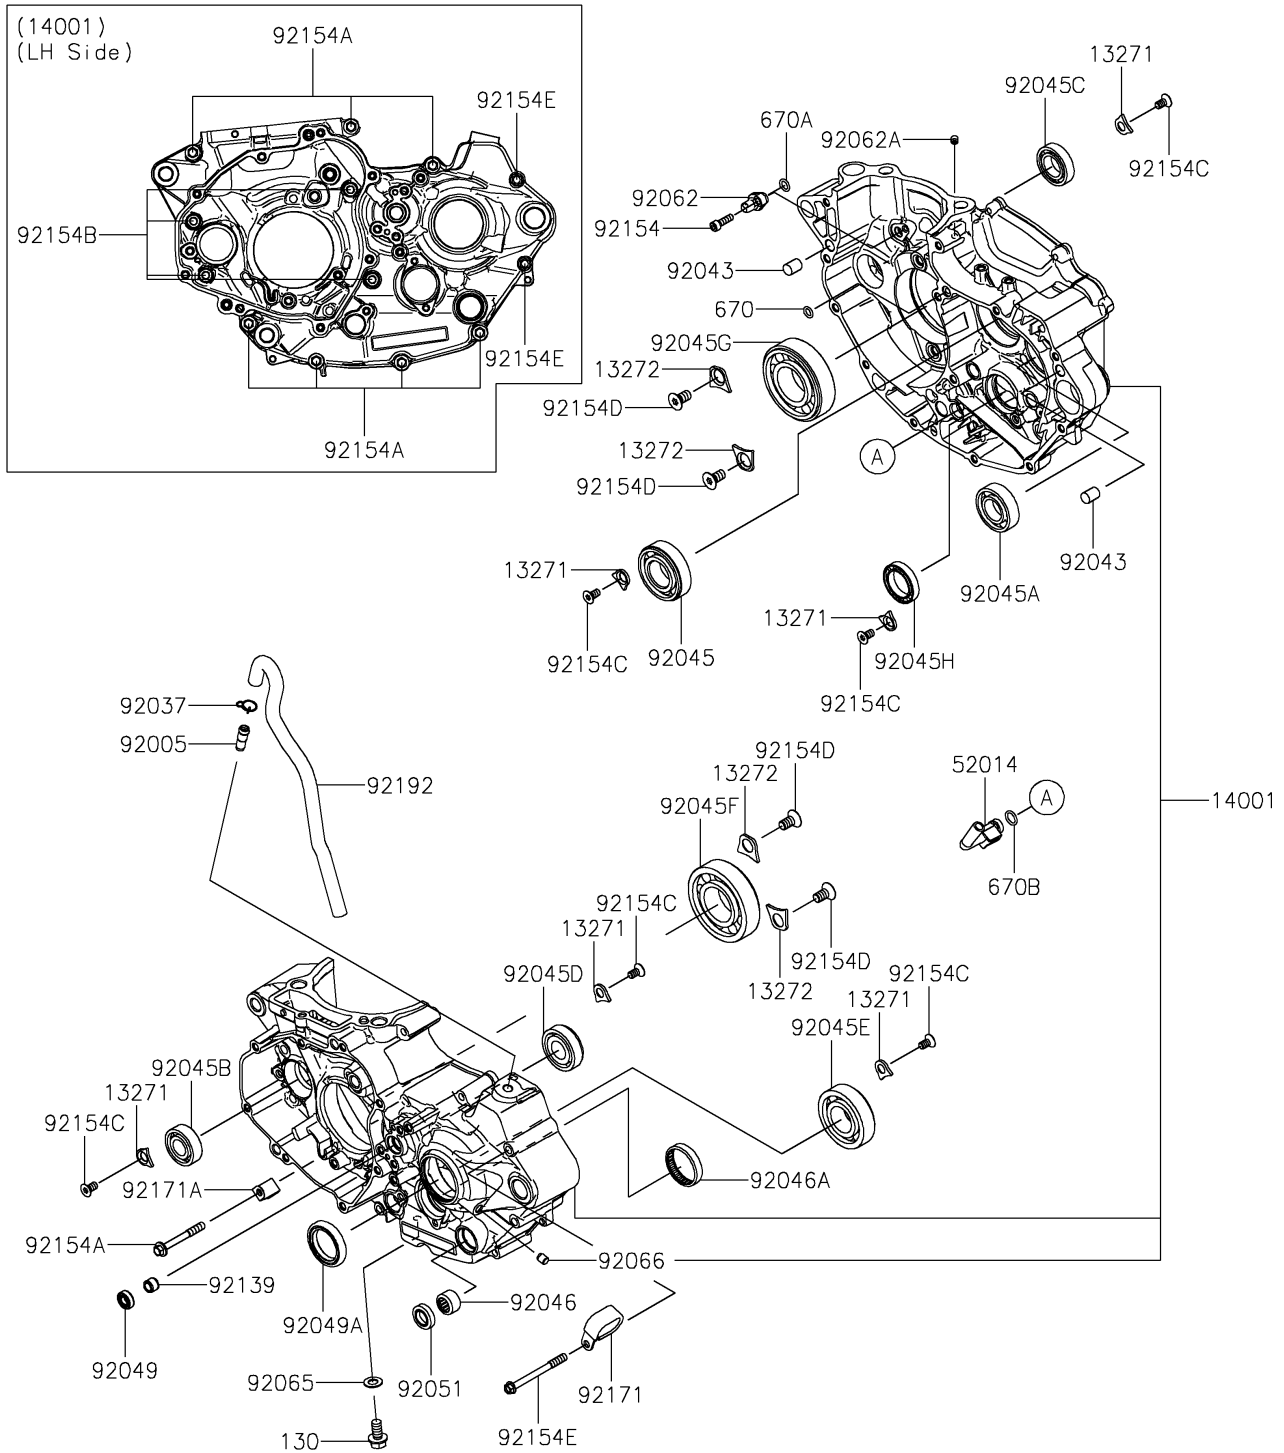

2021 KX™ 450X PARTS DIAGRAM

Crankcase

E1411

2021 KX™ 450X PARTS LIST

Crankcase

ITEM NAME	PART NUMBER	QUANTITY
-----------	-------------	----------