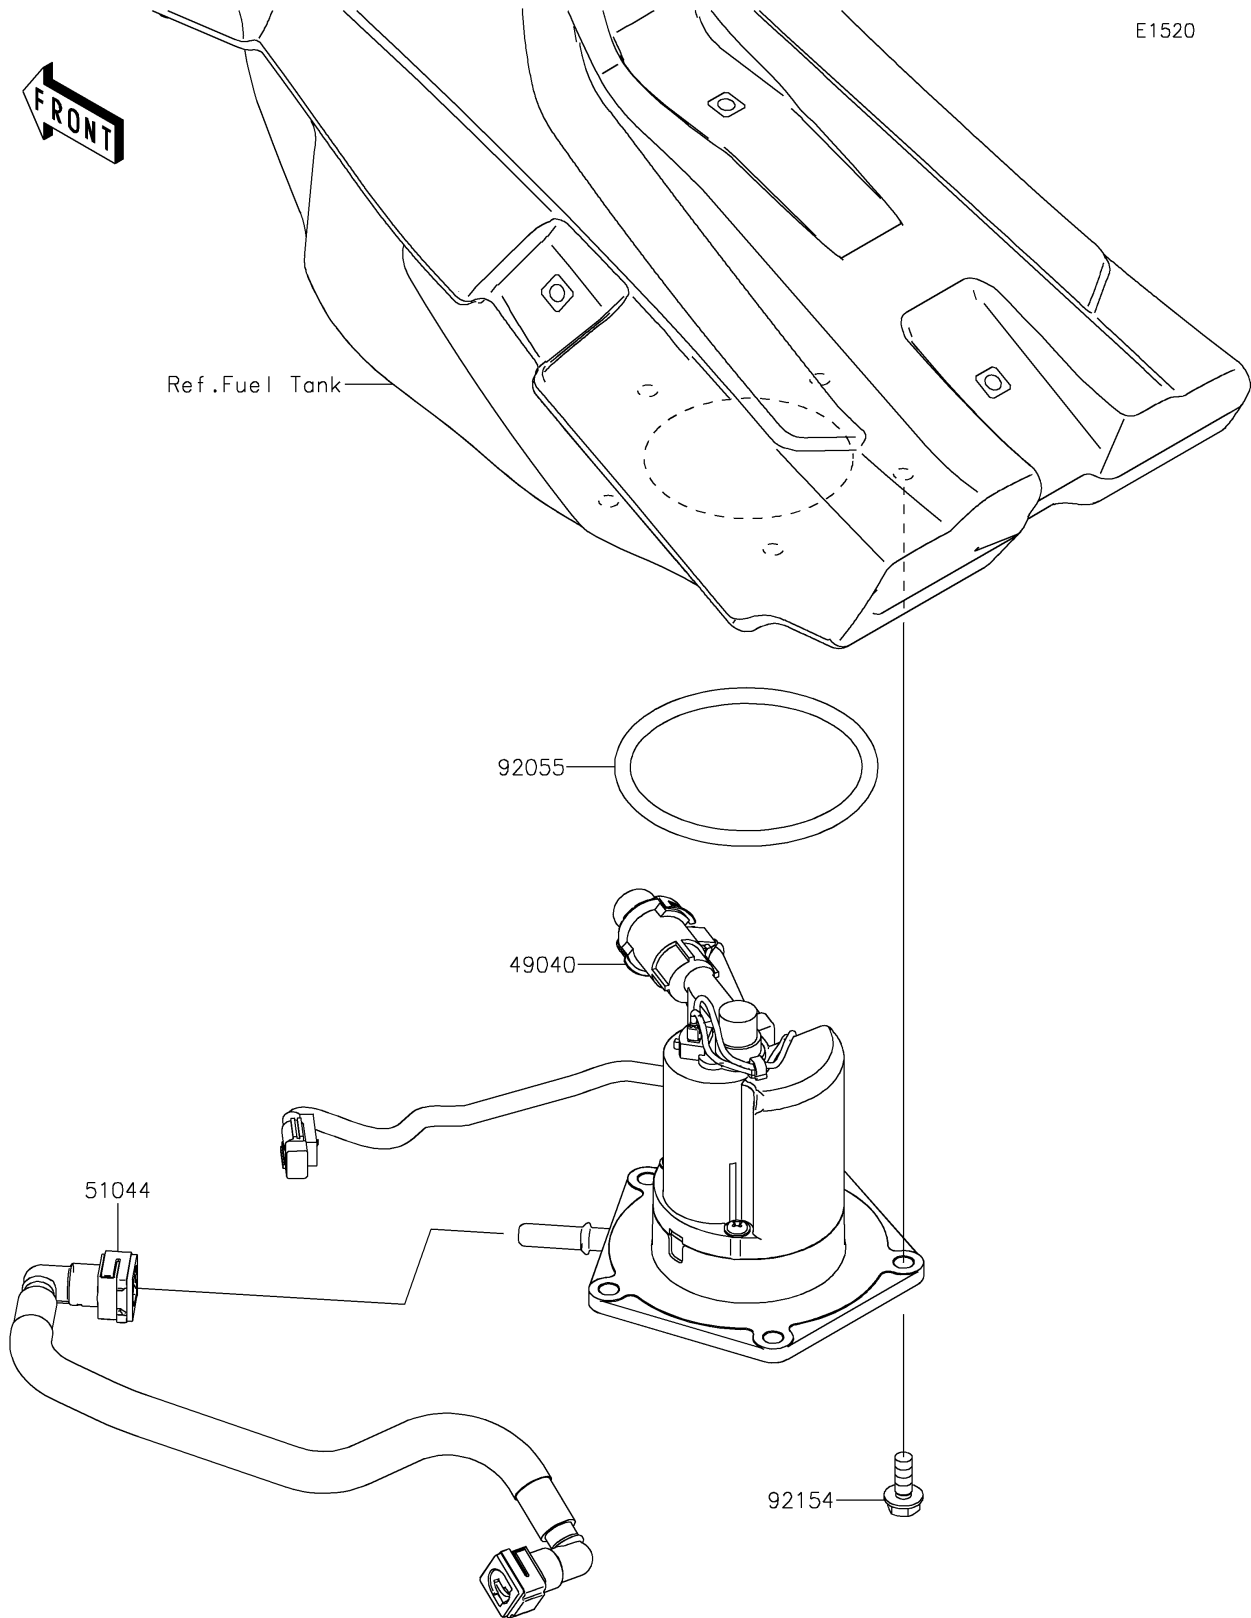

# 2021 KX™ 450X PARTS DIAGRAM

## Fuel Pump

E1520

## 2021 KX™ 450X PARTS LIST

### Fuel Pump

ITEM NAME	PART NUMBER	QUANTITY
PUMP-FUEL (Ref # 49040)	49040-0768	1
TUBE-ASSY (Ref # 51044)	51044-0885	1
RING-O (Ref # 92055)	92055-0899	1
BOLT,FLANGED,6X16 (Ref # 92154)	92154-0899	5