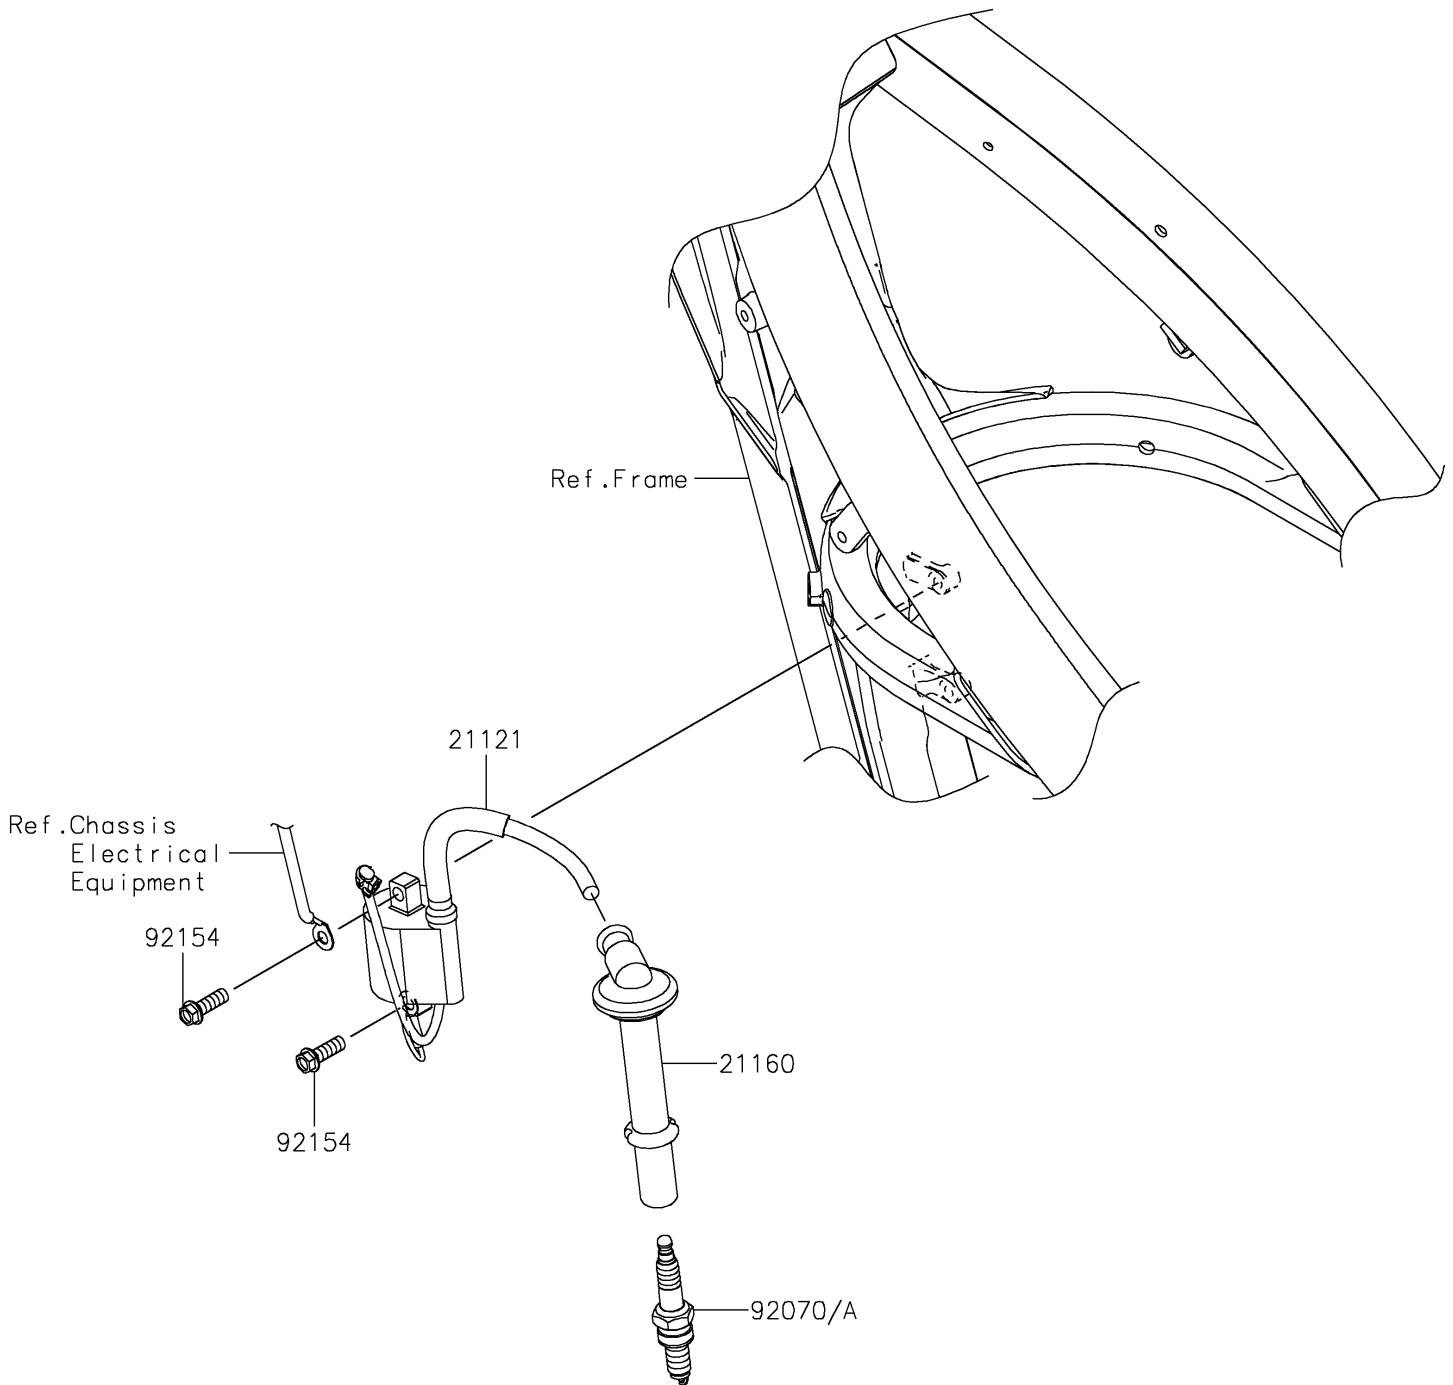

# 2021 KX™ 450X PARTS DIAGRAM

Ignition System

E1830

## 2021 KX™ 450X PARTS LIST

### Ignition System

ITEM NAME	PART NUMBER	QUANTITY
COIL-IGNITION (Ref # 21121)	21121-0723	1
CAP-ASSY-PLUG (Ref # 21160)	21160-0024	1
PLUG-SPARK,CPR8EB-9(NGK) (Ref # 92070)	92070-0020	1
PLUG-SPARK,CPR9EB-9(NGK) (Ref # 92070A)	92070-0021	1
BOLT,FLANGED,6X18 (Ref # 92154)	92154-2976	2