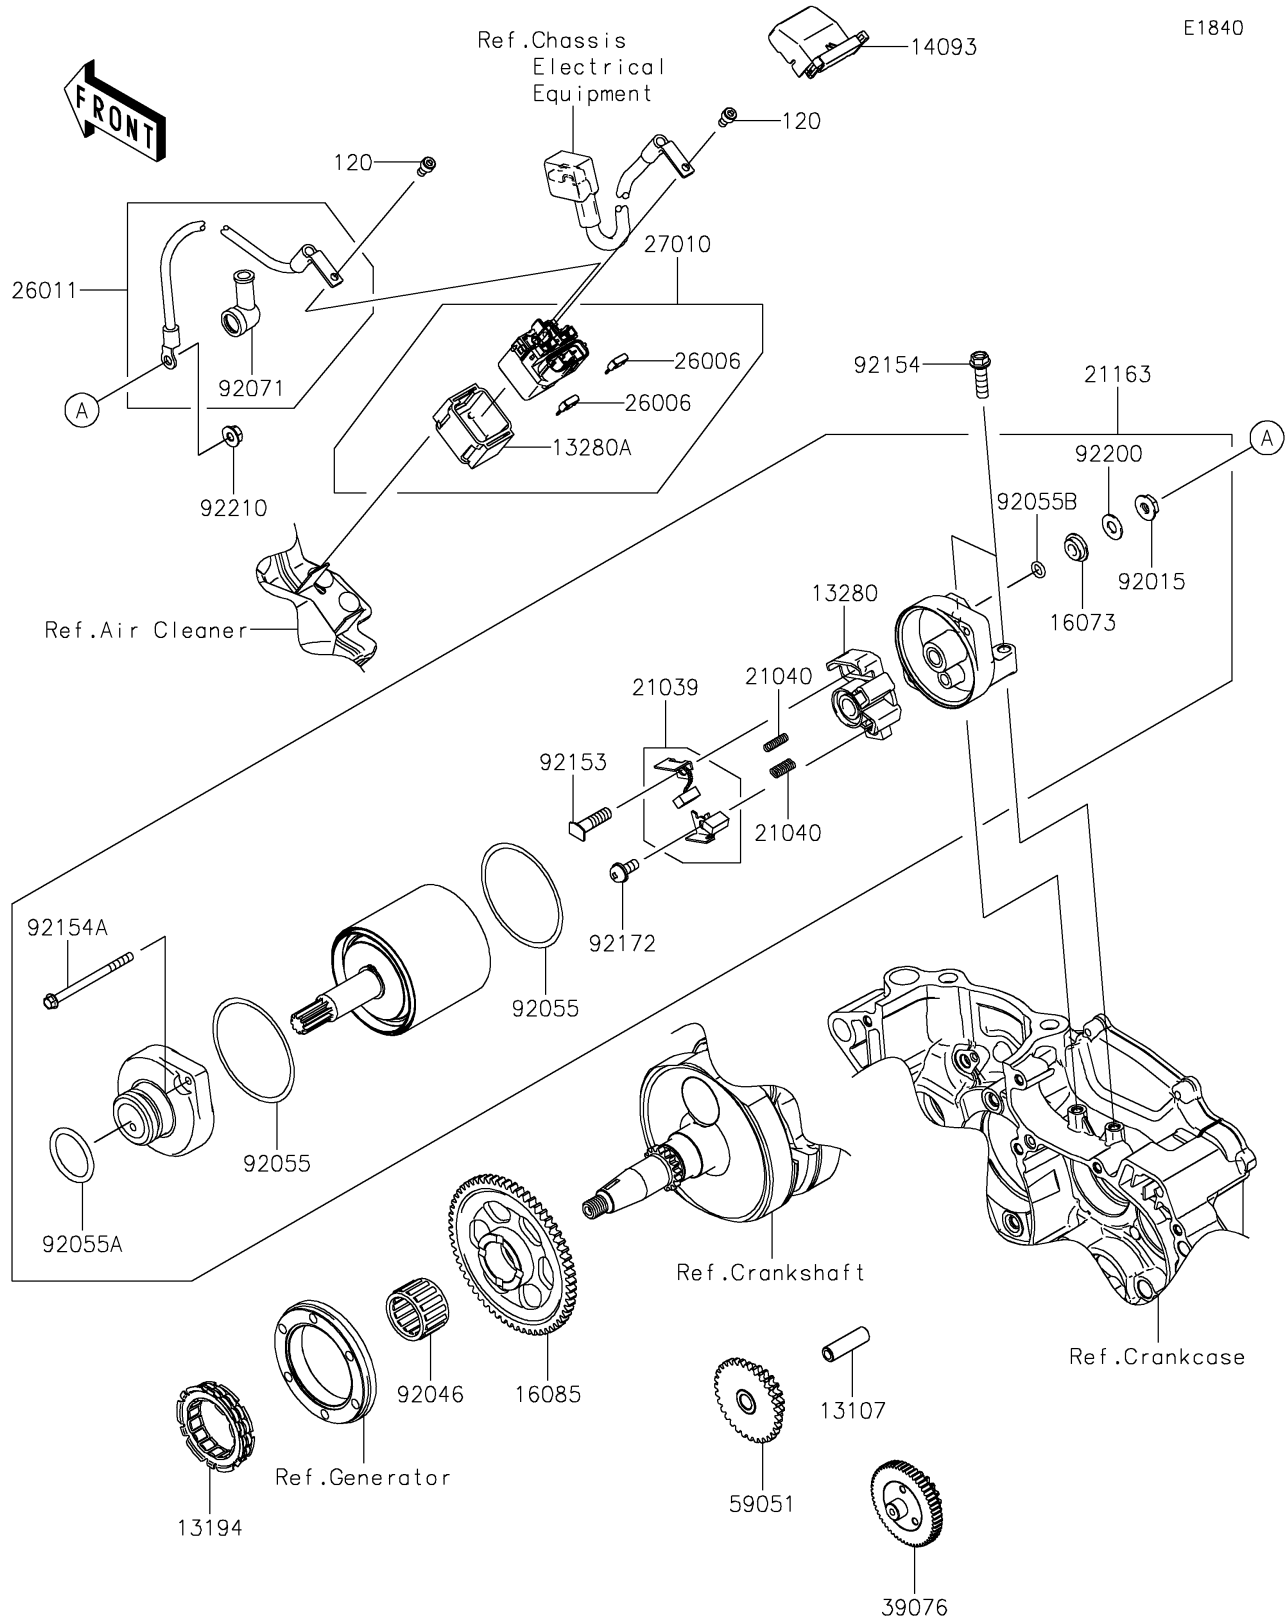

2021 KX™ 450X PARTS DIAGRAM

Starter Motor

E1840

2021 KX™ 450X PARTS LIST

Starter Motor

ITEM NAME	PART NUMBER	QUANTITY
-----------	-------------	----------