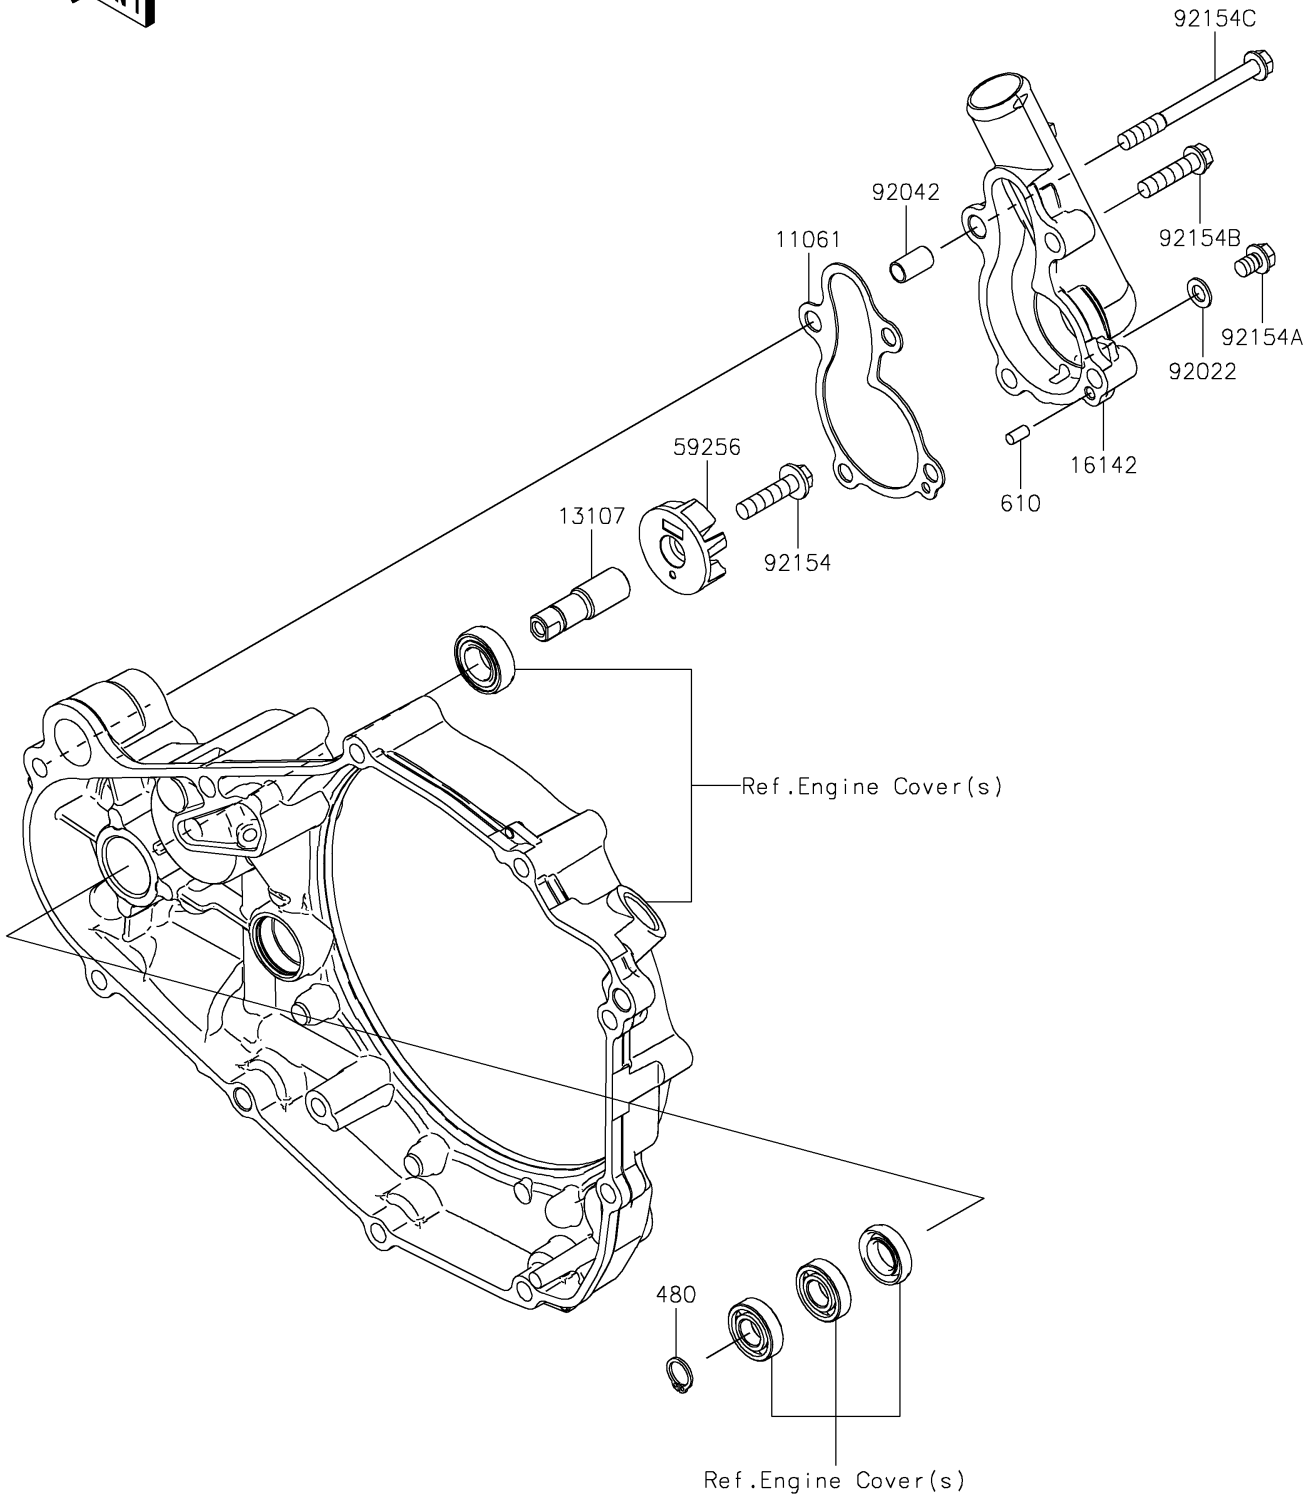

2022 KX™ 450X PARTS DIAGRAM

Water Pump

E3031

2022 KX™ 450X PARTS LIST

Water Pump

ITEM NAME	PART NUMBER	QUANTITY
GASKET (Ref # 11061)	11061-1275	1
SHAFT (Ref # 13107)	13107-0872	1
COVER-PUMP (Ref # 16142)	16142-0752	1
IMPELLER (Ref # 59256)	59256-0003	1
WASHER,6.2X11X1 (Ref # 92022)	92022-304	1
PIN,DOWEL,6.3X8X14 (Ref # 92042)	92042-007	1
BOLT,FLANGED,6X25 (Ref # 92154)	92154-0531	1
BOLT,FLANGED,6X8 (Ref # 92154A)	92154-2962	1
BOLT,FLANGED,6X25 (Ref # 92154B)	92154-2967	3
BOLT,FLANGED,6X65 (Ref # 92154C)	92154-2980	1
CIRCLIP-TYPE-C,10MM (Ref # 480)	480J1000	1
ROLLER,4X8 (Ref # 610)	610A0408	1