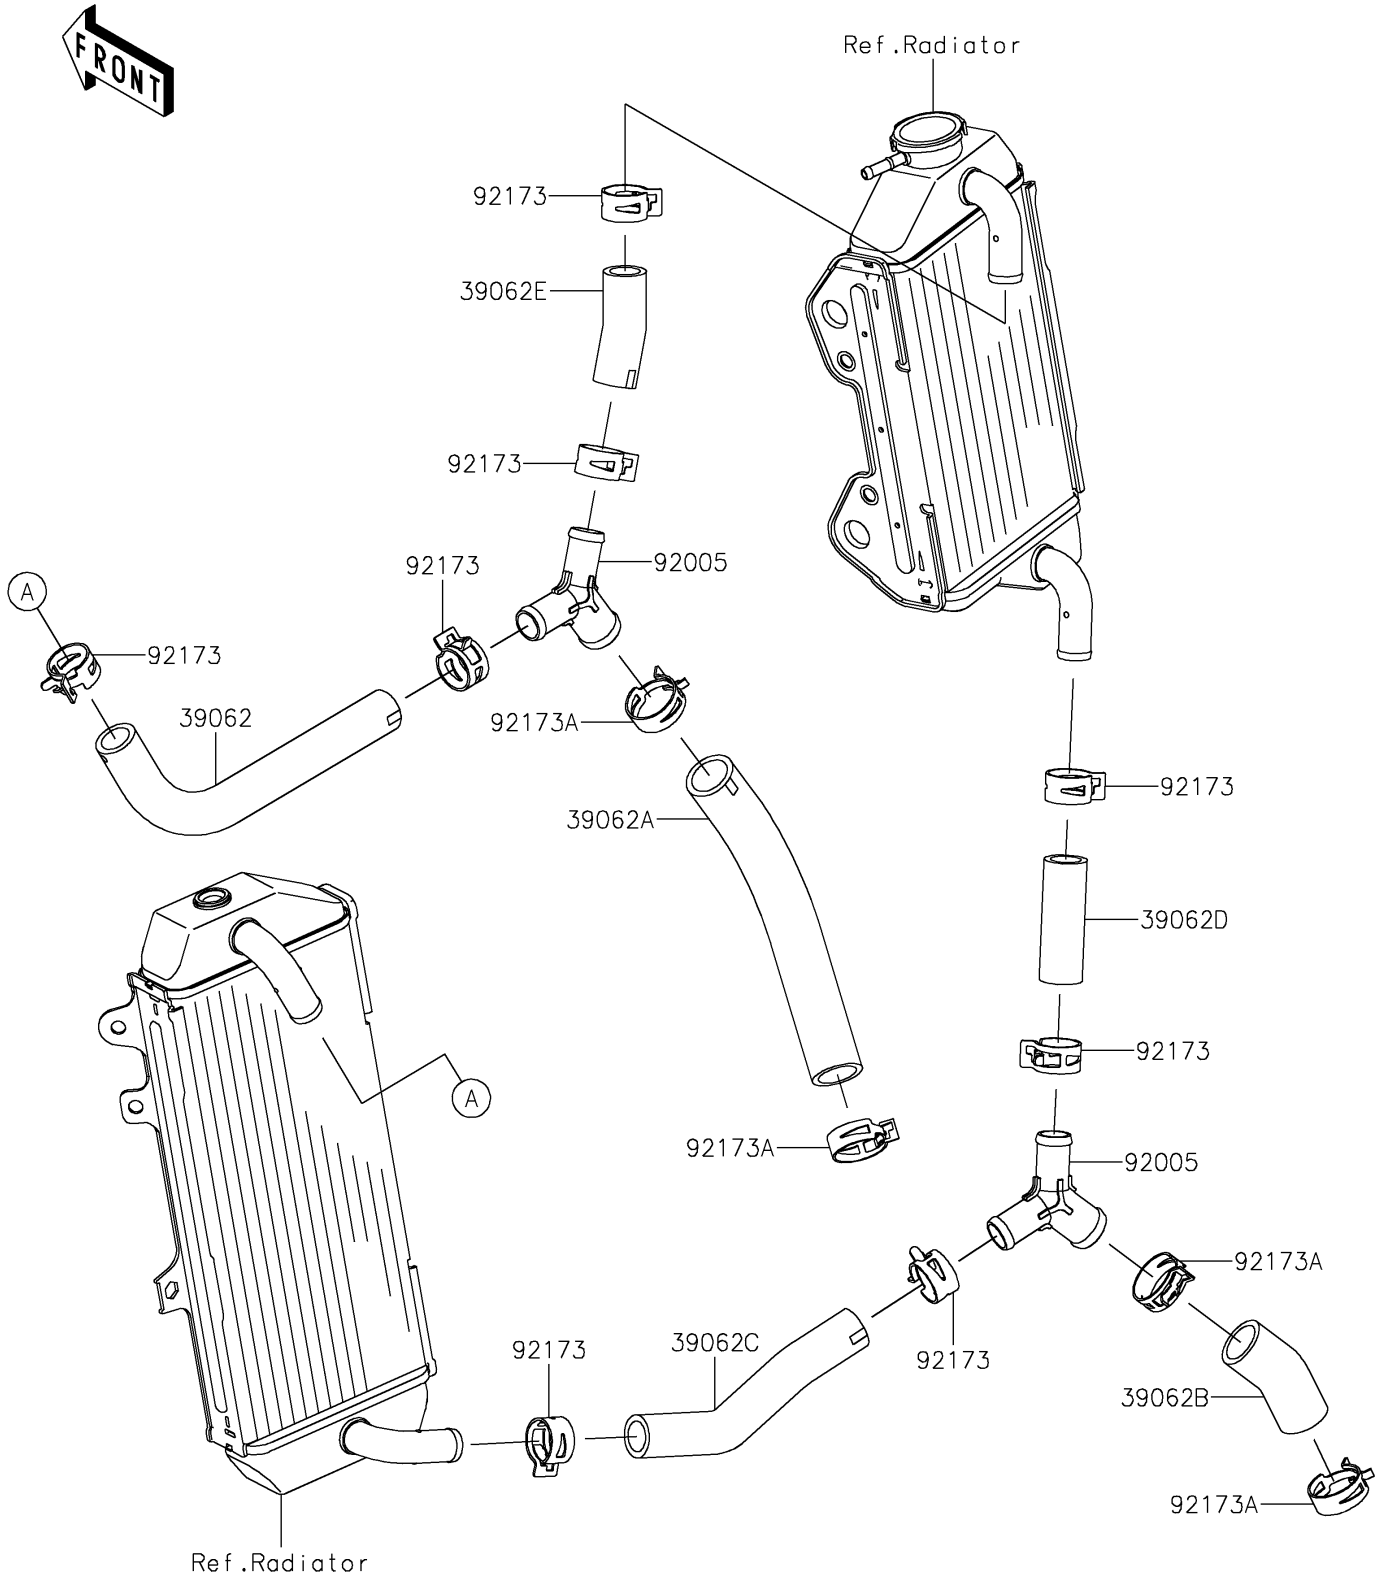

2021 KX™ 450X PARTS DIAGRAM

Water Pipe

E3037

2021 KX™ 450X PARTS LIST

Water Pipe

ITEM NAME	PART NUMBER	QUANTITY
HOSE-COOLING,RAD.LH UPP-FIT. (Ref # 39062)	39062-0707	1
HOSE-COOLING,FIT.-CYLINDER (Ref # 39062A)	39062-0805	1
HOSE-COOLING,FIT.-PUMP (Ref # 39062B)	39062-0806	1
HOSE-COOLING,FIT.-RAD.LH LWR (Ref # 39062C)	39062-0829	1
HOSE-COOLING,RAD.RH LWR-FIT. (Ref # 39062D)	39062-0841	1
HOSE-COOLING,RAD.RH UPP-FIT. (Ref # 39062E)	39062-0933	1
FITTING,3WAY (Ref # 92005)	92005-0902	2
CLAMP (Ref # 92173)	92173-1417	8
CLAMP (Ref # 92173A)	92173-1464	4