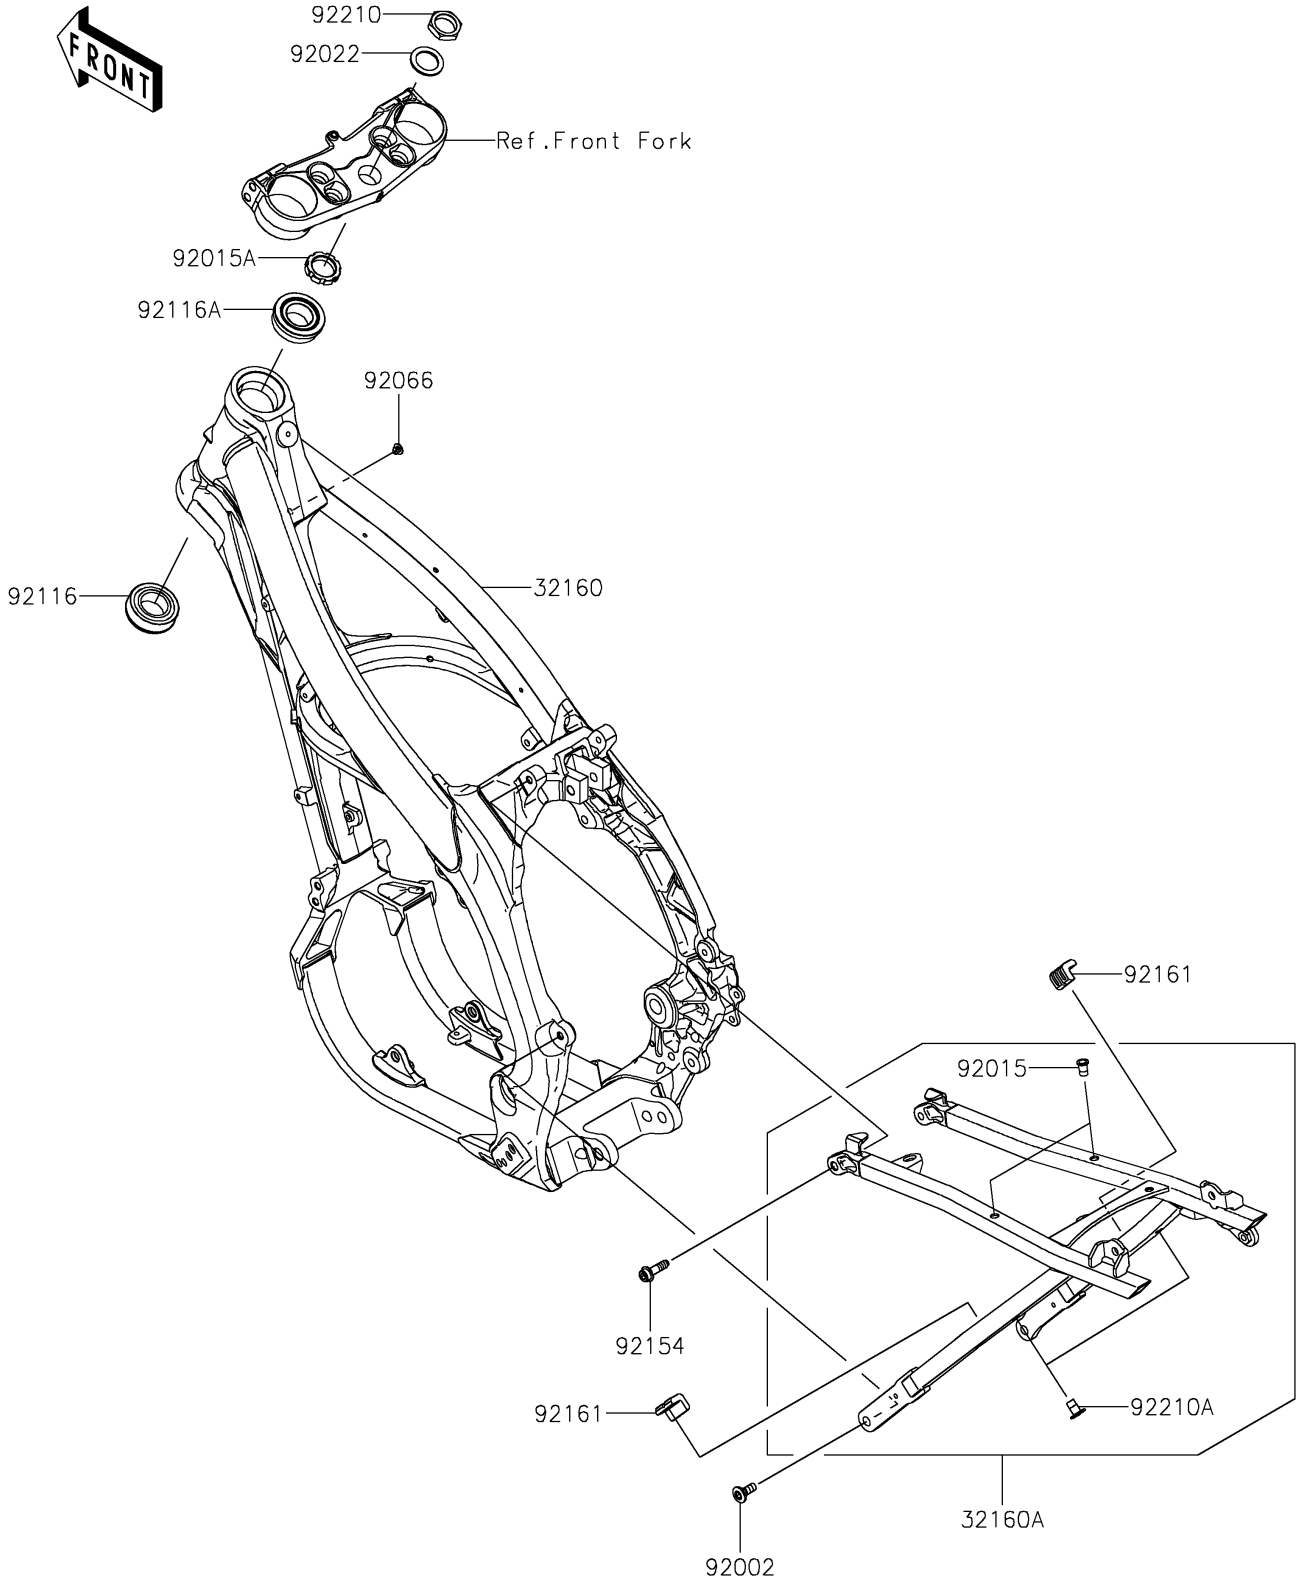

2023 KX™ 450X PARTS DIAGRAM

Frame

F2120

2023 KX™ 450X PARTS LIST

Frame

ITEM NAME	PART NUMBER	QUANTITY
FRAME-COMP,MAIN (Ref # 32160)	32160-0973	1
FRAME-COMP,RR (Ref # 32160A)	32160-0976	1
BOLT,SOCKET,8X20 (Ref # 92002)	92002-1736	2
NUT,POP,6MM,L=15 (Ref # 92015)	92015-1791	2
NUT,STEERING STEM,28MM (Ref # 92015A)	92015-1861	1
WASHER,25X36X2.3 (Ref # 92022)	92022-250	1
PLUG (Ref # 92066)	92066-1547	1
BEARING-ROLLER,HI-CAP32006JRRS (Ref # 92116)	92116-1069	1
BEARING-ROLLER,HI-CAP320/28JRR (Ref # 92116A)	92116-1076	1
BOLT,SOCKET,8X28 (Ref # 92154)	92154-2991	2
DAMPER (Ref # 92161)	92161-2175	2
NUT,24MM (Ref # 92210)	92210-0066	1
NUT,LARGE FLANGE,6MM,L=16.5 (Ref # 92210A)	92210-1623	2