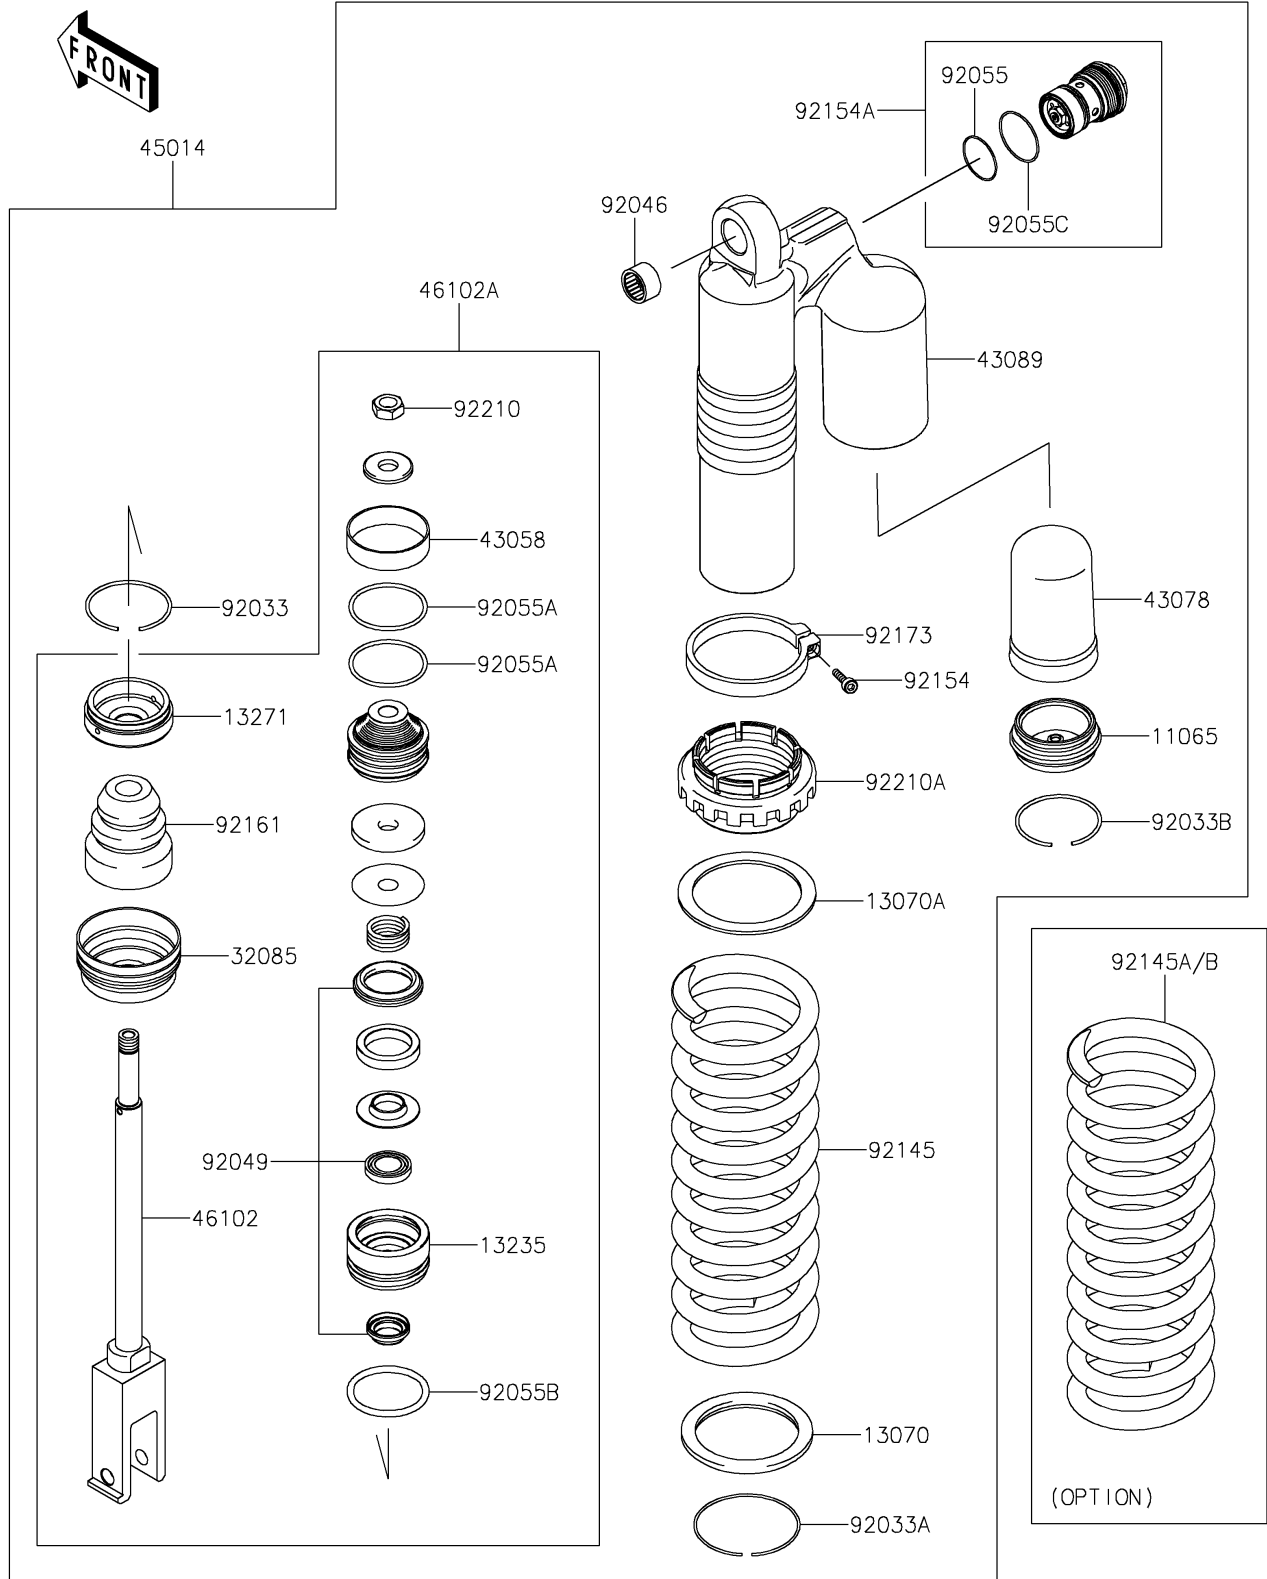

2022 KX™ 450X PARTS DIAGRAM

Shock Absorber(s)

F2280

2022 KX™ 450X PARTS LIST

Shock Absorber(s)

| ITEM NAME | PART NUMBER | QUANTITY |
|-----------|-------------|----------|
|-----------|-------------|----------|