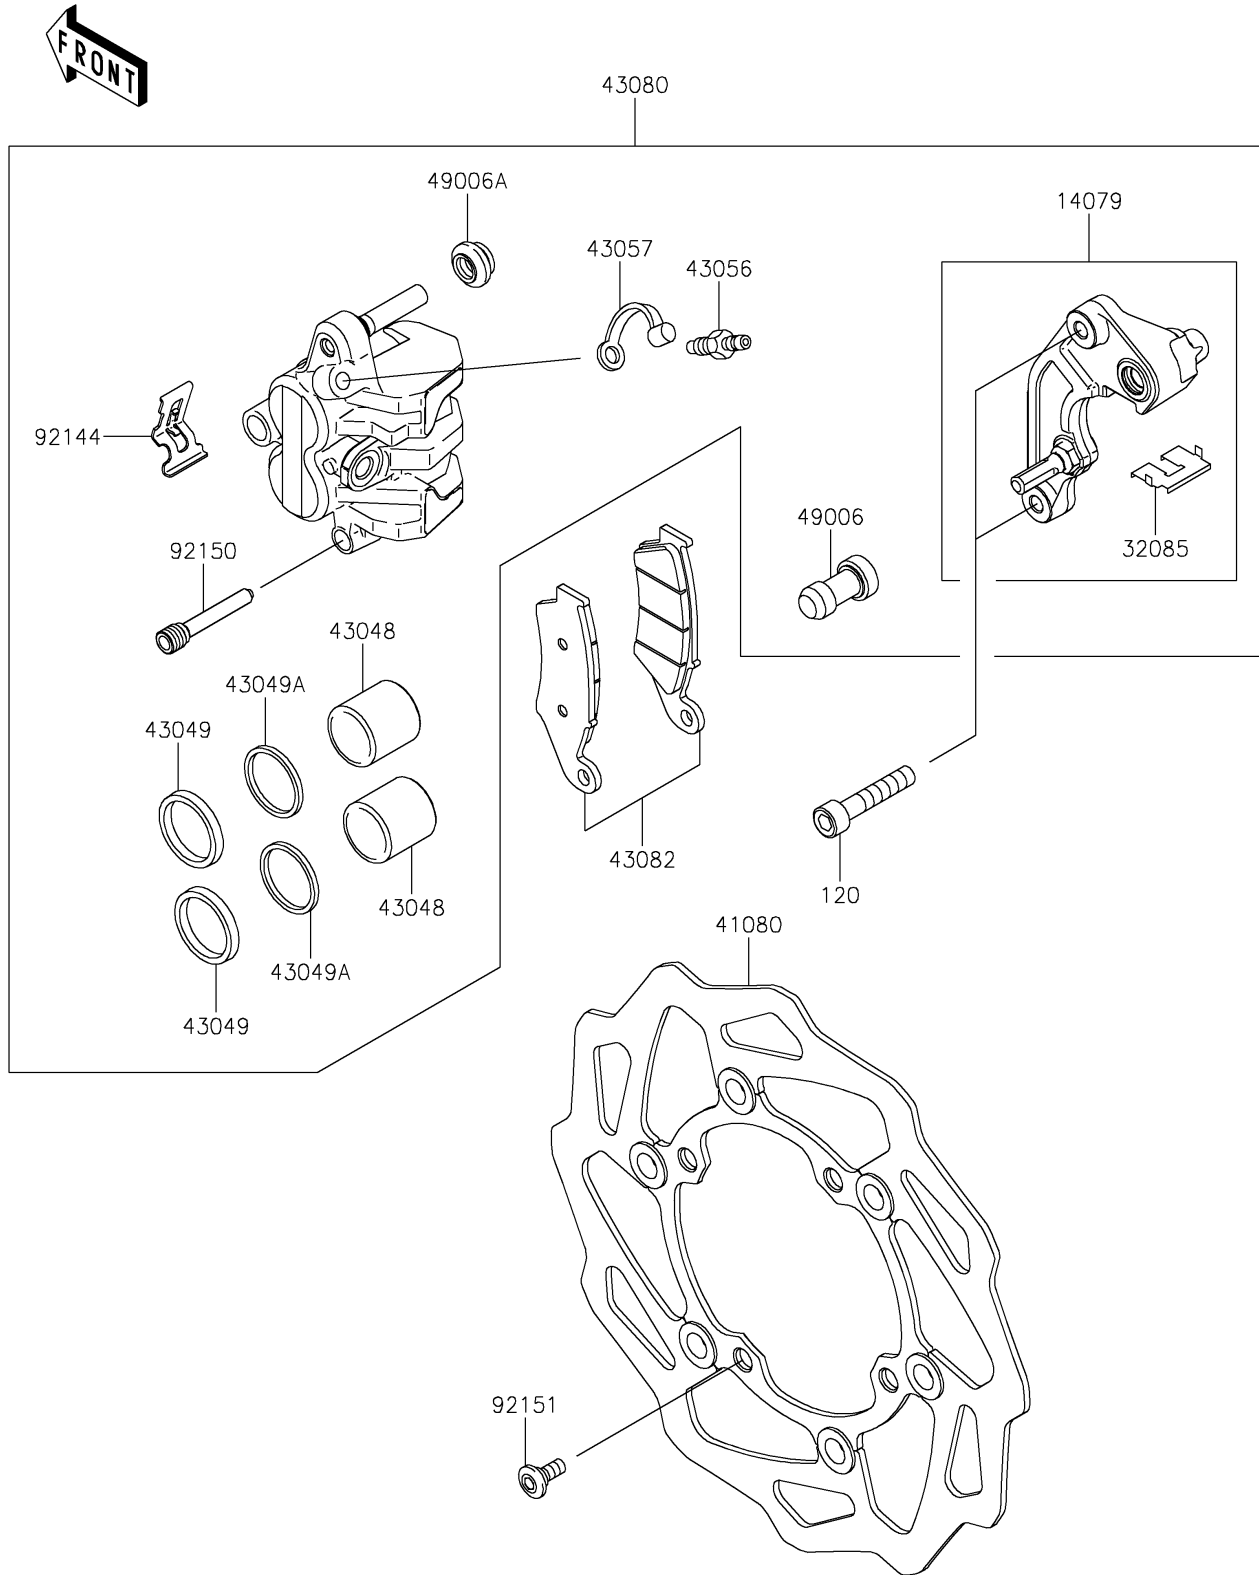

2021 KX™ 450X PARTS DIAGRAM

Front Brake

F2292

2021 KX™ 450X PARTS LIST

Front Brake

ITEM NAME	PART NUMBER	QUANTITY
-----------	-------------	----------