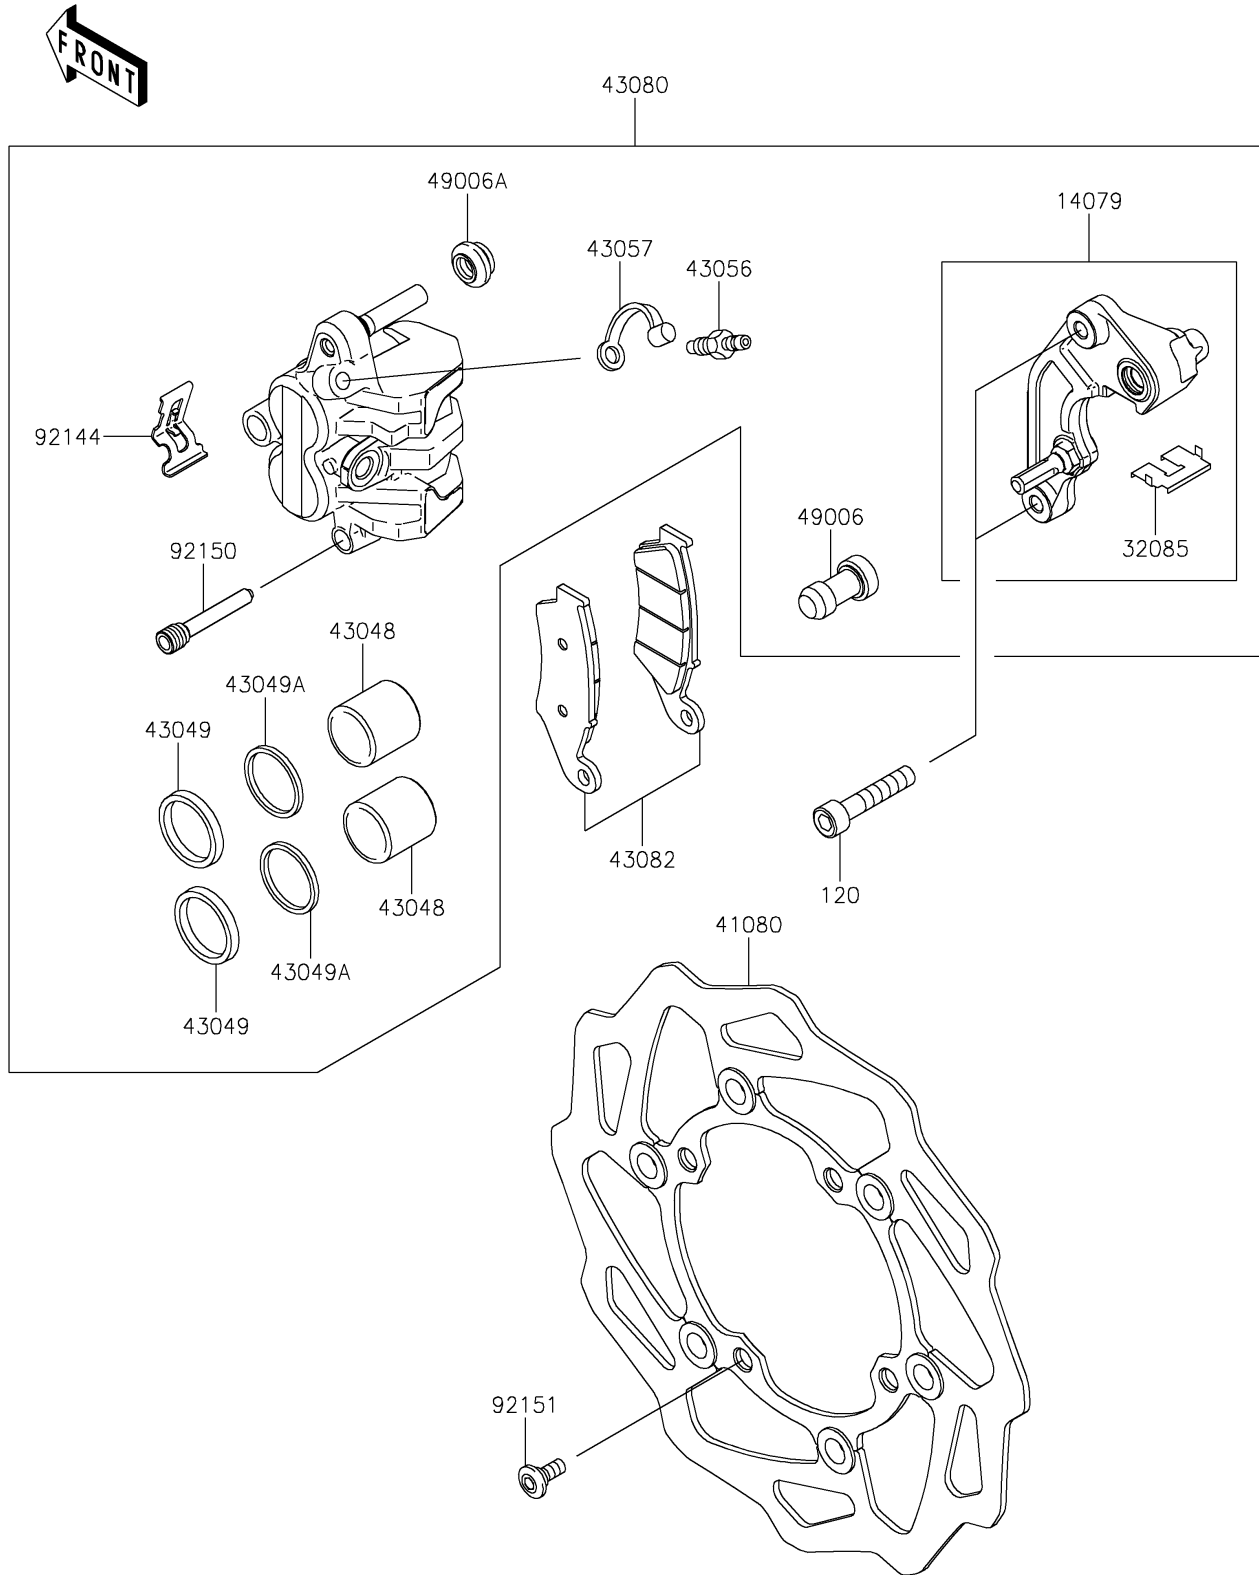

# 2022 KX™ 450X PARTS DIAGRAM

Front Brake

F2292

# 2022 KX™ 450X PARTS LIST

Front Brake

ITEM NAME	PART NUMBER	QUANTITY
-----------	-------------	----------