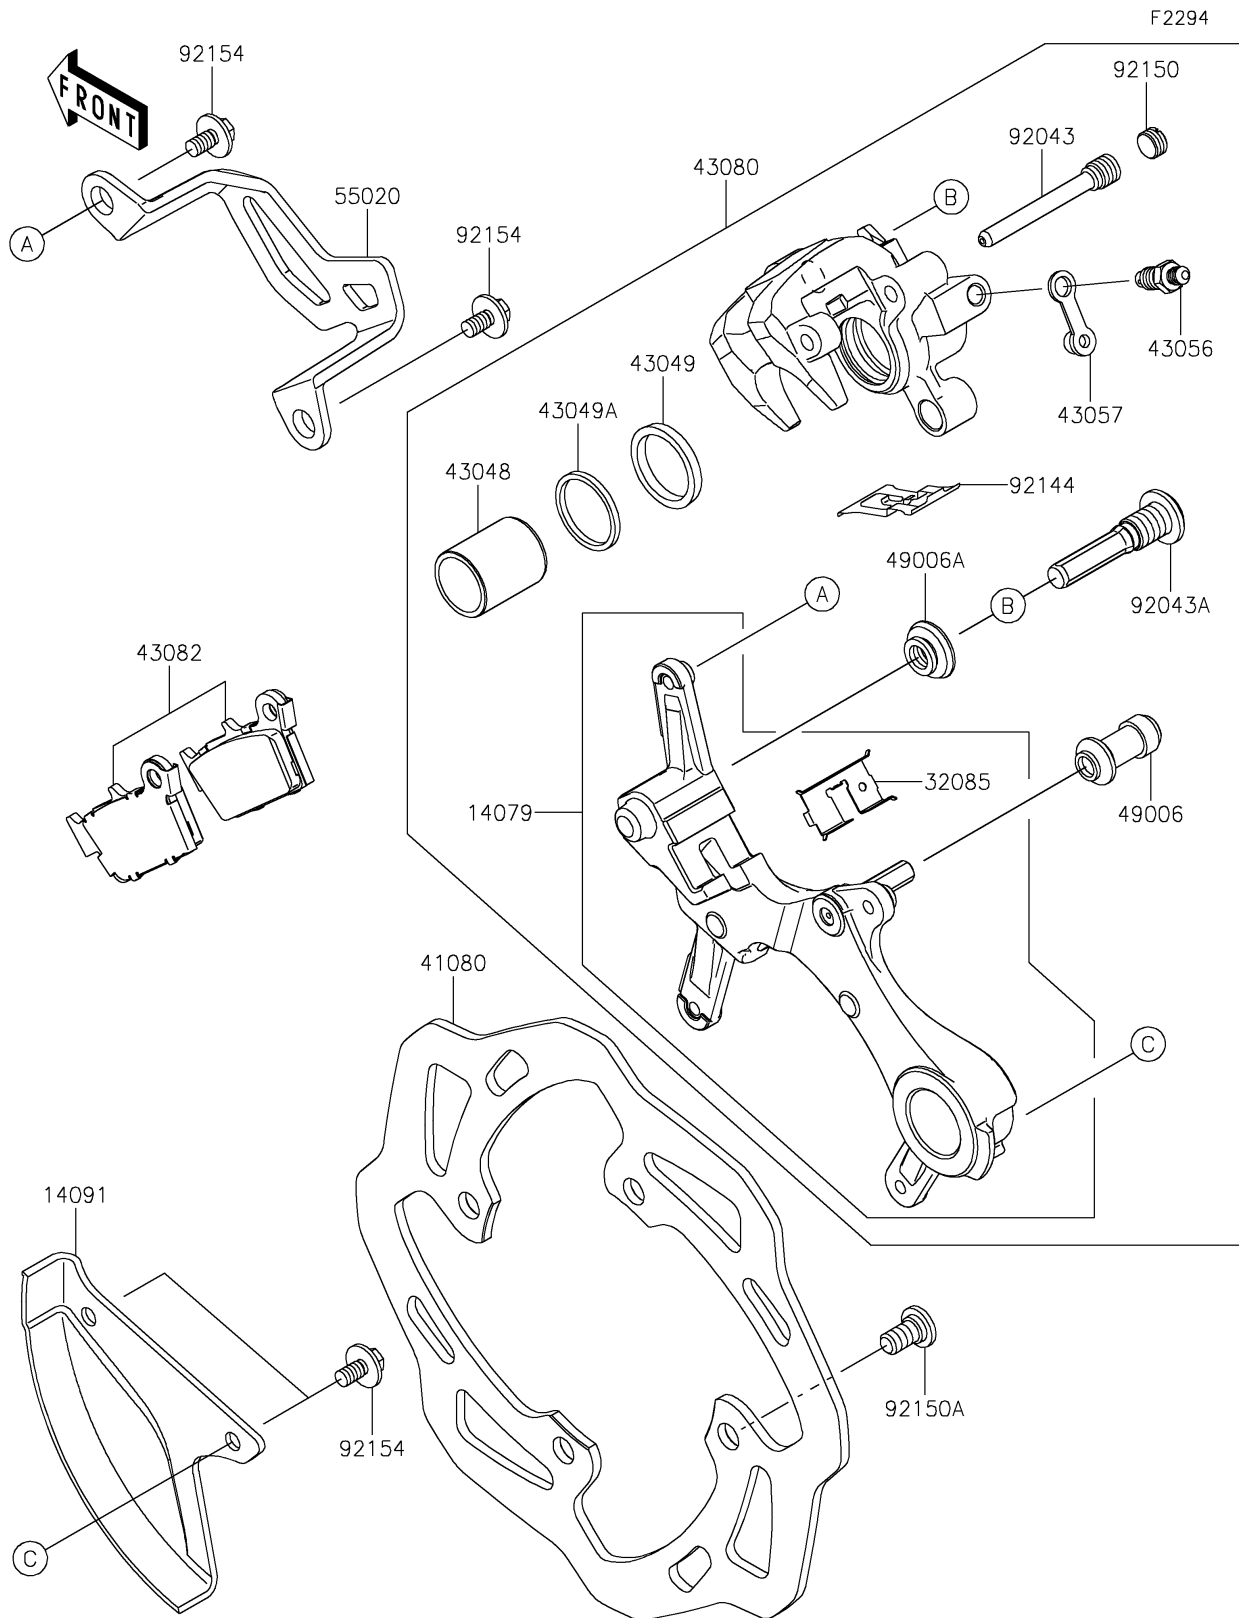

2022 KX™ 450X PARTS DIAGRAM

Rear Brake

2022 KX™ 450X PARTS LIST

Rear Brake

ITEM NAME	PART NUMBER	QUANTITY
HOLDER-ASSY,REAR CALIPER (Ref # 14079)	14079-0619	1
COVER,REAR DISC,EBONY (Ref # 14091)	14091-1523-6C	1
STOPPER,PAD (Ref # 32085)	32085-1386	1
DISC,RR,240MM (Ref # 41080)	41080-0618	1
PISTON-CALIPER (Ref # 43048)	43048-1066	1
PACKING (Ref # 43049)	43049-1063	1
PACKING (Ref # 43049A)	43049-1064	1
BREATHER (Ref # 43056)	43056-1055	1
CAP-BREATHER (Ref # 43057)	43057-1001	1
CALIPER-SUB-ASSY,RR (Ref # 43080)	43080-0230	1
PAD-ASSY-BRAKE (Ref # 43082)	43082-0201	1
BOOT,CALIPER (Ref # 49006)	49006-1088	1
BOOT,CALIPER (Ref # 49006A)	49006-1242	1
GUARD,REAR CALIPER,EBONY (Ref # 55020)	55020-0458-6C	1
PIN,HANGER (Ref # 92043)	92043-1507	1
PIN (Ref # 92043A)	92043-1508	1
SPRING,PAD (Ref # 92144)	92144-1819	1
BOLT,PLUG (Ref # 92150)	92150-1692	1
BOLT,DISC PLATE,8X15 (Ref # 92150A)	92150-1811	4
BOLT,FLANGED,6X12 (Ref # 92154)	92154-2970	4