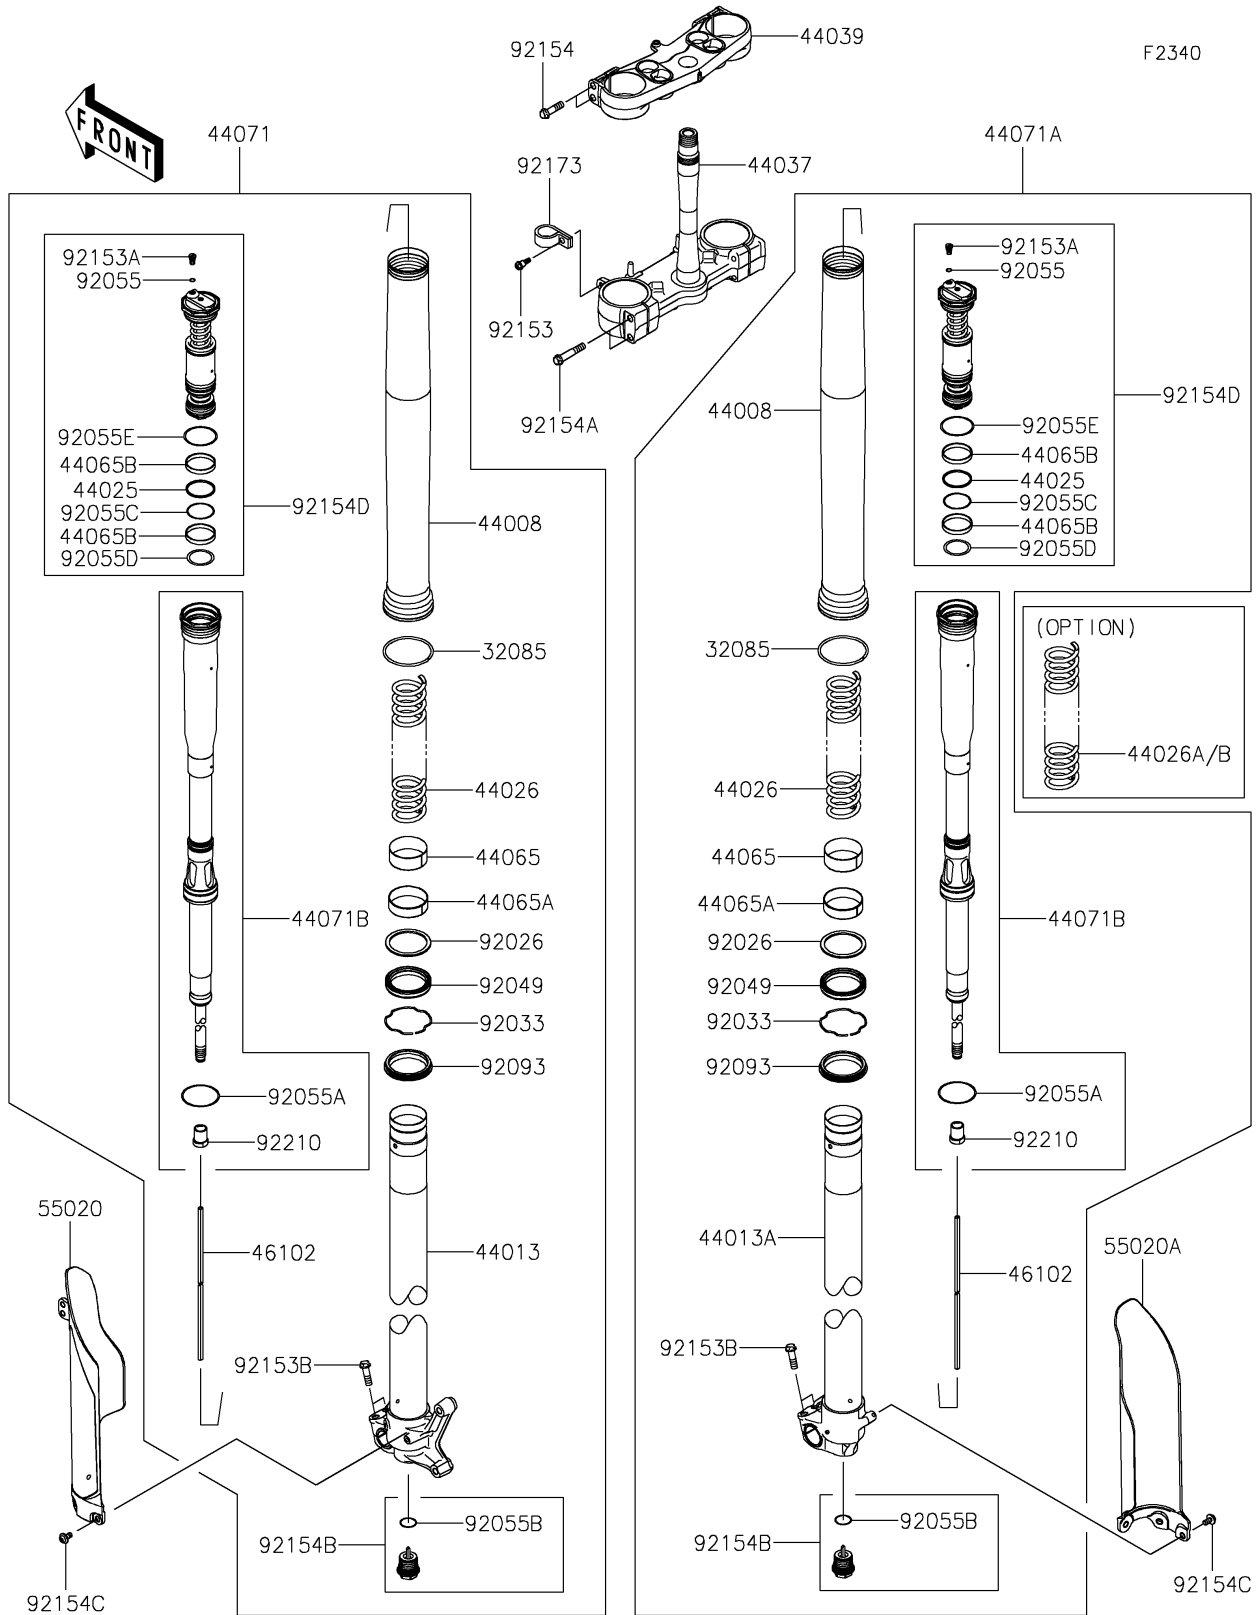

2022 KX™ 450X PARTS DIAGRAM

Front Fork

2022 KX™ 450X PARTS LIST

Front Fork

ITEM NAME	PART NUMBER	QUANTITY
STOPPER,RING (Ref # 32085)	32085-0773	2
PIPE-FORK OUTER (Ref # 44008)	44008-0086	2
PIPE-FORK INNER,LH (Ref # 44013)	44013-0331	1
PIPE-FORK INNER,RH (Ref # 44013A)	44013-0332	1
RING-FORK PISTON (Ref # 44025)	44025-0010	2
SPRING-FRONT FORK,K=4.8N/MM (Ref # 44026)	44026-0226	2
SPRING-FRONT FORK,K=5.0N/MM (Ref # 44026A)	44026-0227	1
SPRING-FRONT FORK,K=4.6N/MM (Ref # 44026B)	44026-0262	1
HOLDER-FORK UNDER,F.BLACK (Ref # 44037)	44037-0181-21	1
HOLDER-FORK UPPER,F.BLACK (Ref # 44039)	44039-0161-21	1
BUSHING-FRONT FORK (Ref # 44065)	44065-0049	2
BUSHING-FRONT FORK (Ref # 44065A)	44065-0050	2
BUSHING-FRONT FORK (Ref # 44065B)	44065-0062	4
DAMPER-ASSY,FORK,LH (Ref # 44071)	44071-1429	1
DAMPER-ASSY,FORK,RH (Ref # 44071A)	44071-1430	1
DAMPER-ASSY,FORK (Ref # 44071B)	44071-1497	2
ROD (Ref # 46102)	46102-0637	2
GUARD,FORK,LH,EBONY (Ref # 55020)	55020-2231-6C	1
GUARD,FORK,RH,EBONY (Ref # 55020A)	55020-2232-6C	1
SPACER,SEAL (Ref # 92026)	92026-0785	2
RING-SNAP (Ref # 92033)	92033-0751	2
SEAL-OIL (Ref # 92049)	92049-0768	2
RING-O (Ref # 92055)	92055-0094	2
RING-O (Ref # 92055A)	92055-0744	2
RING-O (Ref # 92055B)	92055-0804	2
RING-O (Ref # 92055C)	92055-0805	2
RING-O (Ref # 92055D)	92055-0806	2
RING-O (Ref # 92055E)	92055-0807	2
SEAL (Ref # 92093)	92093-0657	2

2022 KX™ 450X PARTS LIST

Front Fork

ITEM NAME	PART NUMBER	QUANTITY
BOLT,FLANGED (Ref # 92153)	92153-1397	1
BOLT,PLUG (Ref # 92153A)	92153-1398	2
BOLT,FLANGED,8X40 (Ref # 92153B)	92153-1399	4
BOLT (Ref # 92154)	92154-0463	4
BOLT (Ref # 92154A)	92154-0464	4
BOLT,CNT (Ref # 92154B)	92154-2286	2
BOLT (Ref # 92154C)	92154-3776	6
BOLT,FORK (Ref # 92154D)	92154-4219	2
CLAMP (Ref # 92173)	92173-1579	1
NUT,LOCK (Ref # 92210)	92210-0922	2