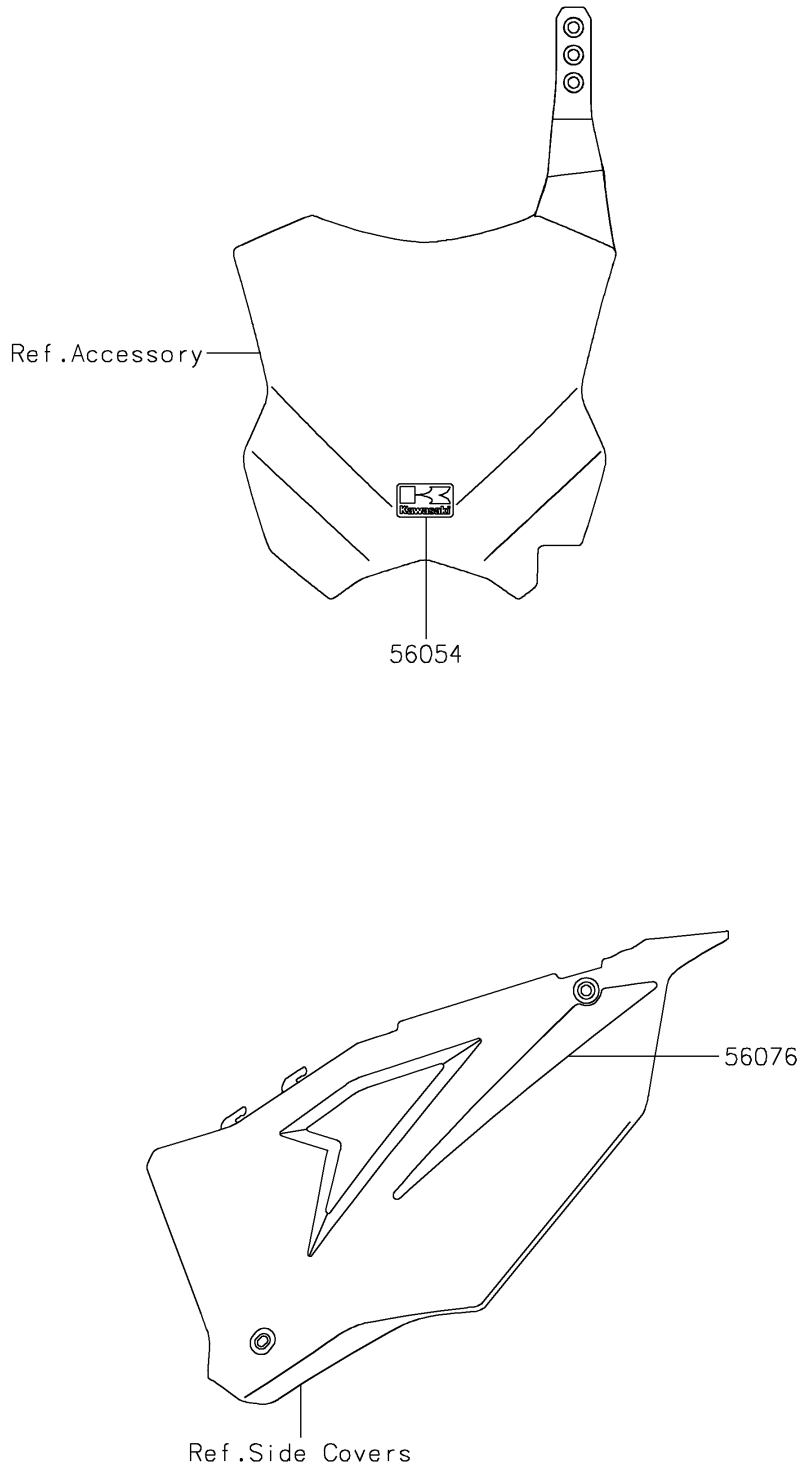

2021 KX™ 450X PARTS DIAGRAM

Decals(KMFNN)

F2861

2021 KX™ 450X PARTS LIST

Decals(KMFNN)

ITEM NAME	PART NUMBER	QUANTITY
-----------	-------------	----------