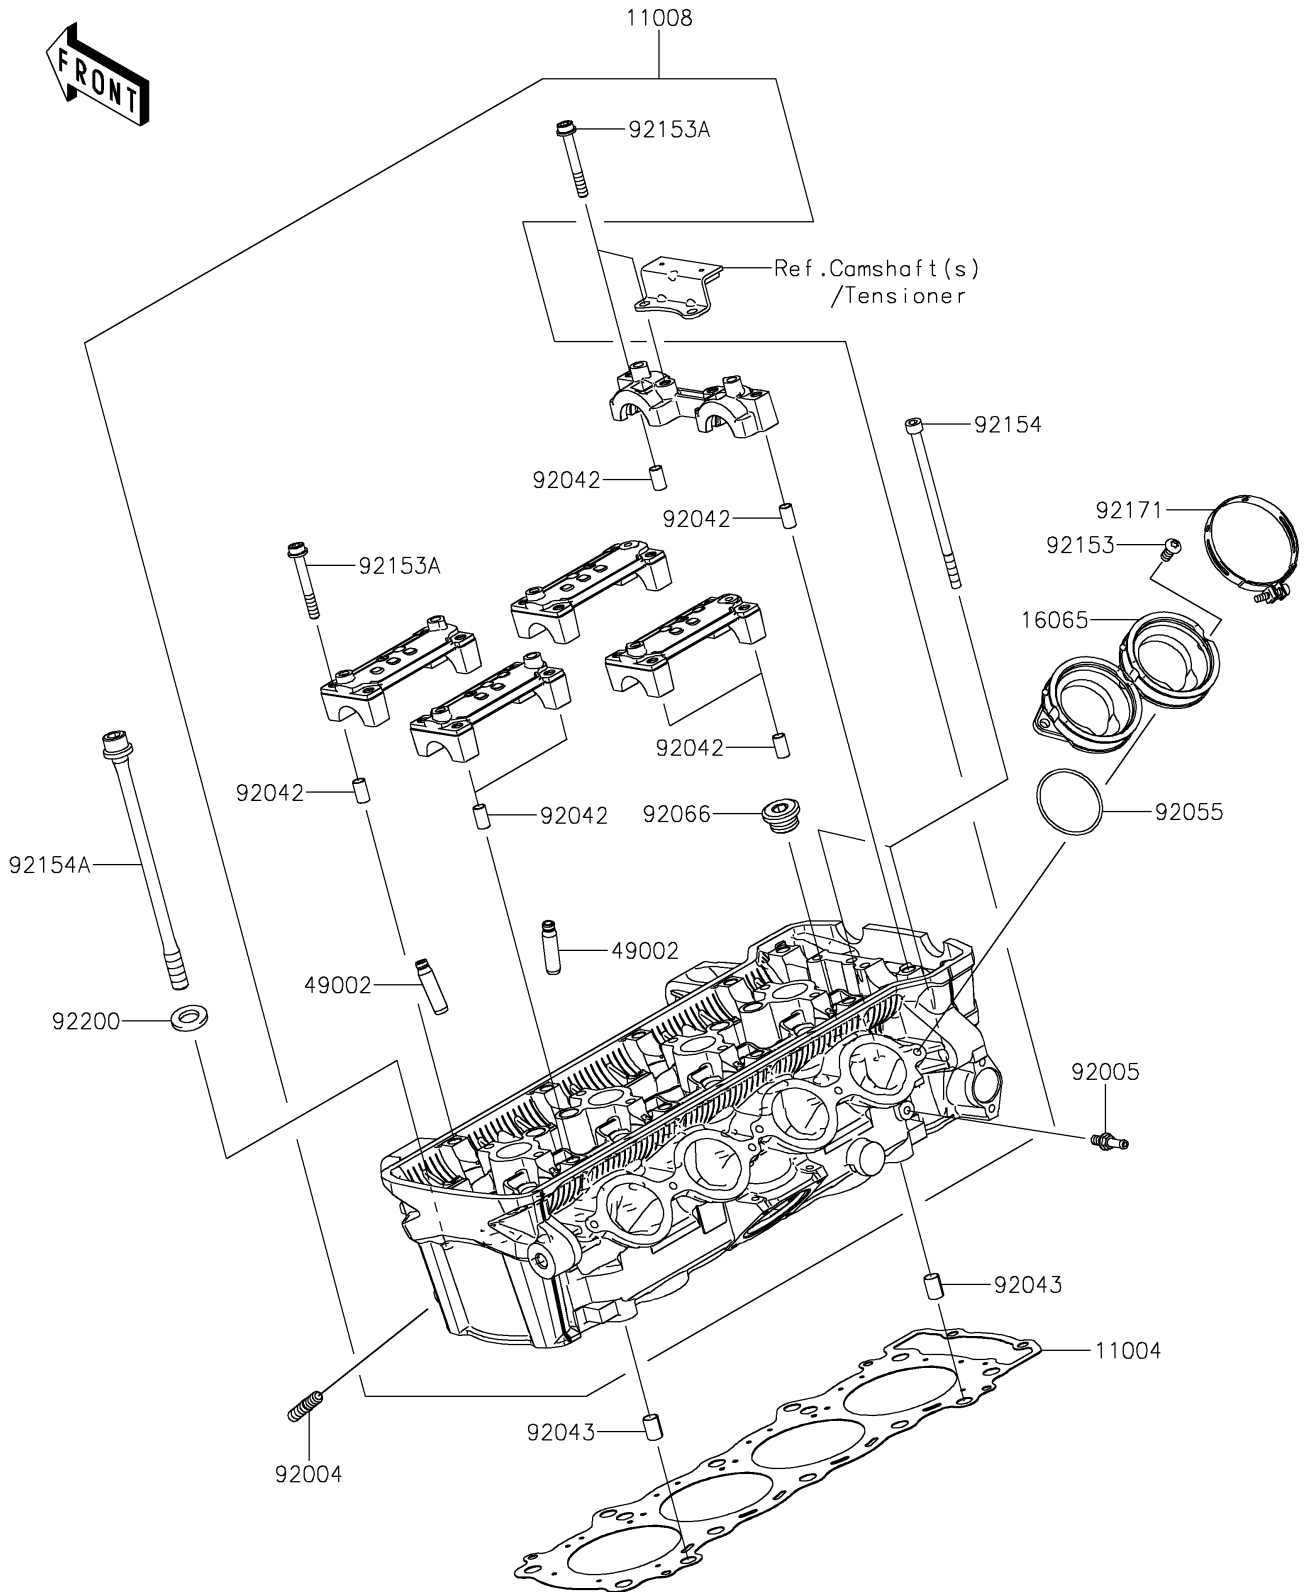

2022 Z900 SE PARTS DIAGRAM

Cylinder Head

E1111

2022 Z900 SE PARTS LIST

Cylinder Head

ITEM NAME	PART NUMBER	QUANTITY
GASKET-HEAD (Ref # 11004)	11004-0769	1
HEAD-COMP-CYLINDER (Ref # 11008)	11008-0998	1
HOLDER-CARBURETOR (Ref # 16065)	16065-0132	2
GUIDE-VALVE (Ref # 49002)	49002-0009	16
STUD (Ref # 92004)	92004-0050	8
FITTING (Ref # 92005)	92005-0826	1
PIN,DOWEL,6.3X8X14 (Ref # 92042)	92042-007	10
PIN,8.2X10X14 (Ref # 92043)	92043-1264	2
RING-O,42X1.9 (Ref # 92055)	92055-1536	4
PLUG,18X10 (Ref # 92066)	92066-0832	5
BOLT,TORX,6X14 (Ref # 92153)	92153-0406	6
BOLT,SOCKET,6X45 (Ref # 92153A)	92153-0656	20
BOLT,SOCKET,6X115 (Ref # 92154)	92154-0205	2
BOLT,FLANGED,10X165 (Ref # 92154A)	92154-2638	10
CLAMP,60MM (Ref # 92171)	92171-0729	4
WASHER,10.2X18.4X1.8 (Ref # 92200)	92200-1691	10