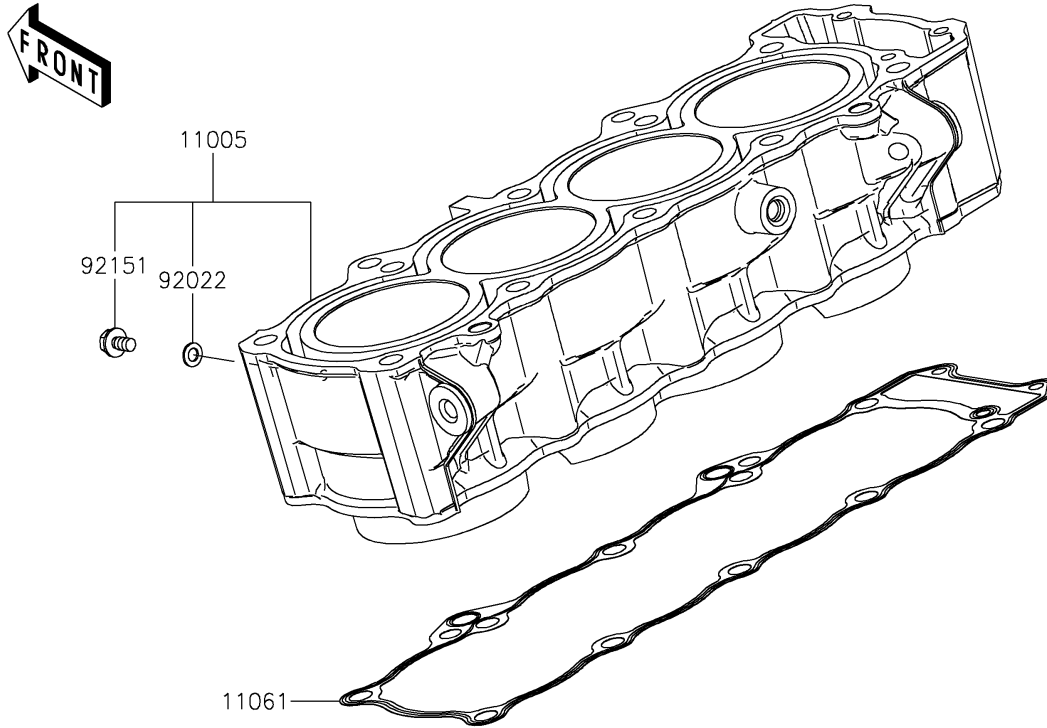

2022 Z900 SE PARTS DIAGRAM

Cylinder/Piston(s)

E1120

2022 Z900 SE PARTS LIST

Cylinder/Piston(s)

ITEM NAME	PART NUMBER	QUANTITY
CYLINDER-ENGINE (Ref # 11005)	11005-0672	1
GASKET,CYLINDER BASE (Ref # 11061)	11061-0402	1
PISTON-ENGINE (Ref # 13001)	13001-0788	4
PIN-PISTON (Ref # 13002)	13002-0004	4
RING-SET-PISTON (Ref # 13008)	13008-0571	4
WASHER,6.2X11X1 (Ref # 92022)	92022-304	1
RING-SNAP (Ref # 92033)	92033-1054	8
BOLT,6X10 (Ref # 92151)	92151-1344	1