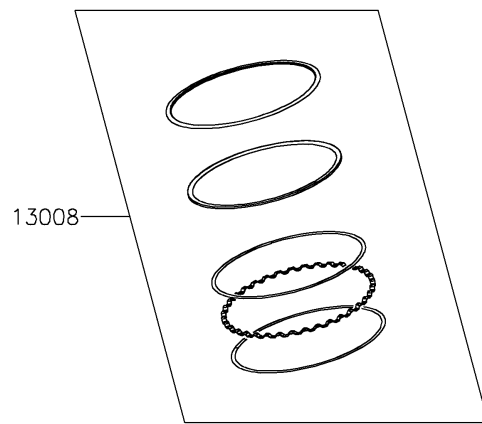

2022 Z900 SE PARTS DIAGRAM

Cylinder/Piston(s)

E1120

2022 Z900 SE PARTS LIST

Cylinder/Piston(s)

ITEM NAME	PART NUMBER	QUANTITY
CYLINDER-ENGINE (Ref # 11005)	11005-0672	1
GASKET,CYLINDER BASE (Ref # 11061)	11061-0402	1
PISTON-ENGINE (Ref # 13001)	13001-0788	4
PIN-PISTON (Ref # 13002)	13002-0004	4
RING-SET-PISTON (Ref # 13008)	13008-0571	4
WASHER,6.2X11X1 (Ref # 92022)	92022-304	1
RING-SNAP (Ref # 92033)	92033-1054	8
BOLT,6X10 (Ref # 92151)	92151-1344	1