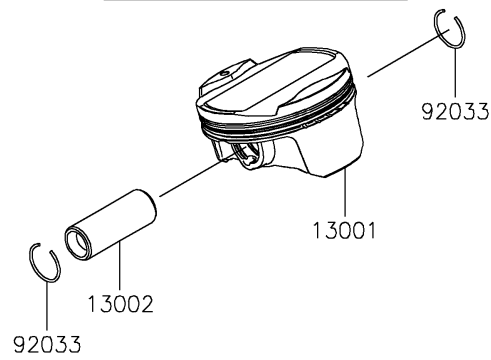

2022 Z900 SE PARTS DIAGRAM

Cylinder/Piston(s)

E1120

2022 Z900 SE PARTS LIST

Cylinder/Piston(s)

ITEM NAME	PART NUMBER	QUANTITY
CYLINDER-ENGINE (Ref # 11005)	11005-0672	1
GASKET,CYLINDER BASE (Ref # 11061)	11061-0402	1
PISTON-ENGINE (Ref # 13001)	13001-0788	4
PIN-PISTON (Ref # 13002)	13002-0004	4
RING-SET-PISTON (Ref # 13008)	13008-0571	4
WASHER,6.2X11X1 (Ref # 92022)	92022-304	1
RING-SNAP (Ref # 92033)	92033-1054	8
BOLT,6X10 (Ref # 92151)	92151-1344	1