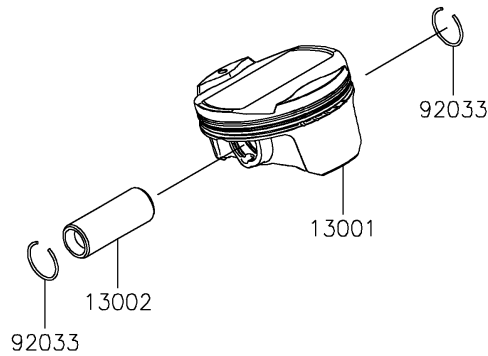

2022 Z900 SE PARTS DIAGRAM

Cylinder/Piston(s)

E1120

2022 Z900 SE PARTS LIST

Cylinder/Piston(s)

ITEM NAME	PART NUMBER	QUANTITY
CYLINDER-ENGINE (Ref # 11005)	11005-0672	1
GASKET,CYLINDER BASE (Ref # 11061)	11061-0402	1
PISTON-ENGINE (Ref # 13001)	13001-0788	4
PIN-PISTON (Ref # 13002)	13002-0004	4
RING-SET-PISTON (Ref # 13008)	13008-0571	4
WASHER,6.2X11X1 (Ref # 92022)	92022-304	1
RING-SNAP (Ref # 92033)	92033-1054	8
BOLT,6X10 (Ref # 92151)	92151-1344	1