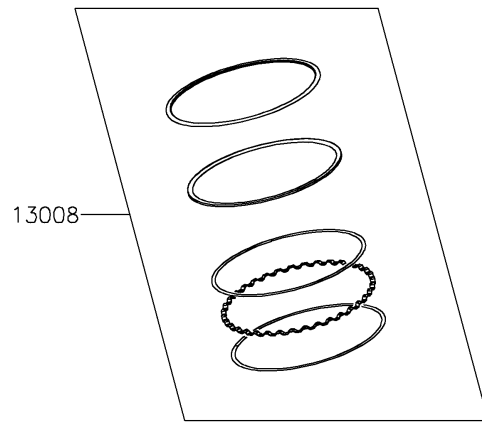

2022 Z900 SE PARTS DIAGRAM

Cylinder/Piston(s)

E1120

2022 Z900 SE PARTS LIST

Cylinder/Piston(s)

ITEM NAME	PART NUMBER	QUANTITY
CYLINDER-ENGINE (Ref # 11005)	11005-0672	1
GASKET,CYLINDER BASE (Ref # 11061)	11061-0402	1
PISTON-ENGINE (Ref # 13001)	13001-0788	4
PIN-PISTON (Ref # 13002)	13002-0004	4
RING-SET-PISTON (Ref # 13008)	13008-0571	4
WASHER,6.2X11X1 (Ref # 92022)	92022-304	1
RING-SNAP (Ref # 92033)	92033-1054	8
BOLT,6X10 (Ref # 92151)	92151-1344	1