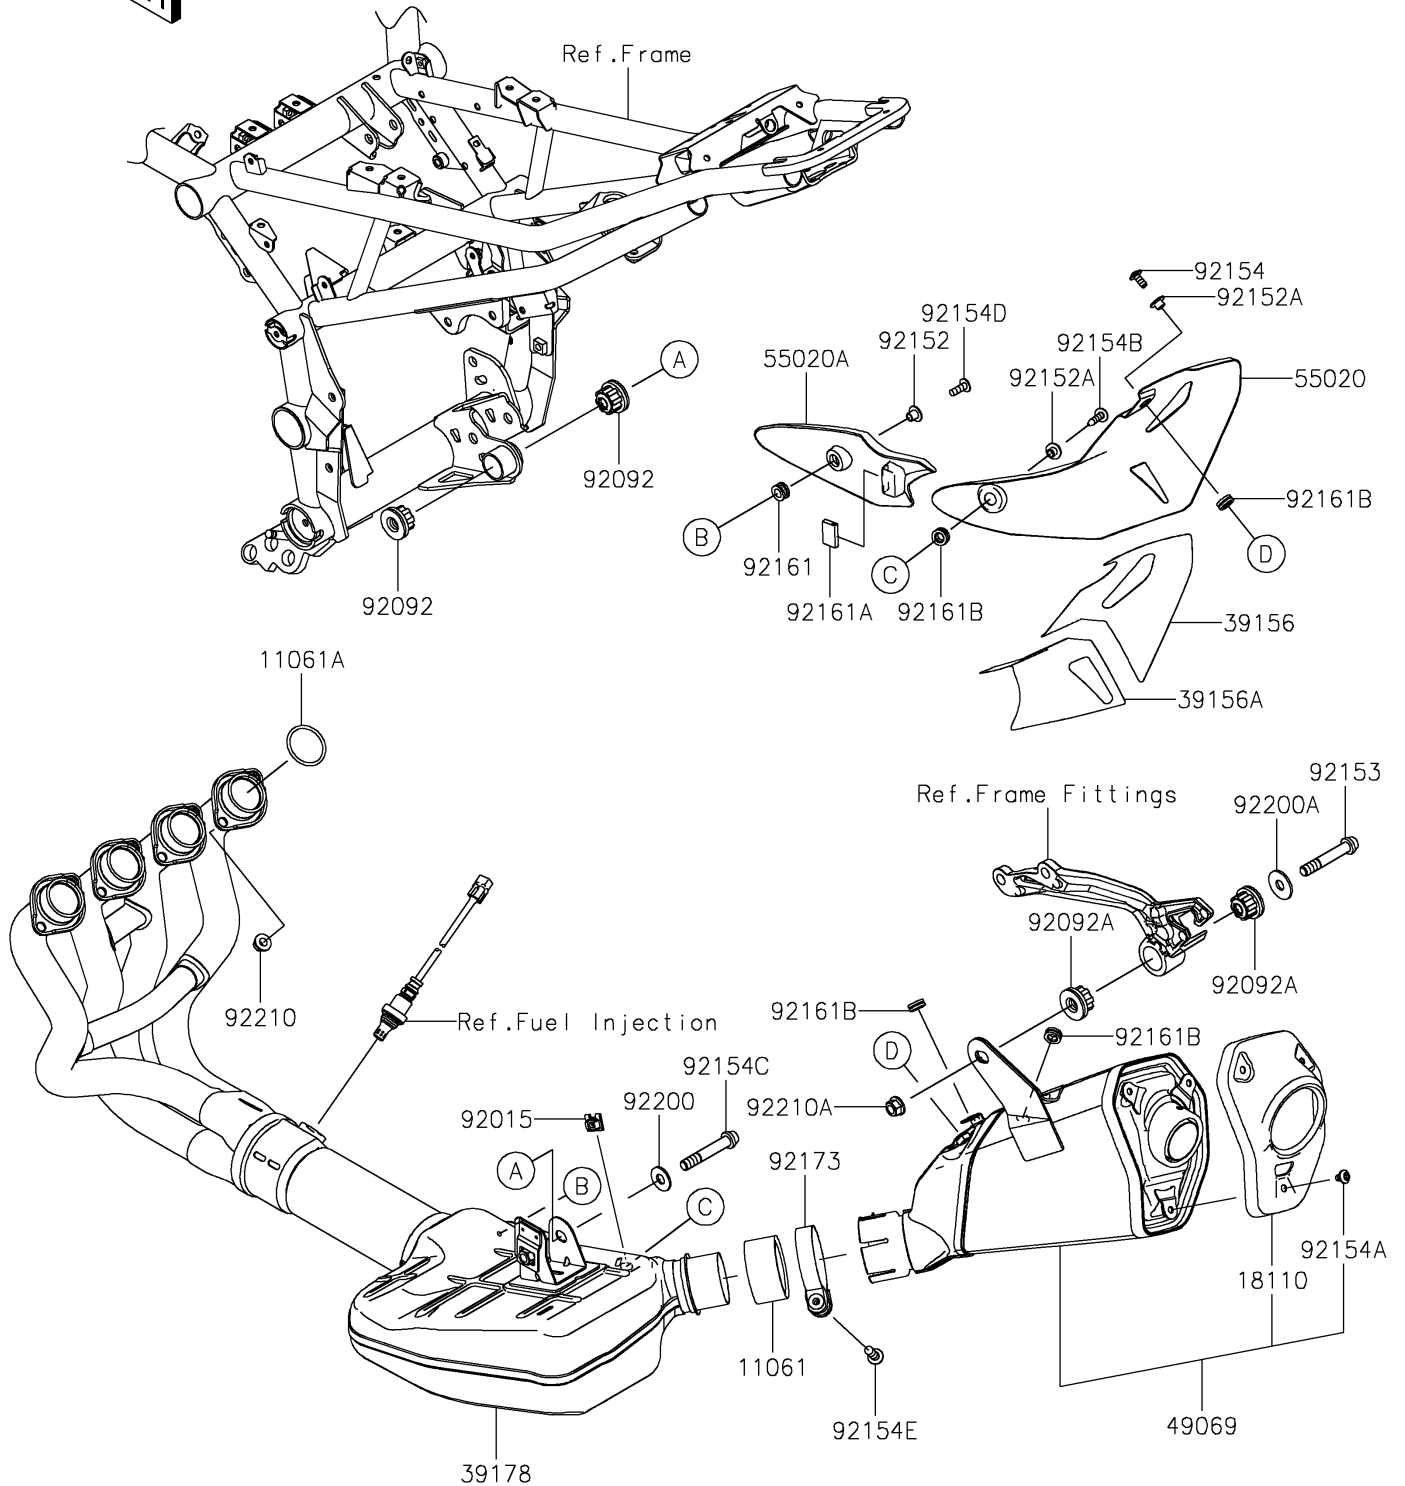

# 2022 Z900 SE PARTS DIAGRAM

Muffler(s)

E1140

## 2022 Z900 SE PARTS LIST

Muffler(s)

ITEM NAME	PART NUMBER	QUANTITY
GASKET,50.8X62X30 (Ref # 11061)	11061-0447	1
GASKET,EXHAUST PIPE HOLDER (Ref # 11061A)	11061-1373	4
BODY END-MUFFLER (Ref # 18110)	18110-0196	1
PAD,MUFFLER GUARD (Ref # 39156)	39156-2130	1
PAD,MUFFLER GUARD (Ref # 39156A)	39156-2131	1
MANIFOLD-COMP-EXHAUST (Ref # 39178)	39178-0302	1
MUFFLER-ASSY (Ref # 49069)	49069-0823	1
GUARD,MUFFLER,RR (Ref # 55020)	55020-1966	1
GUARD,MUFFLER,FR (Ref # 55020A)	55020-1967	1
NUT (Ref # 92015)	92015-1487	1
BUSHING-RUBBER (Ref # 92092)	92092-1081	2
BUSHING-RUBBER,MUFFLER (Ref # 92092A)	92092-1087	2
COLLAR,6.3X8.3X9.2 (Ref # 92152)	92152-0237	1
COLLAR,6.3X8.3X16 (Ref # 92152A)	92152-1602	2
BOLT,SOCKET,10X60 (Ref # 92153)	92153-1837	1
BOLT,SOCKET,6X14 (Ref # 92154)	92154-0856	1
BOLT,HEX HEAD,6X8 (Ref # 92154A)	92154-0987	3
BOLT,SOCKET,6X27 (Ref # 92154B)	92154-1192	1
BOLT,SOCKET (Ref # 92154C)	92154-1281	1
BOLT,SOCKET,6X18 (Ref # 92154D)	92154-2340	1
BOLT-FLANGED-SMALL,8X40 (Ref # 92154E)	92154-2738	1
DAMPER (Ref # 92161)	92161-0204	1
DAMPER (Ref # 92161A)	92161-1228	1
DAMPER (Ref # 92161B)	92161-1475	4
CLAMP,64.5MM (Ref # 92173)	92173-0284	1
WASHER,10.5X25X2.0 (Ref # 92200)	92200-1377	1
WASHER,10.5X30X2.3 (Ref # 92200A)	92200-1849	1
NUT,8MM (Ref # 92210)	92210-0076	8
NUT,LOCK,FLANGED,10MM (Ref # 92210A)	92210-1139	1