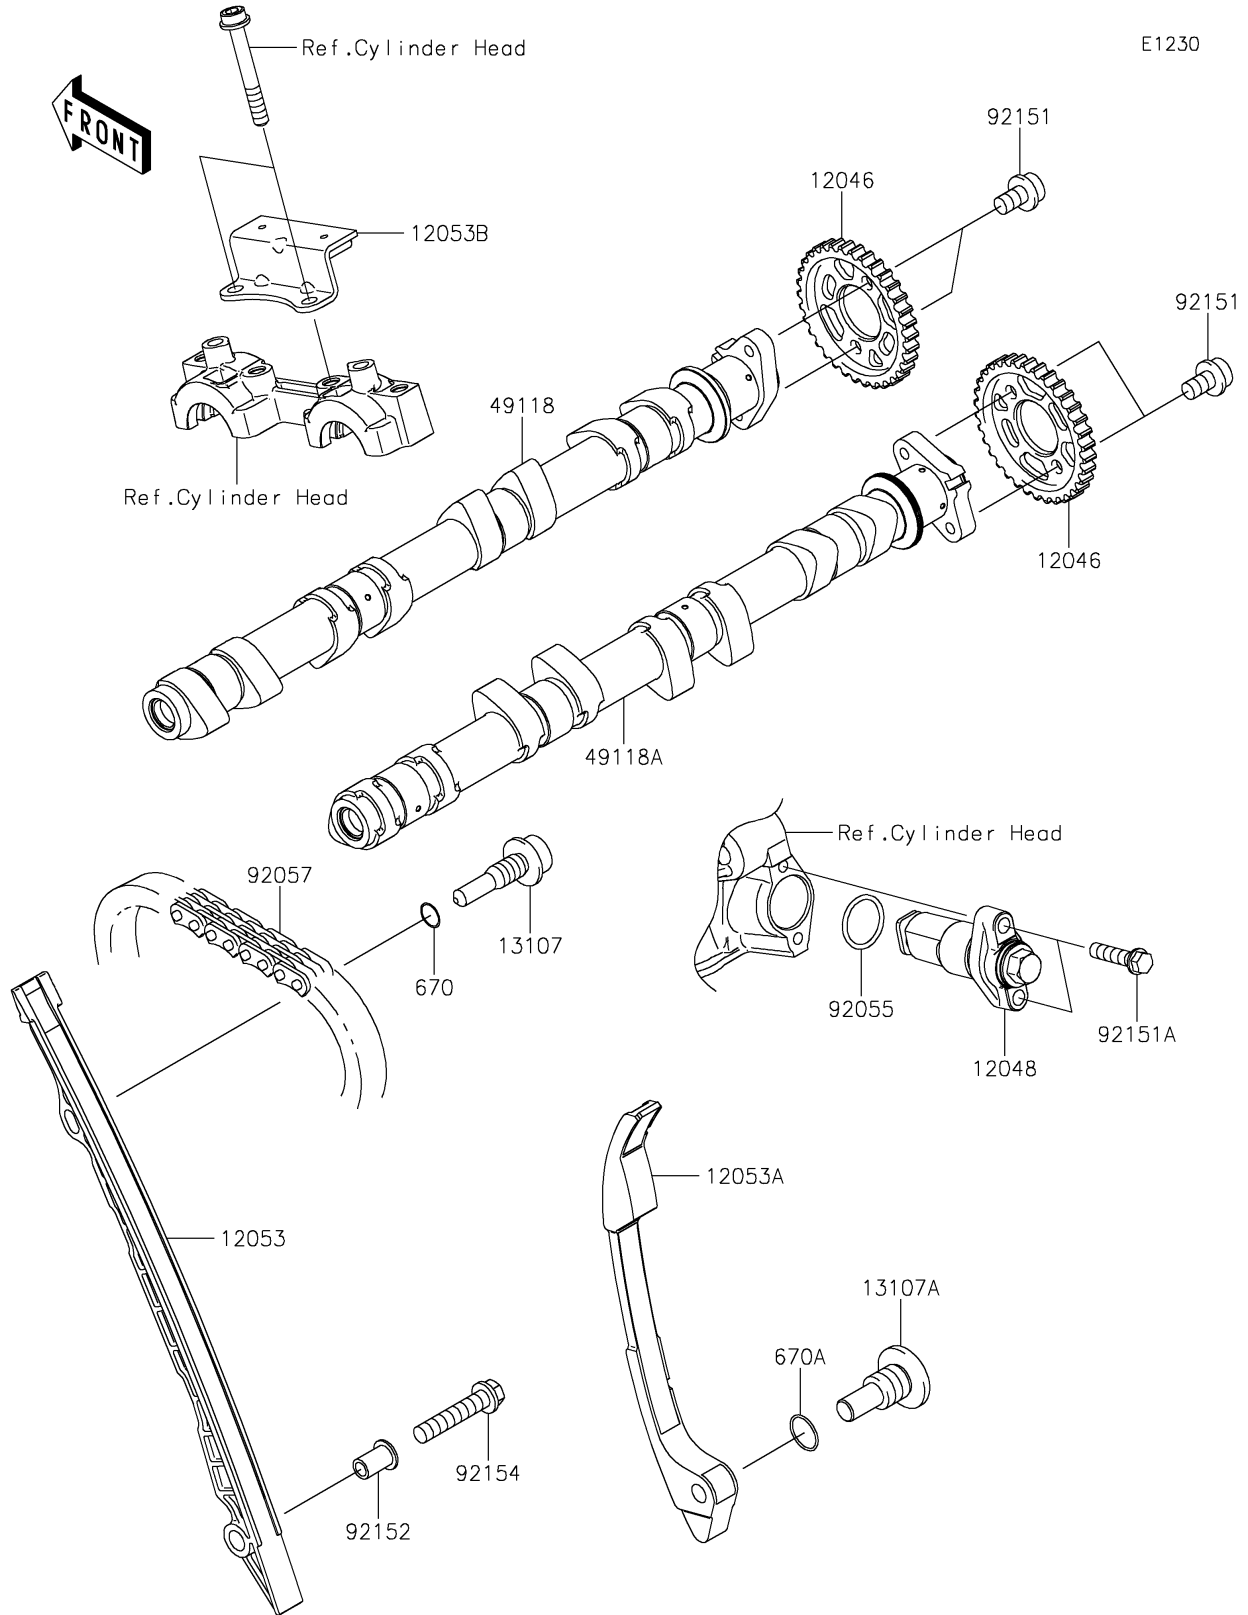

2022 Z900 SE PARTS DIAGRAM

Camshaft(s)/Tensioner

2022 Z900 SE PARTS LIST

Camshaft(s)/Tensioner

ITEM NAME	PART NUMBER	QUANTITY
SPROCKET,CAMSHAFT,34T (Ref # 12046)	12046-0564	2
TENSIONER-ASSY (Ref # 12048)	12048-0080	1
GUIDE-CHAIN,FR (Ref # 12053)	12053-0161	1
GUIDE-CHAIN,RR (Ref # 12053A)	12053-0162	1
GUIDE-CHAIN,UPP (Ref # 12053B)	12053-0163	1
SHAFT,CHAIN GUIDE (Ref # 13107)	13107-0157	1
SHAFT (Ref # 13107A)	13107-1376	1
CAMSHAFT-COMP,EXHAUST (Ref # 49118)	49118-0942	1
CAMSHAFT-COMP,INTAKE (Ref # 49118A)	49118-0979	1
RING-O,18.8X1.9 (Ref # 92055)	92055-086	1
CHAIN,98XRH2015-126M (Ref # 92057)	92057-0202	1
BOLT,SOCKET,6X10 (Ref # 92151)	92151-1829	4
BOLT,FLANGED-SMALL,6X25 (Ref # 92151A)	92151-1930	2
COLLAR (Ref # 92152)	92152-1167	1
BOLT,FLANGED,6X30 (Ref # 92154)	92154-1942	1
O RING,9MM (Ref # 670)	670D1509	1
O RING,14MM (Ref # 670A)	670D2014	1