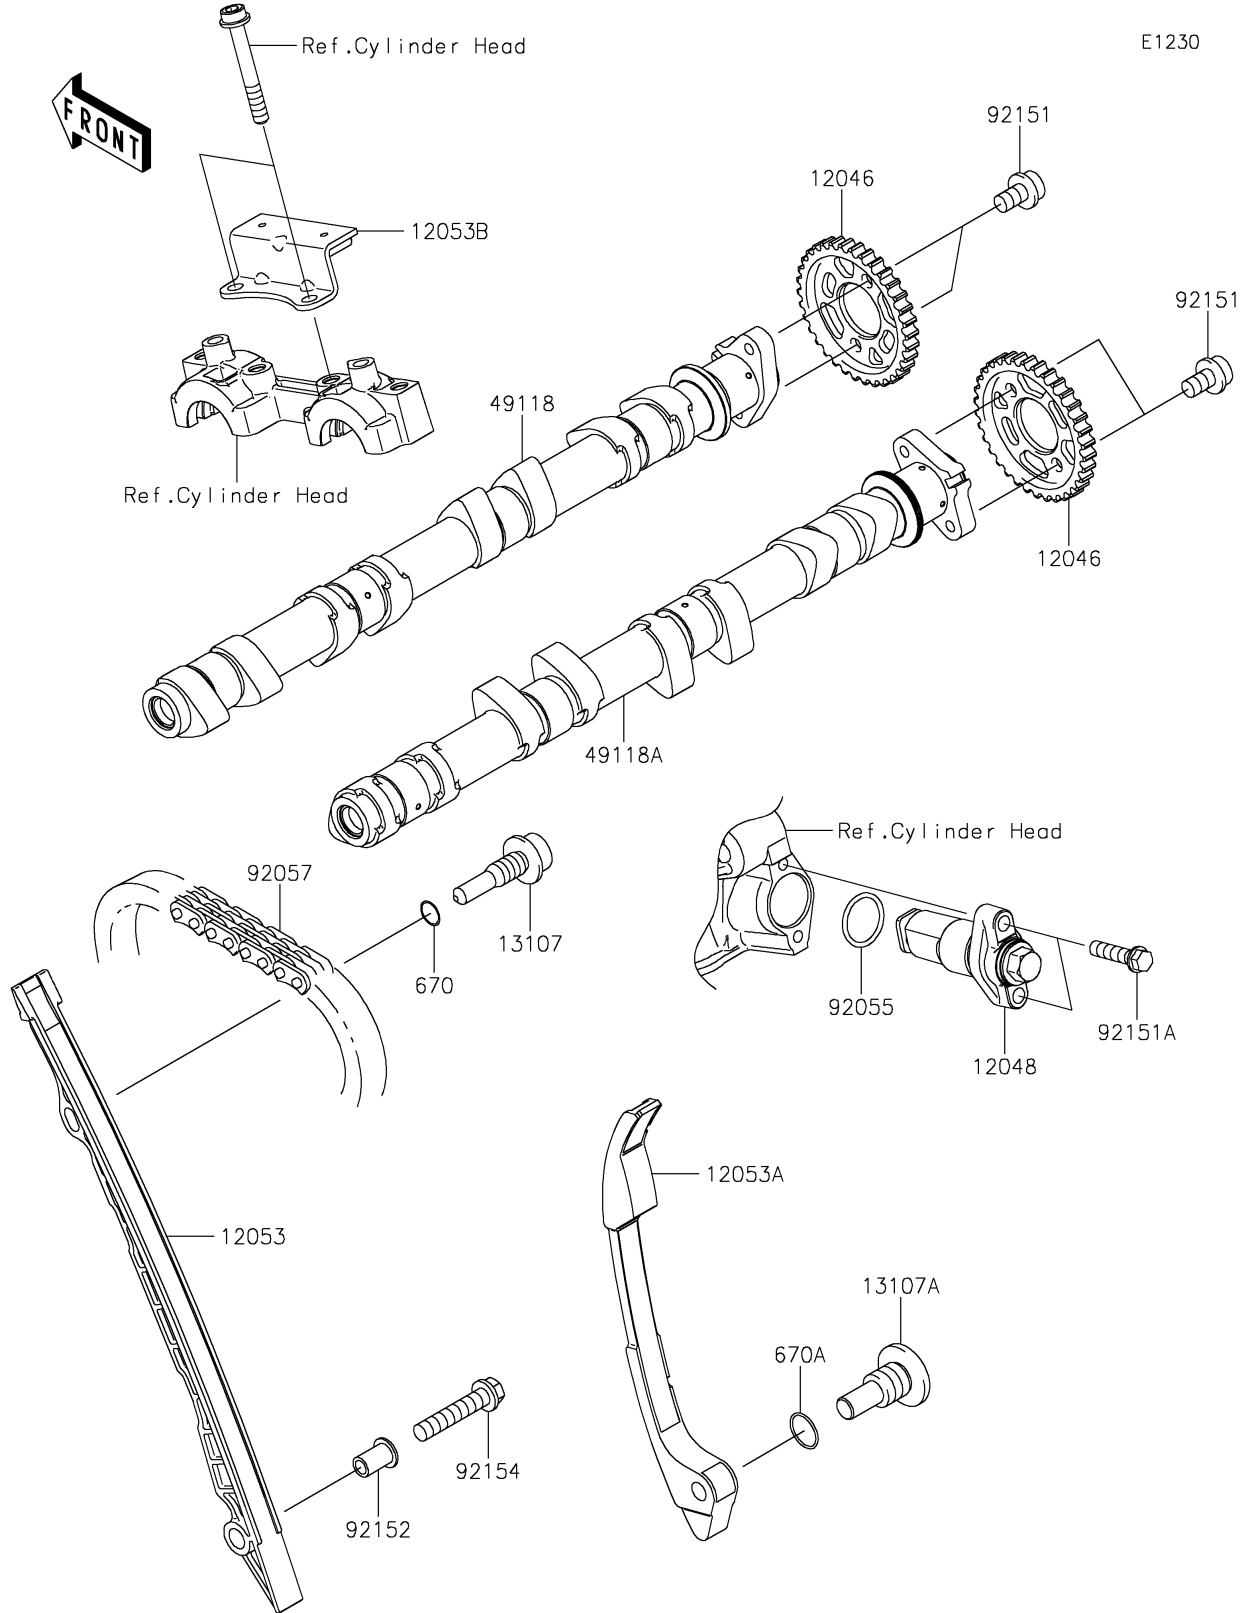

2022 Z900 SE PARTS DIAGRAM

Camshaft(s)/Tensioner

2022 Z900 SE PARTS LIST

Camshaft(s)/Tensioner

ITEM NAME	PART NUMBER	QUANTITY
SPROCKET,CAMSHAFT,34T (Ref # 12046)	12046-0564	2
TENSIONER-ASSY (Ref # 12048)	12048-0080	1
GUIDE-CHAIN,FR (Ref # 12053)	12053-0161	1
GUIDE-CHAIN,RR (Ref # 12053A)	12053-0162	1
GUIDE-CHAIN,UPP (Ref # 12053B)	12053-0163	1
SHAFT,CHAIN GUIDE (Ref # 13107)	13107-0157	1
SHAFT (Ref # 13107A)	13107-1376	1
CAMSHAFT-COMP,EXHAUST (Ref # 49118)	49118-0942	1
CAMSHAFT-COMP,INTAKE (Ref # 49118A)	49118-0979	1
RING-O,18.8X1.9 (Ref # 92055)	92055-086	1
CHAIN,98XRH2015-126M (Ref # 92057)	92057-0202	1
BOLT,SOCKET,6X10 (Ref # 92151)	92151-1829	4
BOLT,FLANGED-SMALL,6X25 (Ref # 92151A)	92151-1930	2
COLLAR (Ref # 92152)	92152-1167	1
BOLT,FLANGED,6X30 (Ref # 92154)	92154-1942	1
O RING,9MM (Ref # 670)	670D1509	1
O RING,14MM (Ref # 670A)	670D2014	1