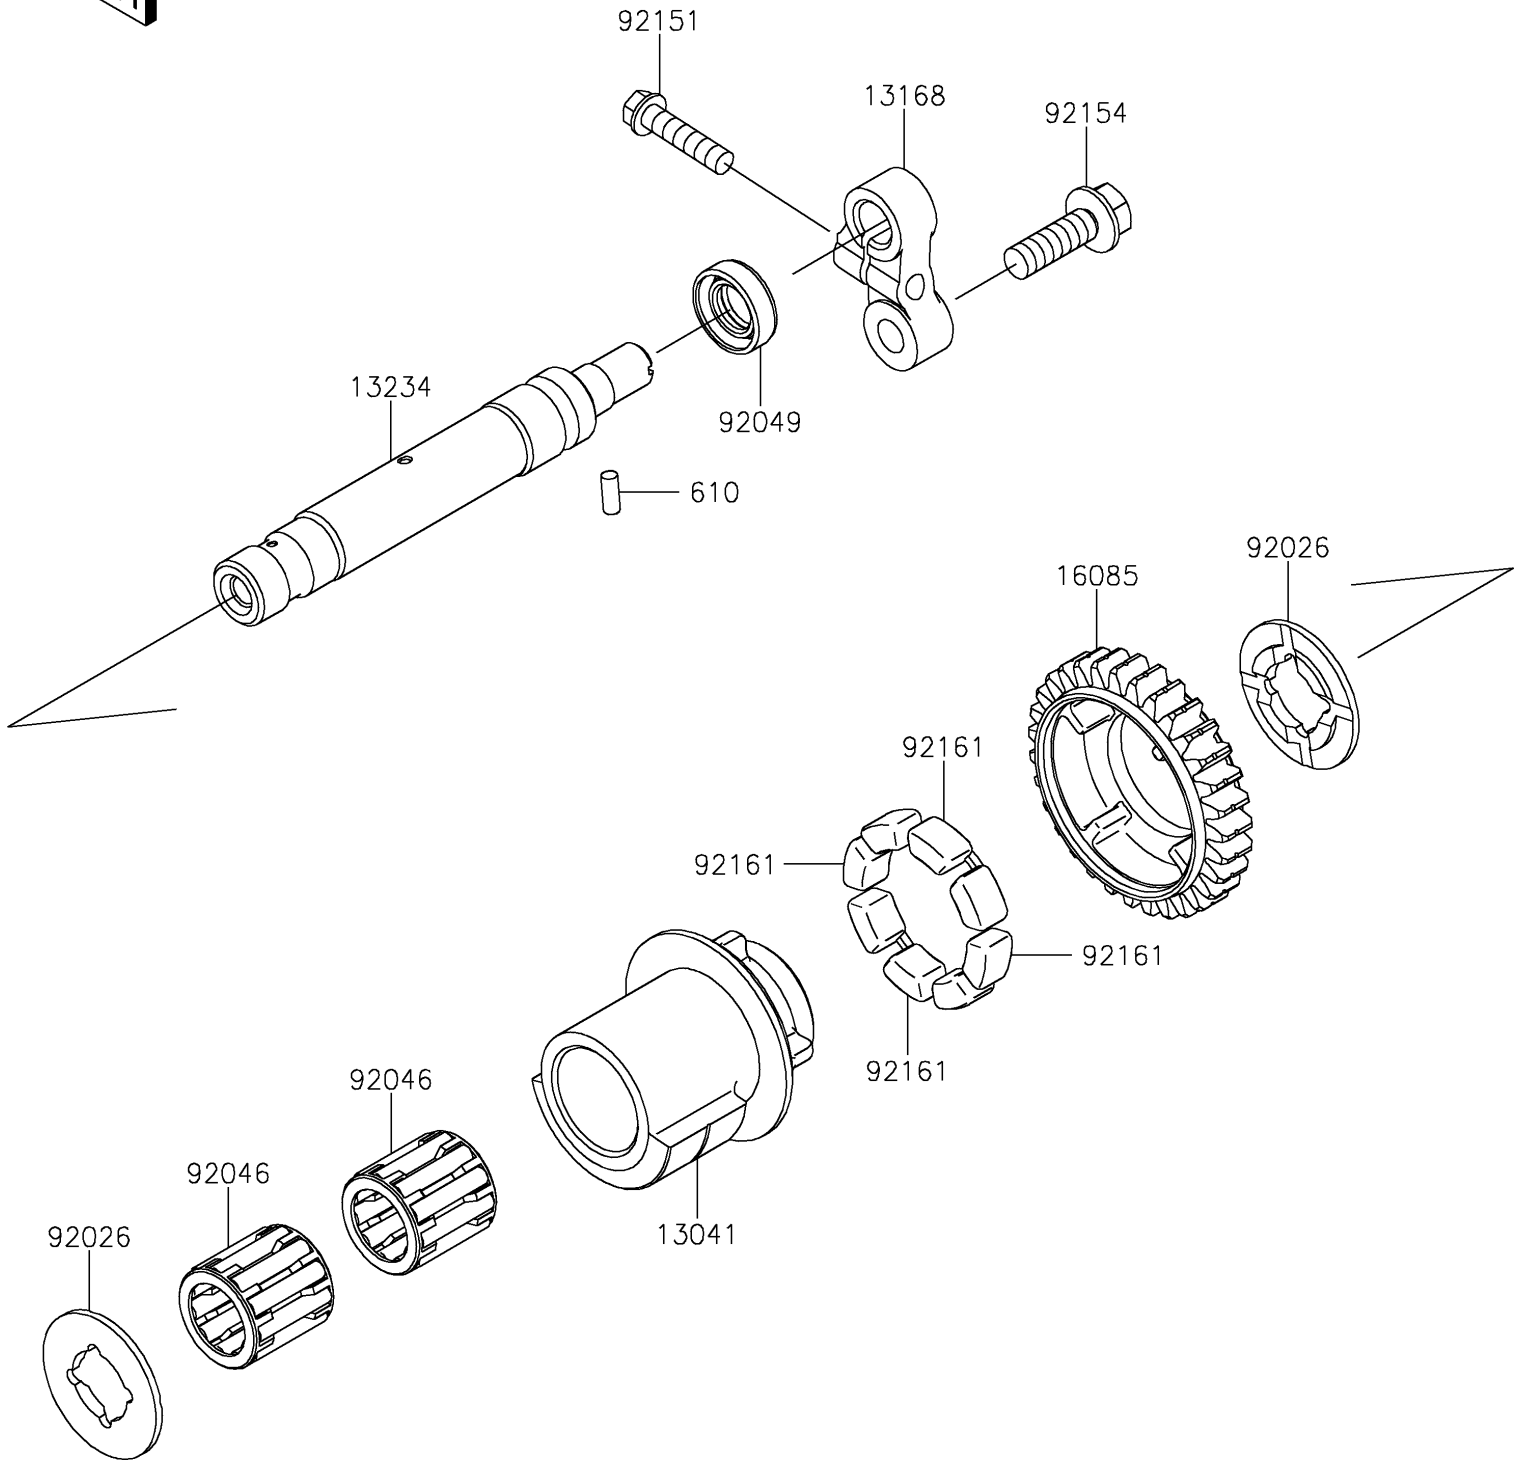

2022 Z900 SE PARTS DIAGRAM

Balancer

E1323

2022 Z900 SE PARTS LIST

Balancer

ITEM NAME	PART NUMBER	QUANTITY
BALANCER (Ref # 13041)	13041-0559	1
LEVER (Ref # 13168)	13168-0115	1
SHAFT-COMP (Ref # 13234)	13234-0038	1
GEAR,BALANCER,31T (Ref # 16085)	16085-0134	1
SPACER (Ref # 92026)	92026-0082	2
BEARING-NEEDLE (Ref # 92046)	92046-1266	2
SEAL-OIL,TC 12X22X7 (Ref # 92049)	92049-2204	1
BOLT,FLANGED-SMALL,6X25 (Ref # 92151)	92151-1930	1
BOLT,FLANGED,8X30 (Ref # 92154)	92154-1796	1
DAMPER (Ref # 92161)	92161-1055	4
ROLLER,4X10 (Ref # 610)	610A0410	1