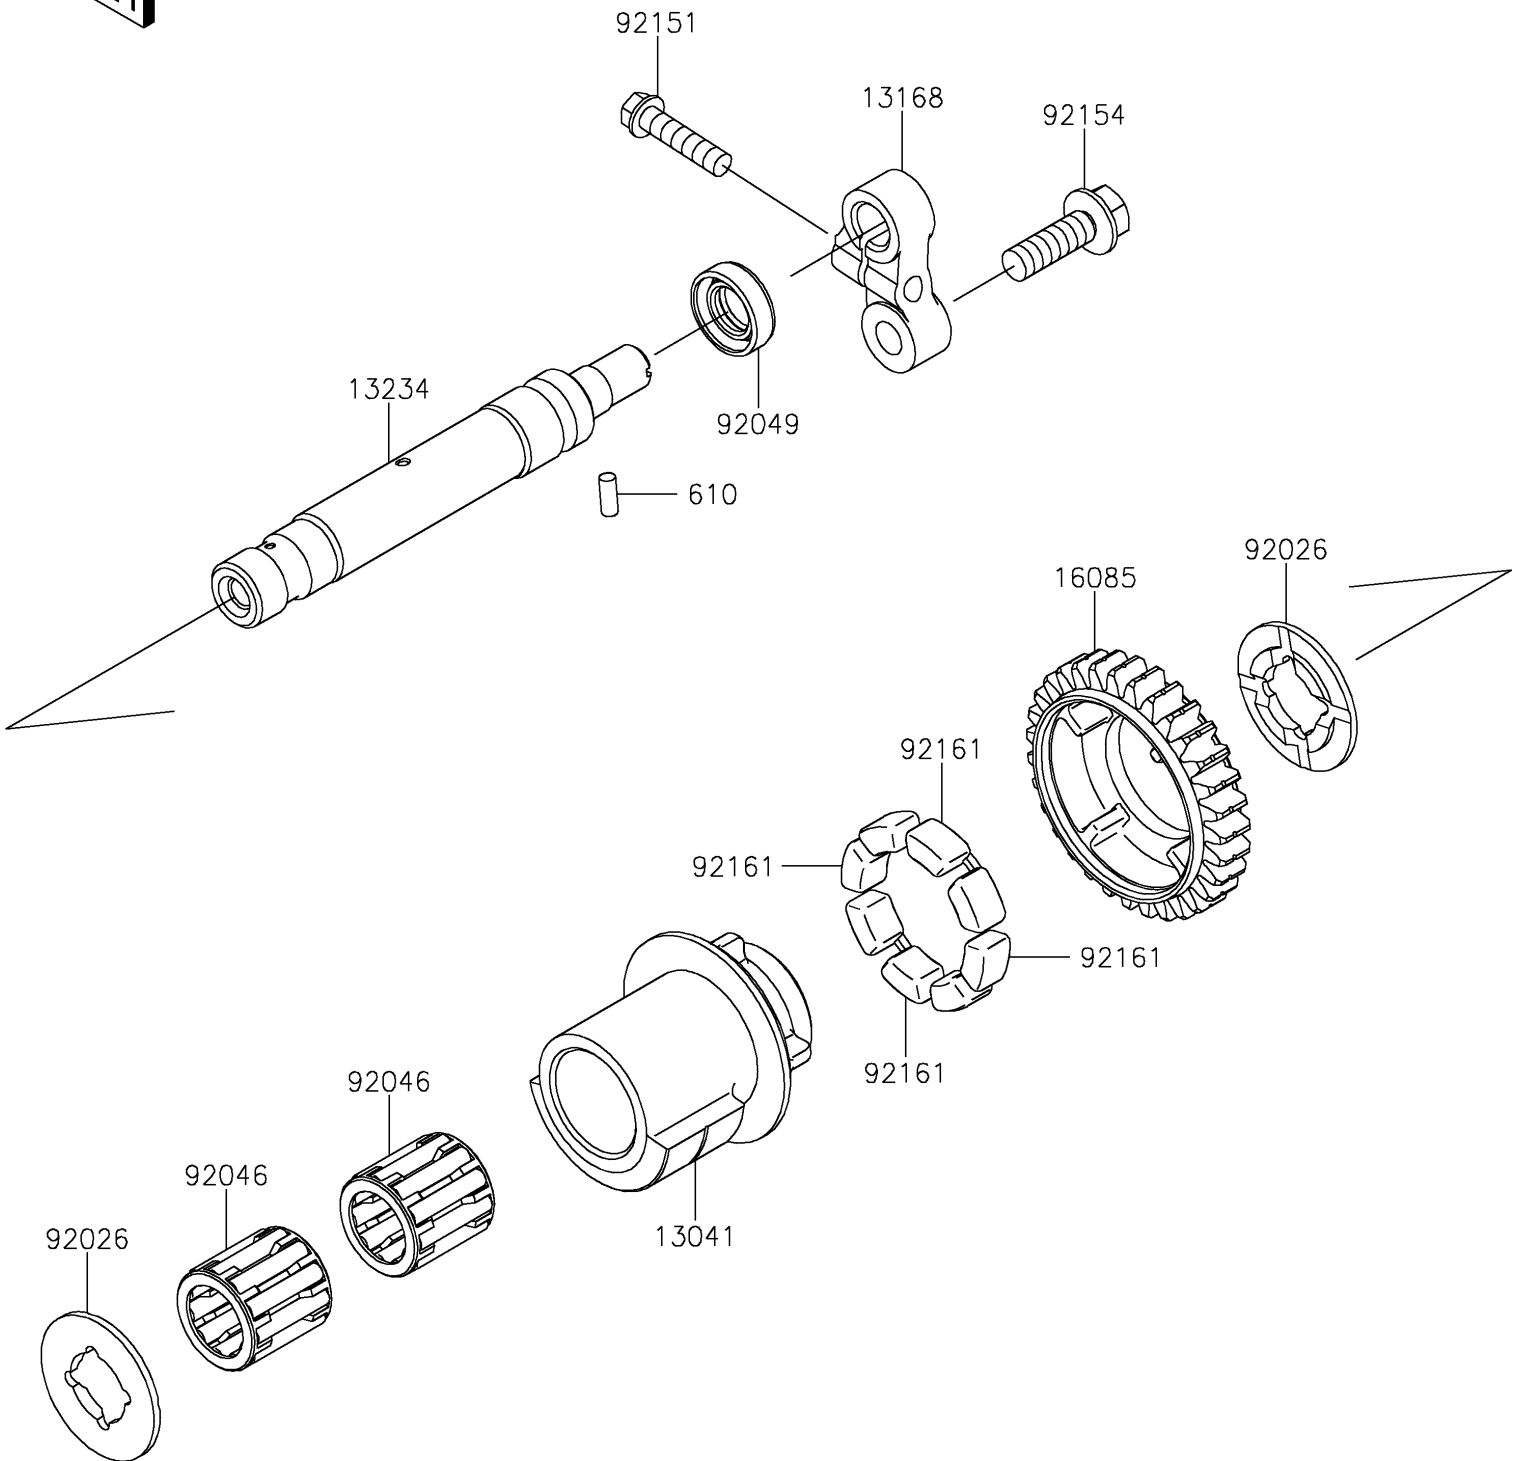

2022 Z900 SE PARTS DIAGRAM

Balancer

E1323

2022 Z900 SE PARTS LIST

Balancer

ITEM NAME	PART NUMBER	QUANTITY
BALANCER (Ref # 13041)	13041-0559	1
LEVER (Ref # 13168)	13168-0115	1
SHAFT-COMP (Ref # 13234)	13234-0038	1
GEAR,BALANCER,31T (Ref # 16085)	16085-0134	1
SPACER (Ref # 92026)	92026-0082	2
BEARING-NEEDLE (Ref # 92046)	92046-1266	2
SEAL-OIL,TC 12X22X7 (Ref # 92049)	92049-2204	1
BOLT,FLANGED-SMALL,6X25 (Ref # 92151)	92151-1930	1
BOLT,FLANGED,8X30 (Ref # 92154)	92154-1796	1
DAMPER (Ref # 92161)	92161-1055	4
ROLLER,4X10 (Ref # 610)	610A0410	1