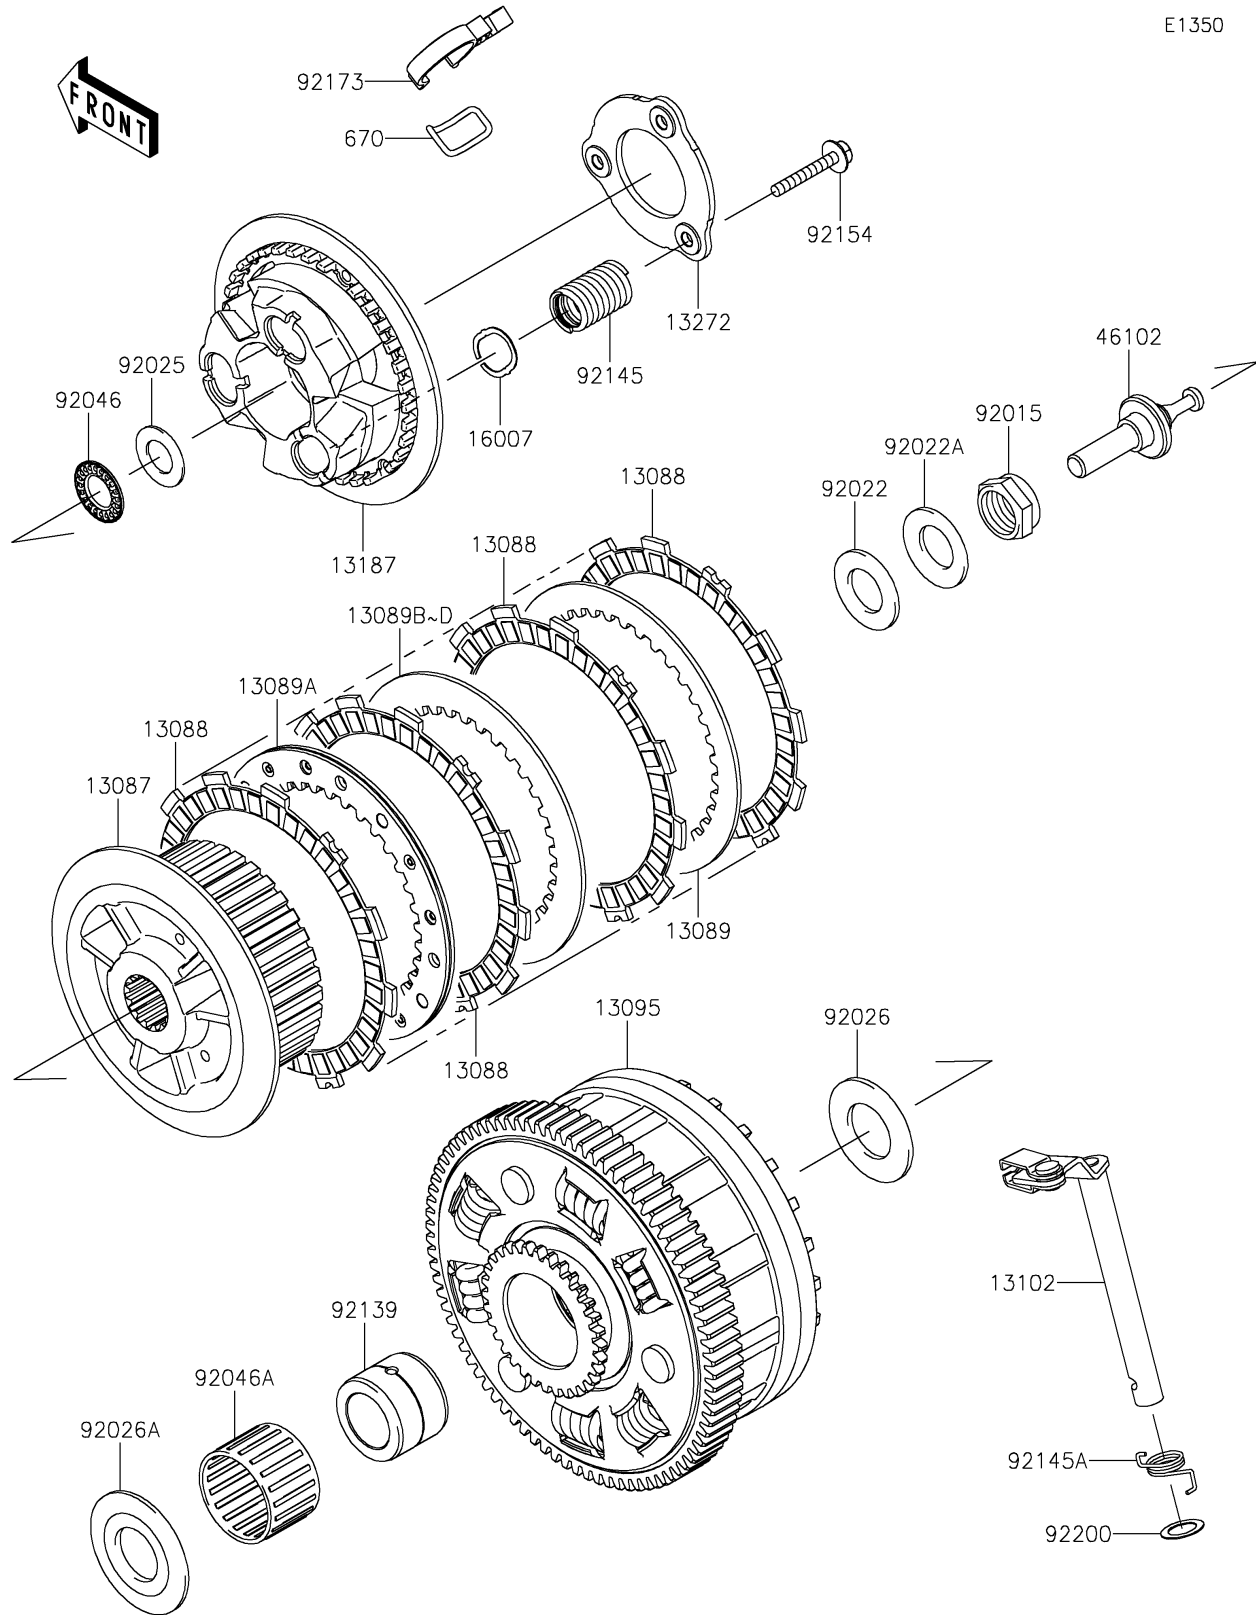

2022 Z900 SE PARTS DIAGRAM

Clutch

E1350

2022 Z900 SE PARTS LIST

Clutch

ITEM NAME	PART NUMBER	QUANTITY
-----------	-------------	----------