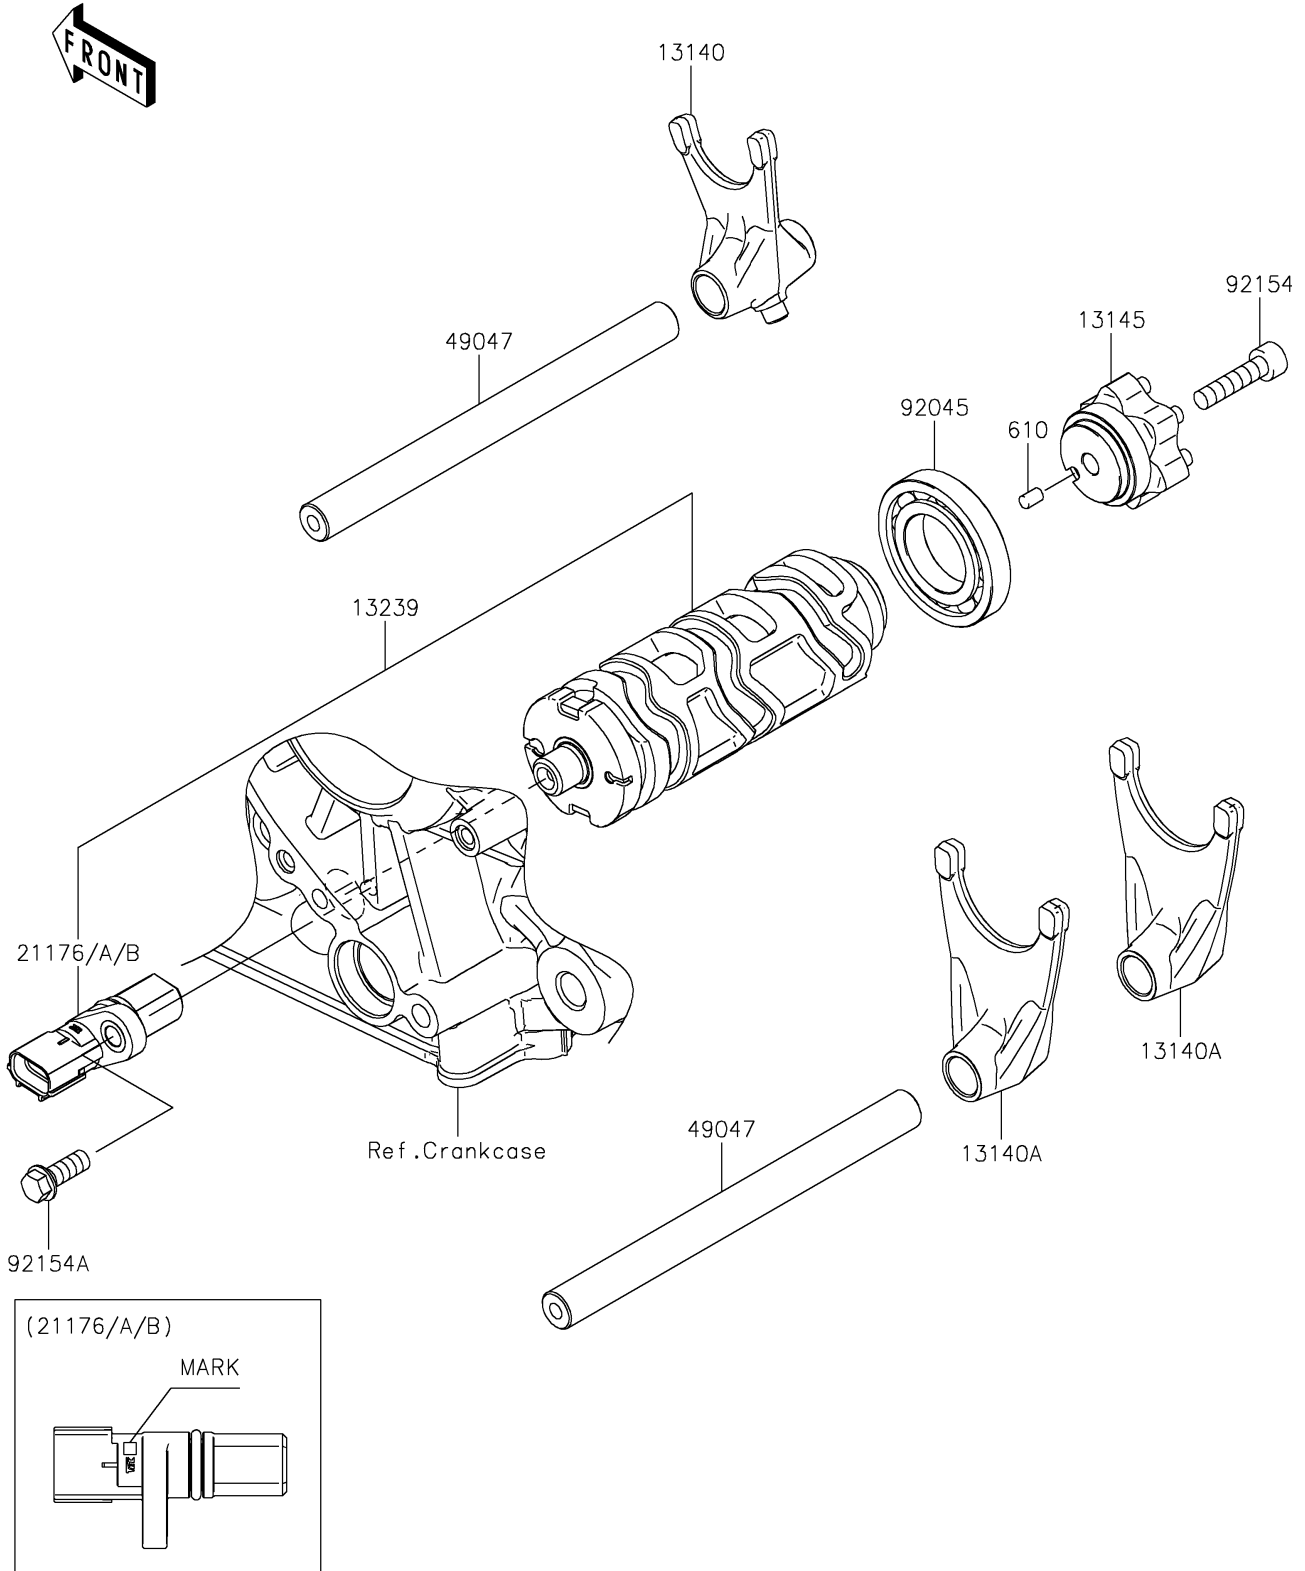

# 2022 Z900 SE PARTS DIAGRAM

## Gear Change Drum/Shift Fork(s)

E1362

## 2022 Z900 SE PARTS LIST

### Gear Change Drum/Shift Fork(s)

ITEM NAME	PART NUMBER	QUANTITY
FORK-SHIFT (Ref # 13140)	13140-0061	1
FORK-SHIFT (Ref # 13140A)	13140-0062	2
CAM-CHANGE DRUM (Ref # 13145)	13145-0568	1
DRUM-ASSY-CHANGE (Ref # 13239)	13239-0581	1
SENSOR,GEAR POSITION,M MARK (Ref # 21176)	21176-0825	1
SENSOR,GEAR POSITION,H MARK (Ref # 21176A)	21176-0845	1
SENSOR,GEAR POSITION,L MARK (Ref # 21176B)	21176-0846	1
ROD-SHIFT (Ref # 49047)	49047-0644	2
BEARING-BALL,16005 (Ref # 92045)	92045-1045	1
BOLT,SOCKET,6X25 (Ref # 92154)	92154-0477	1
BOLT,FLANGED,6X16 (Ref # 92154A)	92154-2096	1
ROLLER,4X6 (Ref # 610)	610A0406	1