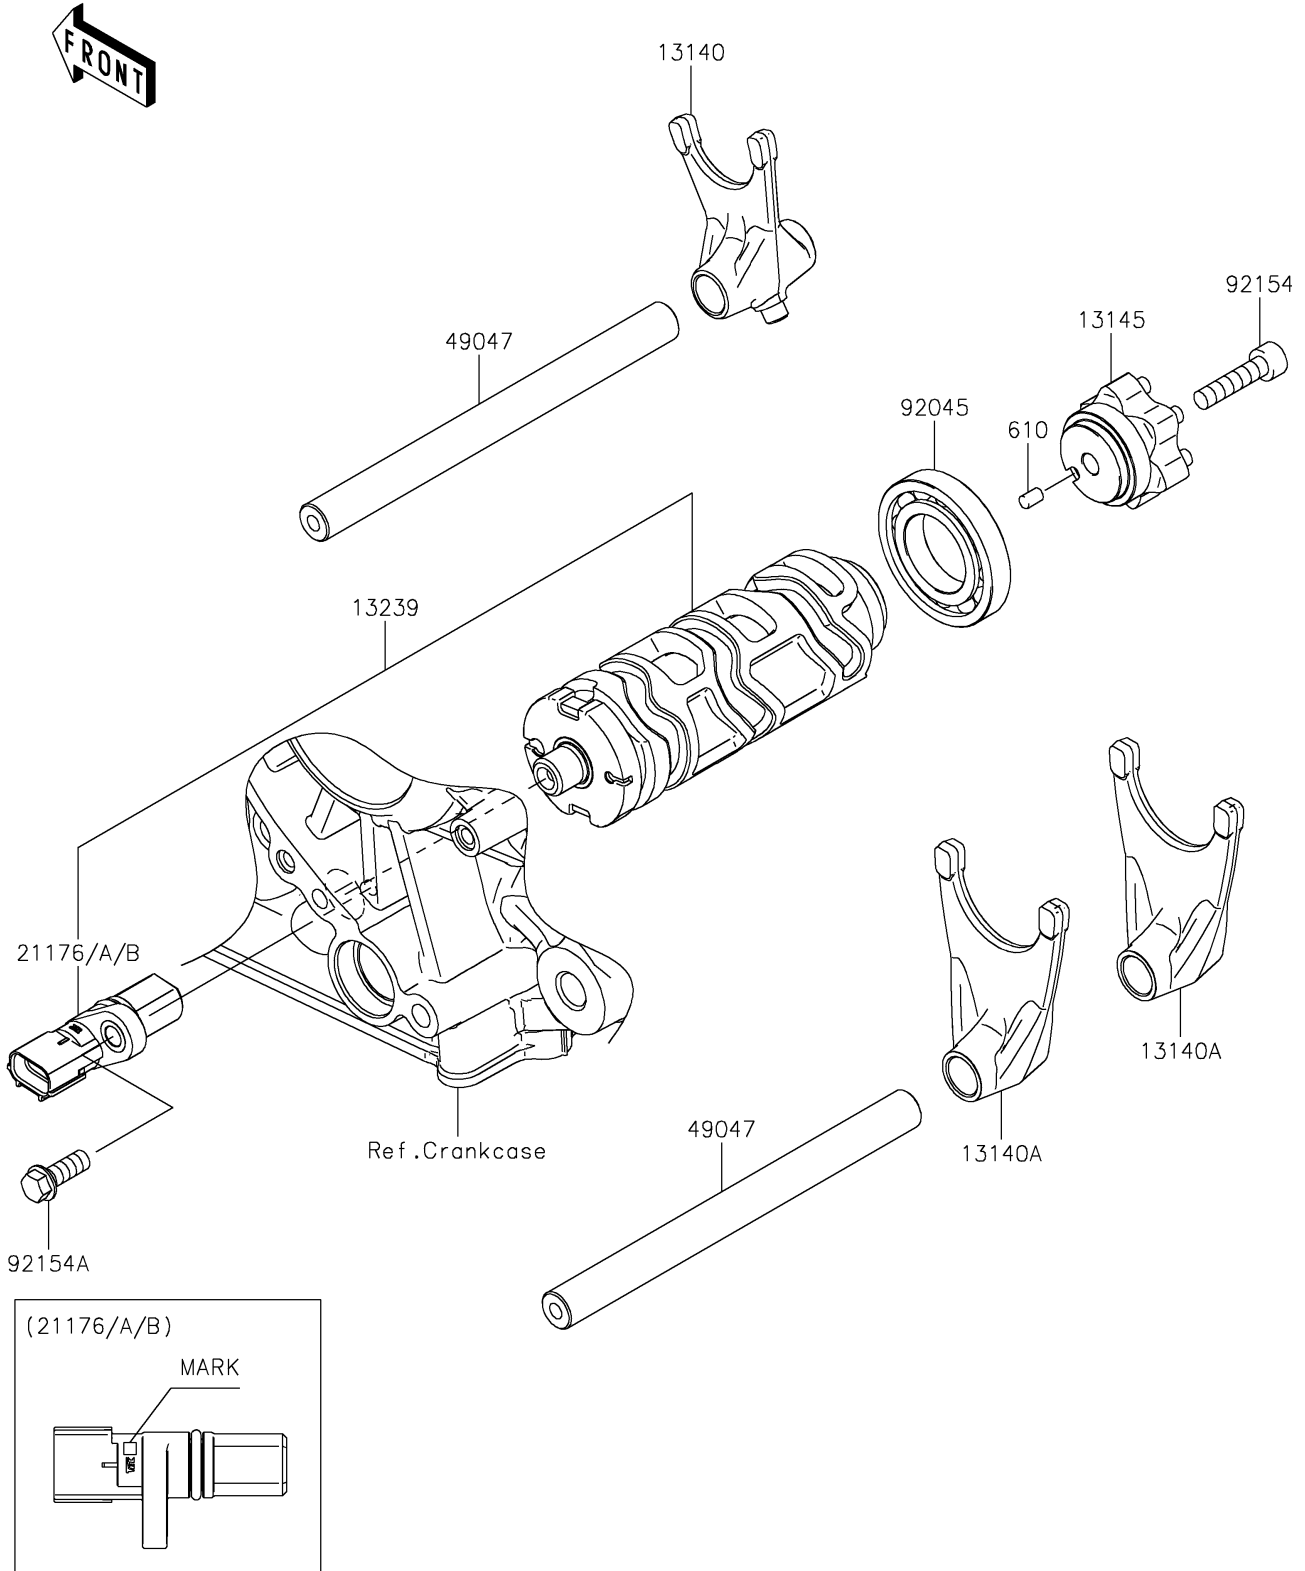

2022 Z900 SE PARTS DIAGRAM

Gear Change Drum/Shift Fork(s)

E1362

2022 Z900 SE PARTS LIST

Gear Change Drum/Shift Fork(s)

ITEM NAME	PART NUMBER	QUANTITY
-----------	-------------	----------