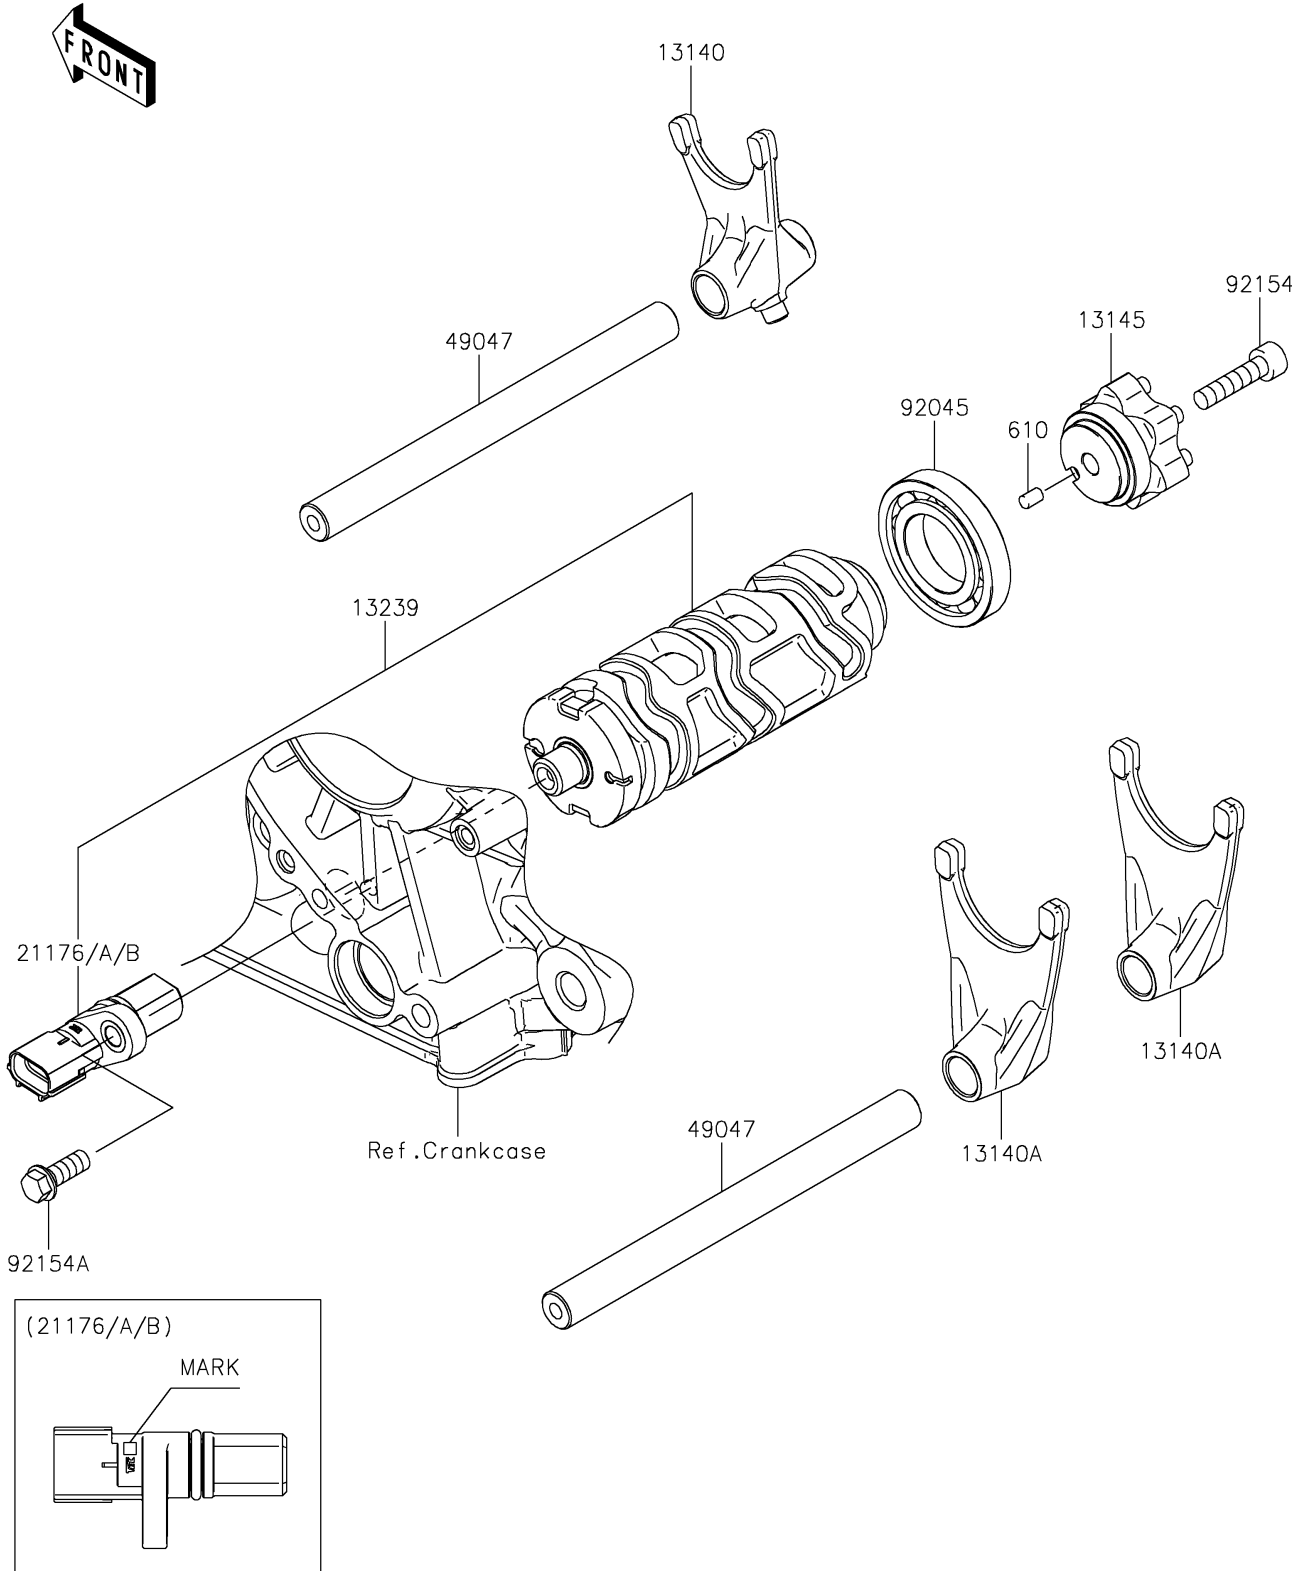

# 2022 Z900 SE PARTS DIAGRAM

## Gear Change Drum/Shift Fork(s)

E1362

# 2022 Z900 SE PARTS LIST

Gear Change Drum/Shift Fork(s)

| ITEM NAME | PART NUMBER | QUANTITY |
|-----------|-------------|----------|
|-----------|-------------|----------|