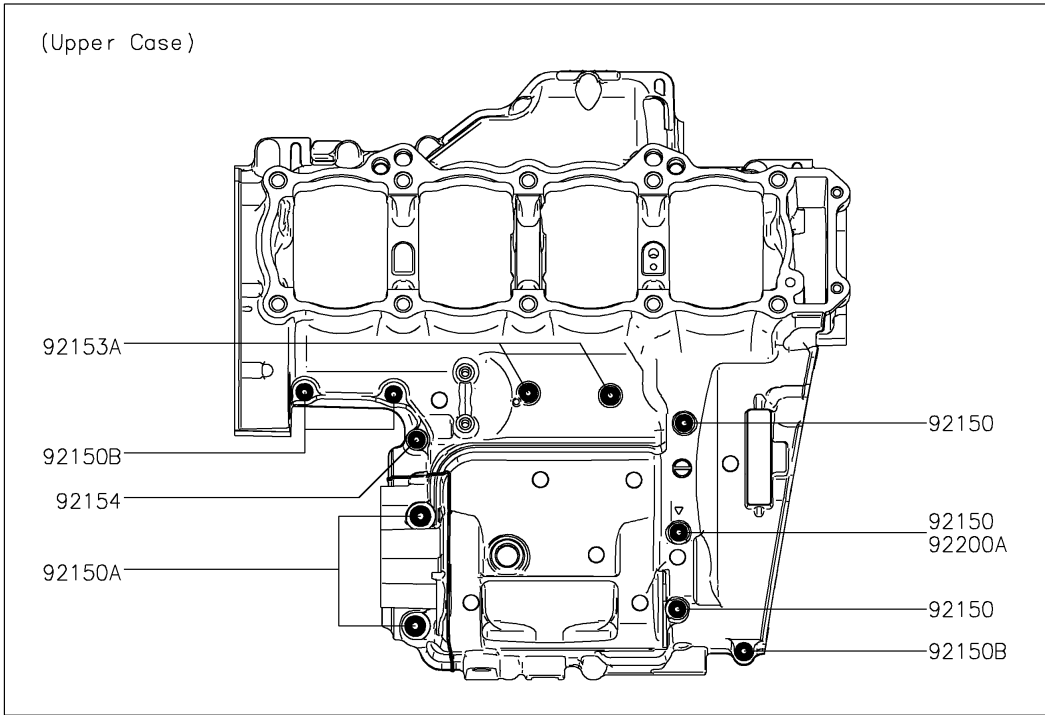

# 2022 Z900 SE PARTS DIAGRAM

## Crankcase Bolt Pattern

E1412

### Crankcase Bolt Pattern

ITEM NAME	PART NUMBER	QUANTITY
BOLT,FLANGED,7X85 (Ref # 92150)	92150-1251	3
BOLT,8X70 (Ref # 92150A)	92150-1483	2
BOLT,6X40 (Ref # 92150B)	92150-1794	3
BOLT,FLANGED,7X45 (Ref # 92151)	92151-1539	8
BOLT,FLANGED,7X60 (Ref # 92153)	92153-1045	1
BOLT,FLANGED,6X68 (Ref # 92153A)	92153-1637	2
BOLT,FLANGED,7X50 (Ref # 92154)	92154-0372	3
BOLT,FLANGED,9X100 (Ref # 92154A)	92154-2639	4
BOLT,FLANGED,9X90 (Ref # 92154B)	92154-2640	6
WASHER,9.2X19X2.3 (Ref # 92200)	92200-0115	10
WASHER (Ref # 92200A)	92200-0556	2