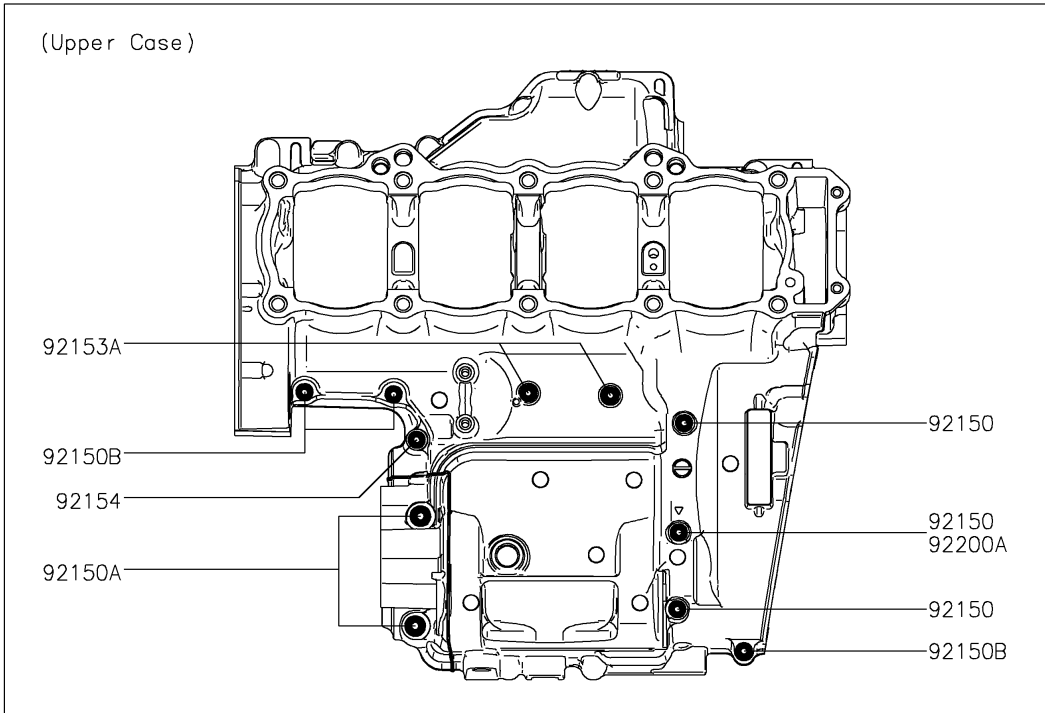

2022 Z900 SE PARTS DIAGRAM

Crankcase Bolt Pattern

E1412

2022 Z900 SE PARTS LIST

Crankcase Bolt Pattern

ITEM NAME	PART NUMBER	QUANTITY
-----------	-------------	----------