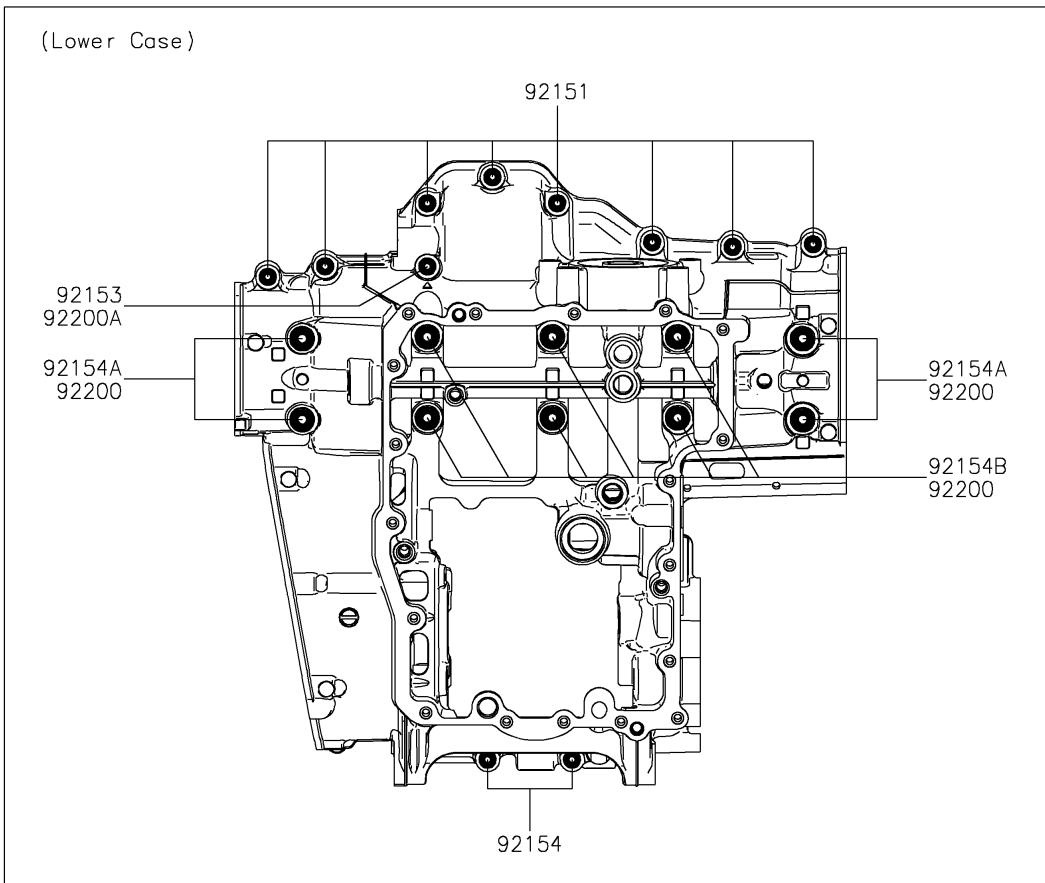

2022 Z900 SE PARTS DIAGRAM

Crankcase Bolt Pattern

E1412

2022 Z900 SE PARTS LIST

Crankcase Bolt Pattern

ITEM NAME	PART NUMBER	QUANTITY
-----------	-------------	----------