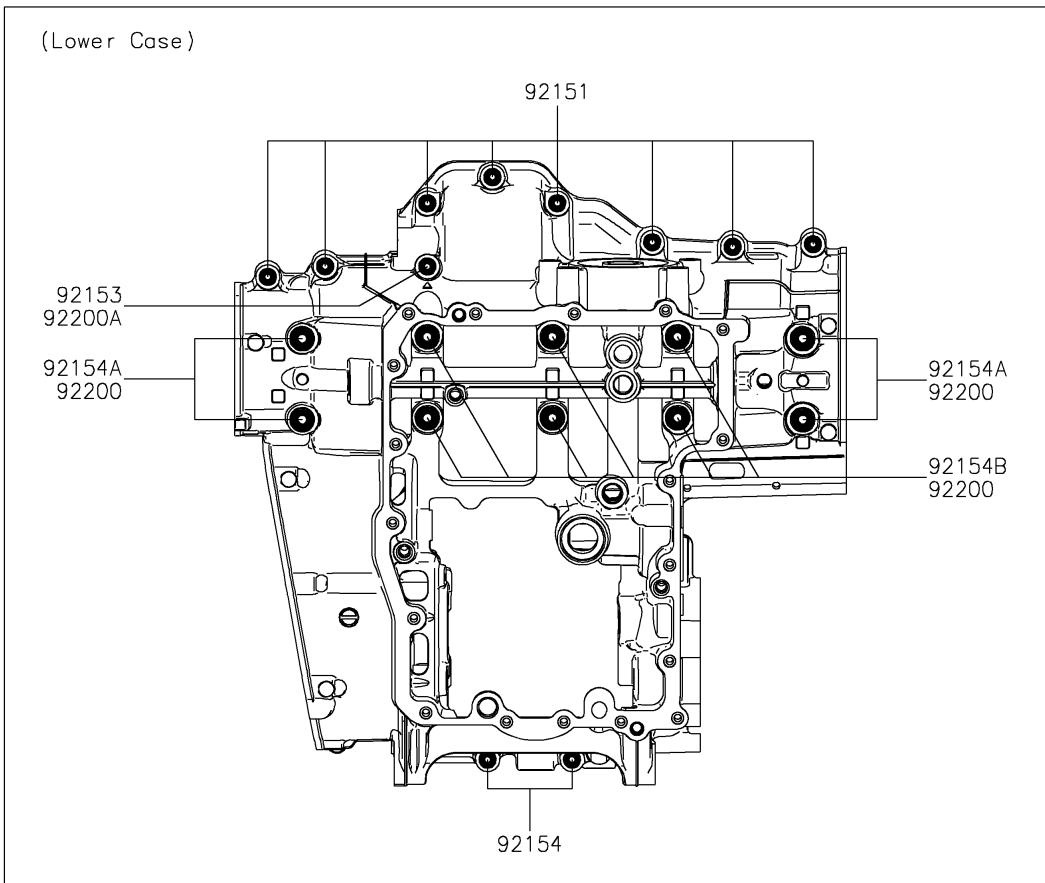

# 2022 Z900 SE PARTS DIAGRAM

## Crankcase Bolt Pattern

E1412

## 2022 Z900 SE PARTS LIST

### Crankcase Bolt Pattern

ITEM NAME	PART NUMBER	QUANTITY
BOLT,FLANGED,7X85 (Ref # 92150)	92150-1251	3
BOLT,8X70 (Ref # 92150A)	92150-1483	2
BOLT,6X40 (Ref # 92150B)	92150-1794	3
BOLT,FLANGED,7X45 (Ref # 92151)	92151-1539	8
BOLT,FLANGED,7X60 (Ref # 92153)	92153-1045	1
BOLT,FLANGED,6X68 (Ref # 92153A)	92153-1637	2
BOLT,FLANGED,7X50 (Ref # 92154)	92154-0372	3
BOLT,FLANGED,9X100 (Ref # 92154A)	92154-2639	4
BOLT,FLANGED,9X90 (Ref # 92154B)	92154-2640	6
WASHER,9.2X19X2.3 (Ref # 92200)	92200-0115	10
WASHER (Ref # 92200A)	92200-0556	2