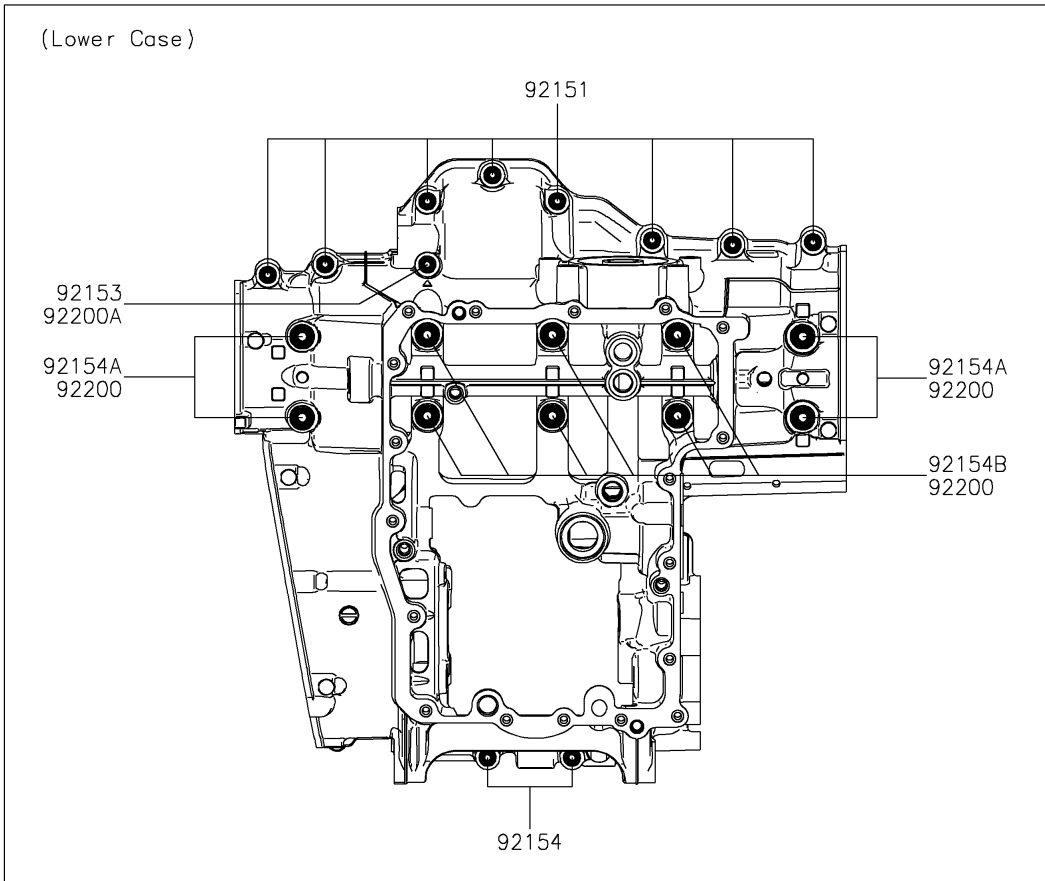

2022 Z900 SE PARTS DIAGRAM

Crankcase Bolt Pattern

E1412

2022 Z900 SE PARTS LIST

Crankcase Bolt Pattern

ITEM NAME	PART NUMBER	QUANTITY
BOLT,FLANGED,7X85 (Ref # 92150)	92150-1251	3
BOLT,8X70 (Ref # 92150A)	92150-1483	2
BOLT,6X40 (Ref # 92150B)	92150-1794	3
BOLT,FLANGED,7X45 (Ref # 92151)	92151-1539	8
BOLT,FLANGED,7X60 (Ref # 92153)	92153-1045	1
BOLT,FLANGED,6X68 (Ref # 92153A)	92153-1637	2
BOLT,FLANGED,7X50 (Ref # 92154)	92154-0372	3
BOLT,FLANGED,9X100 (Ref # 92154A)	92154-2639	4
BOLT,FLANGED,9X90 (Ref # 92154B)	92154-2640	6
WASHER,9.2X19X2.3 (Ref # 92200)	92200-0115	10
WASHER (Ref # 92200A)	92200-0556	2