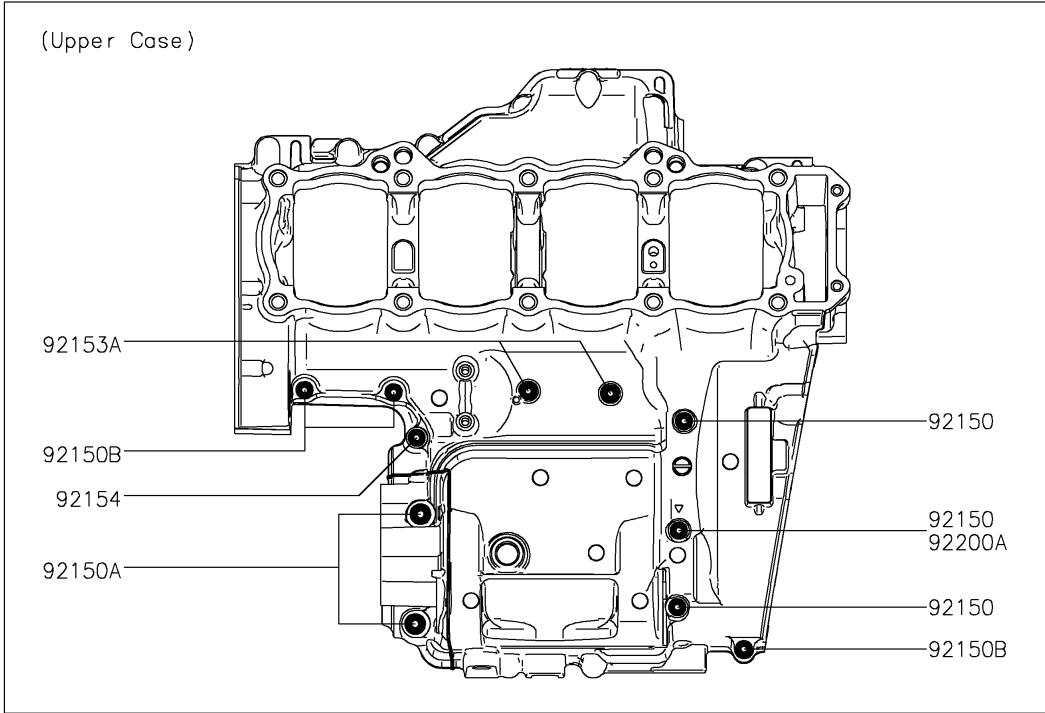

2022 Z900 SE PARTS DIAGRAM

Crankcase Bolt Pattern

E1412

2022 Z900 SE PARTS LIST

Crankcase Bolt Pattern

ITEM NAME	PART NUMBER	QUANTITY
BOLT,FLANGED,7X85 (Ref # 92150)	92150-1251	3
BOLT,8X70 (Ref # 92150A)	92150-1483	2
BOLT,6X40 (Ref # 92150B)	92150-1794	3
BOLT,FLANGED,7X45 (Ref # 92151)	92151-1539	8
BOLT,FLANGED,7X60 (Ref # 92153)	92153-1045	1
BOLT,FLANGED,6X68 (Ref # 92153A)	92153-1637	2
BOLT,FLANGED,7X50 (Ref # 92154)	92154-0372	3
BOLT,FLANGED,9X100 (Ref # 92154A)	92154-2639	4
BOLT,FLANGED,9X90 (Ref # 92154B)	92154-2640	6
WASHER,9.2X19X2.3 (Ref # 92200)	92200-0115	10
WASHER (Ref # 92200A)	92200-0556	2