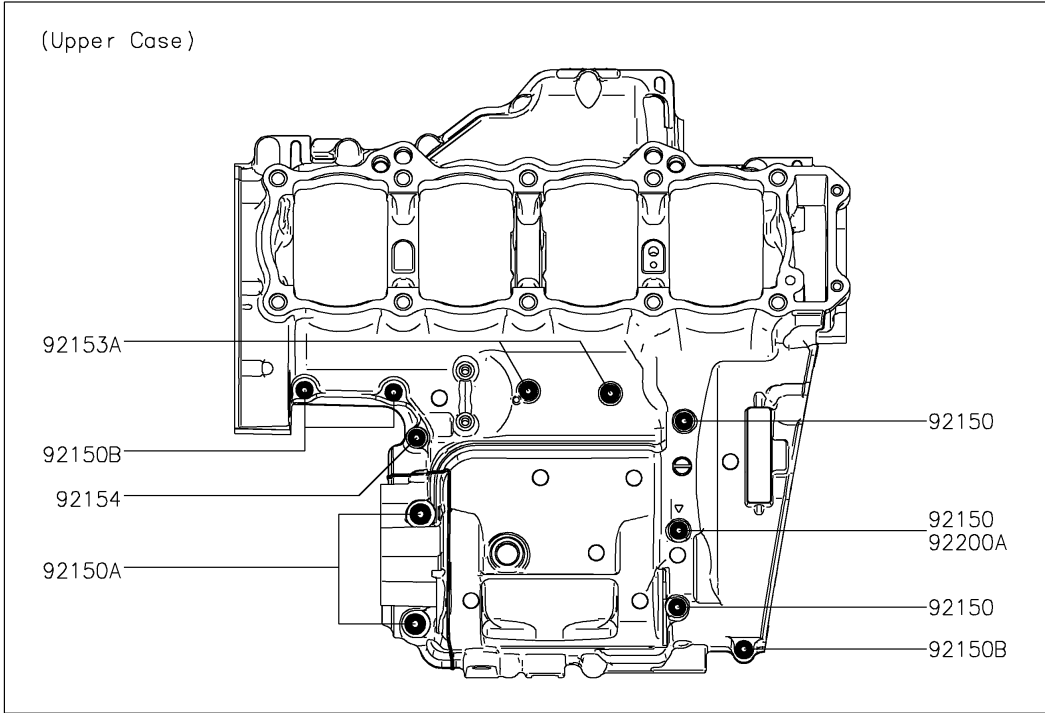

# 2022 Z900 SE PARTS DIAGRAM

## Crankcase Bolt Pattern

E1412

### Crankcase Bolt Pattern

ITEM NAME	PART NUMBER	QUANTITY
BOLT,FLANGED,7X85 (Ref # 92150)	92150-1251	3
BOLT,8X70 (Ref # 92150A)	92150-1483	2
BOLT,6X40 (Ref # 92150B)	92150-1794	3
BOLT,FLANGED,7X45 (Ref # 92151)	92151-1539	8
BOLT,FLANGED,7X60 (Ref # 92153)	92153-1045	1
BOLT,FLANGED,6X68 (Ref # 92153A)	92153-1637	2
BOLT,FLANGED,7X50 (Ref # 92154)	92154-0372	3
BOLT,FLANGED,9X100 (Ref # 92154A)	92154-2639	4
BOLT,FLANGED,9X90 (Ref # 92154B)	92154-2640	6
WASHER,9.2X19X2.3 (Ref # 92200)	92200-0115	10
WASHER (Ref # 92200A)	92200-0556	2