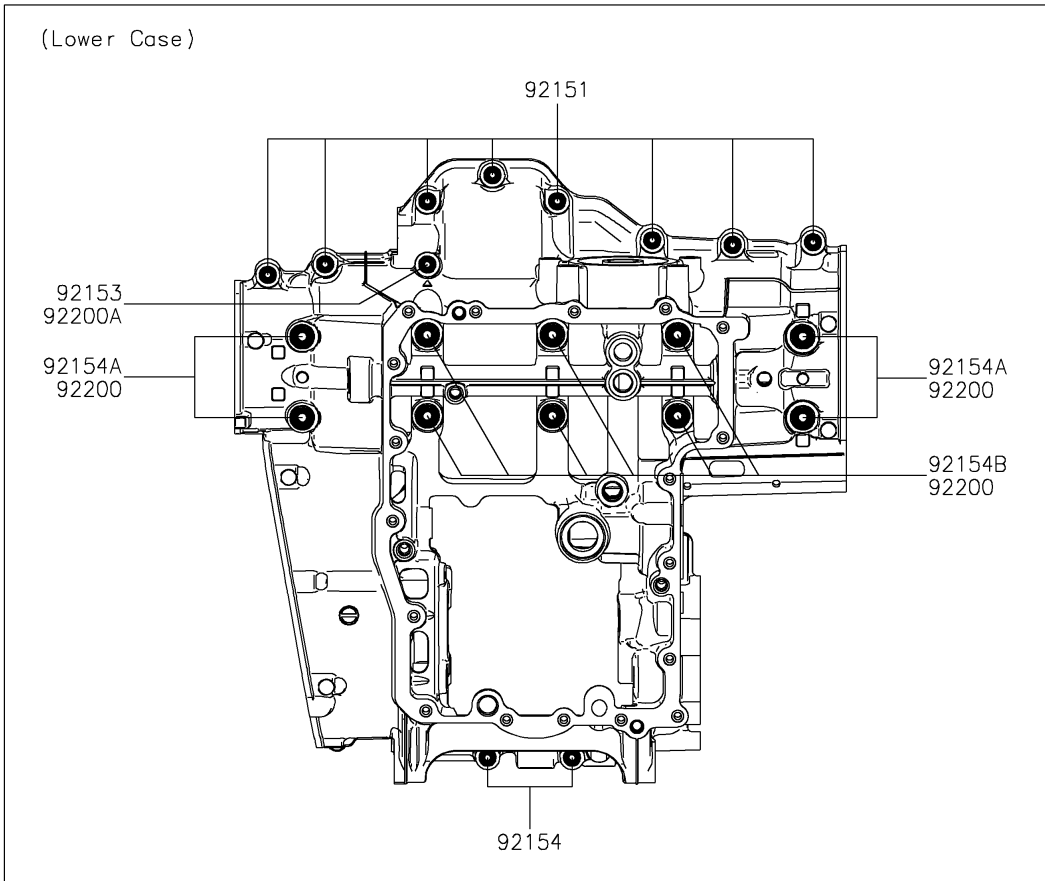

# 2022 Z900 SE PARTS DIAGRAM

## Crankcase Bolt Pattern

E1412

## 2022 Z900 SE PARTS LIST

### Crankcase Bolt Pattern

ITEM NAME	PART NUMBER	QUANTITY
BOLT,FLANGED,7X85 (Ref # 92150)	92150-1251	3
BOLT,8X70 (Ref # 92150A)	92150-1483	2
BOLT,6X40 (Ref # 92150B)	92150-1794	3
BOLT,FLANGED,7X45 (Ref # 92151)	92151-1539	8
BOLT,FLANGED,7X60 (Ref # 92153)	92153-1045	1
BOLT,FLANGED,6X68 (Ref # 92153A)	92153-1637	2
BOLT,FLANGED,7X50 (Ref # 92154)	92154-0372	3
BOLT,FLANGED,9X100 (Ref # 92154A)	92154-2639	4
BOLT,FLANGED,9X90 (Ref # 92154B)	92154-2640	6
WASHER,9.2X19X2.3 (Ref # 92200)	92200-0115	10
WASHER (Ref # 92200A)	92200-0556	2