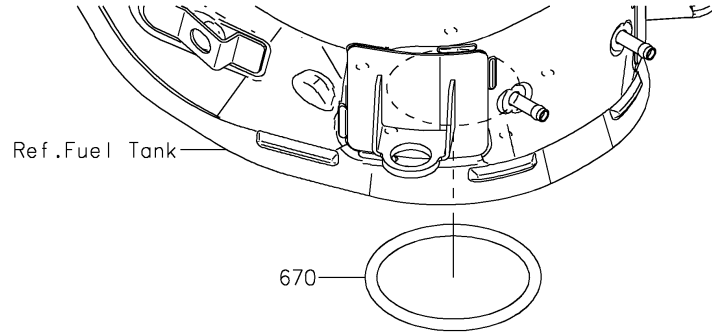

2022 Z900 SE PARTS DIAGRAM

Fuel Pump

E1520

2022 Z900 SE PARTS LIST

Fuel Pump

ITEM NAME	PART NUMBER	QUANTITY
PUMP-FUEL (Ref # 49040)	49040-0756	1
TUBE-ASSY,FUEL (Ref # 51044)	51044-0863	1
BOLT,FLANGED,6X12 (Ref # 92154)	92154-2335	5
KIT,FUEL FILTER (Ref # 99999)	99999-0522	1
O RING (Ref # 670)	670E5075	1