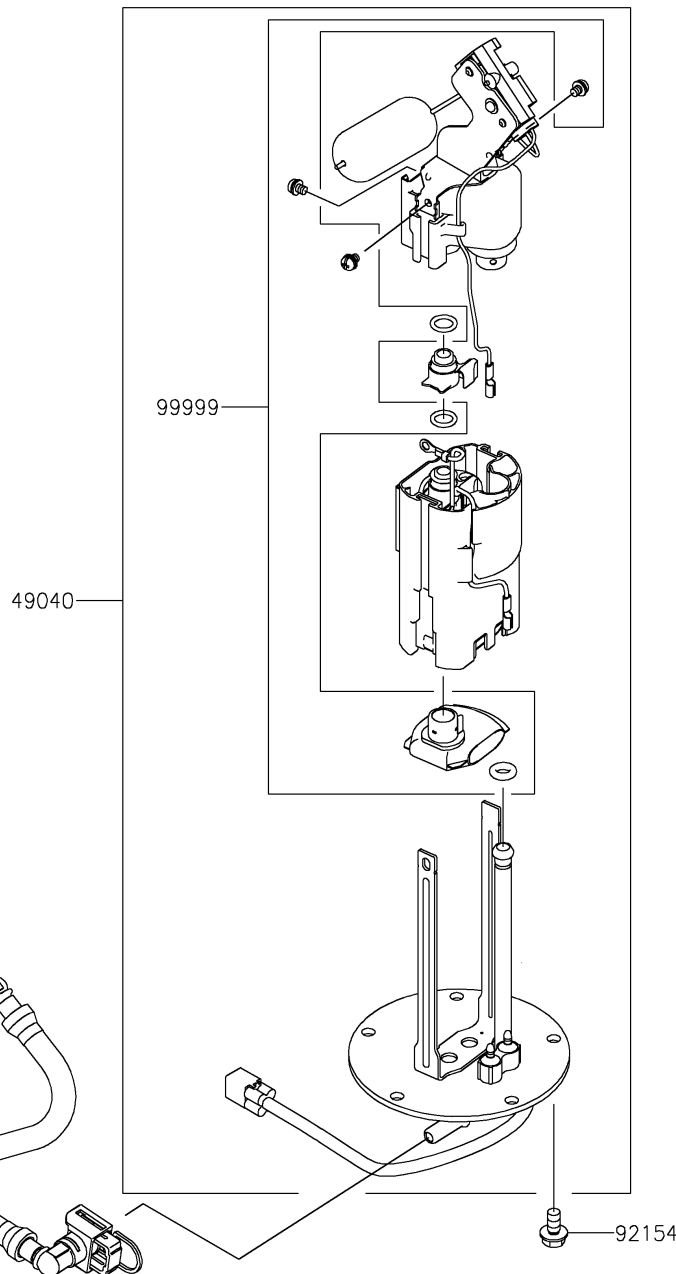

# 2022 Z900 SE PARTS DIAGRAM

## Fuel Pump

E1520

670

## 2022 Z900 SE PARTS LIST

### Fuel Pump

ITEM NAME	PART NUMBER	QUANTITY
PUMP-FUEL (Ref # 49040)	49040-0756	1
TUBE-ASSY,FUEL (Ref # 51044)	51044-0863	1
BOLT,FLANGED,6X12 (Ref # 92154)	92154-2335	5
KIT,FUEL FILTER (Ref # 99999)	99999-0522	1
O RING (Ref # 670)	670E5075	1