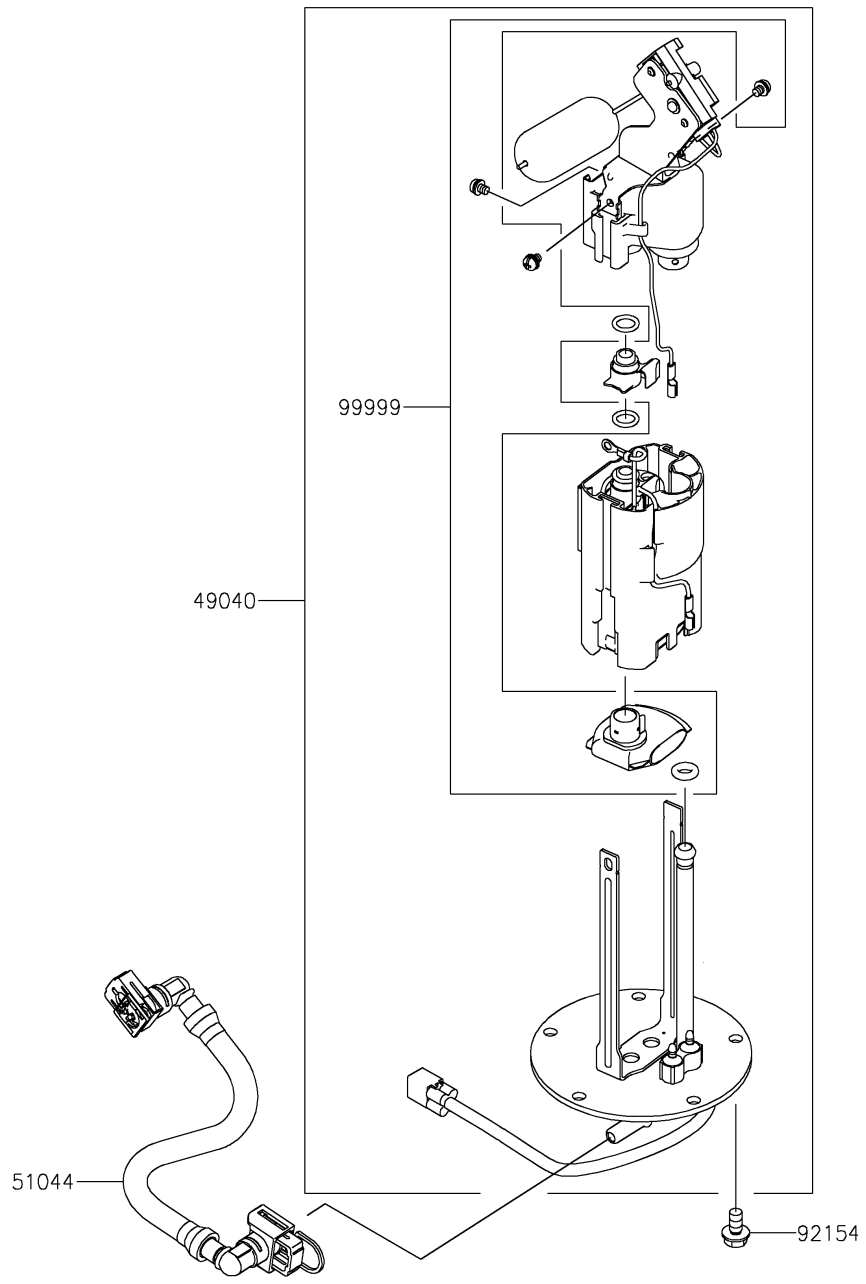

2022 Z900 SE PARTS DIAGRAM

Fuel Pump

E1520

2022 Z900 SE PARTS LIST

Fuel Pump

ITEM NAME	PART NUMBER	QUANTITY
PUMP-FUEL (Ref # 49040)	49040-0756	1
TUBE-ASSY,FUEL (Ref # 51044)	51044-0863	1
BOLT,FLANGED,6X12 (Ref # 92154)	92154-2335	5
KIT,FUEL FILTER (Ref # 99999)	99999-0522	1
O RING (Ref # 670)	670E5075	1