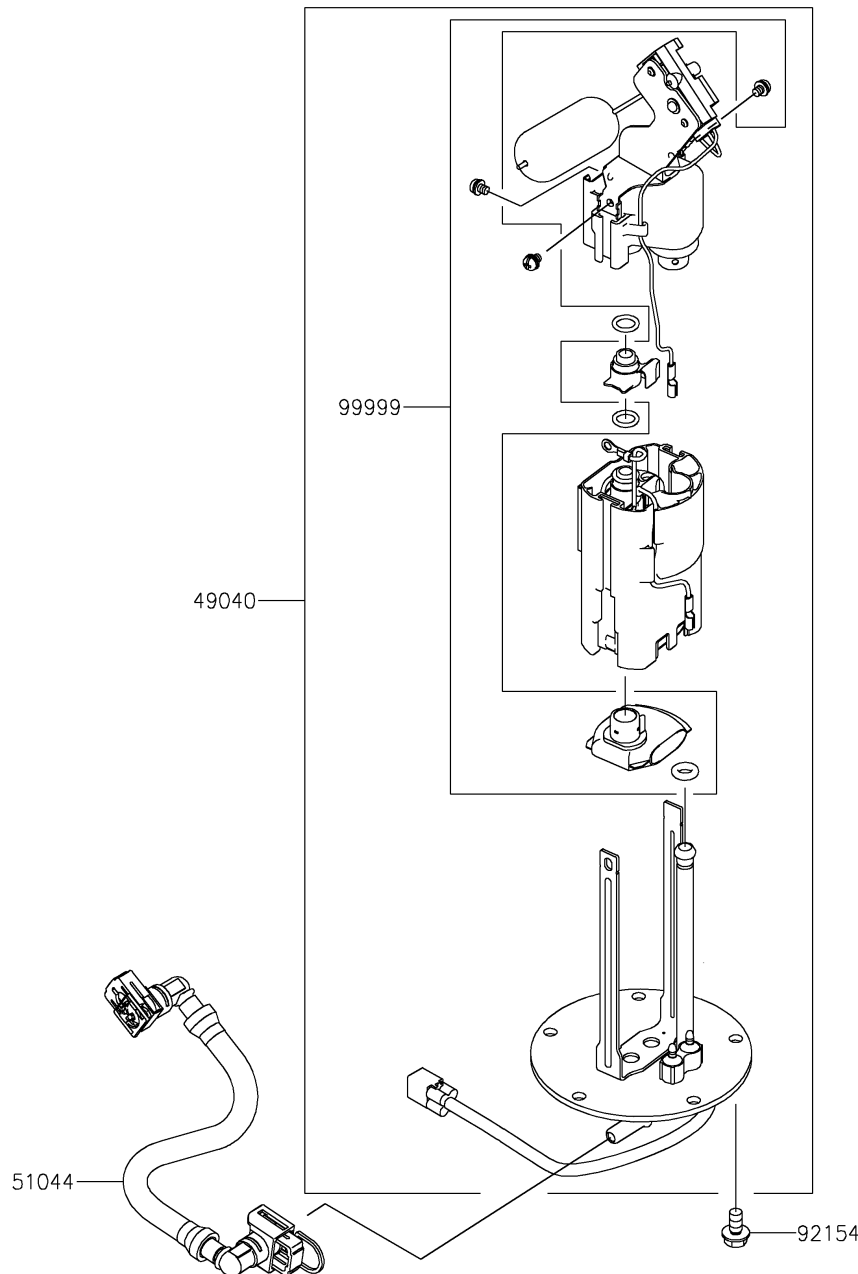

2022 Z900 SE PARTS DIAGRAM

Fuel Pump

E1520

2022 Z900 SE PARTS LIST

Fuel Pump

ITEM NAME	PART NUMBER	QUANTITY
PUMP-FUEL (Ref # 49040)	49040-0756	1
TUBE-ASSY,FUEL (Ref # 51044)	51044-0863	1
BOLT,FLANGED,6X12 (Ref # 92154)	92154-2335	5
KIT,FUEL FILTER (Ref # 99999)	99999-0522	1
O RING (Ref # 670)	670E5075	1