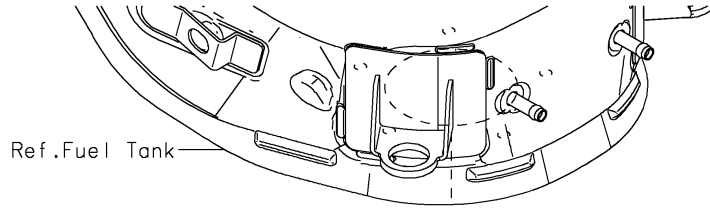

2022 Z900 SE PARTS DIAGRAM

Fuel Pump

E1520

2022 Z900 SE PARTS LIST

Fuel Pump

ITEM NAME	PART NUMBER	QUANTITY
PUMP-FUEL (Ref # 49040)	49040-0756	1
TUBE-ASSY,FUEL (Ref # 51044)	51044-0863	1
BOLT,FLANGED,6X12 (Ref # 92154)	92154-2335	5
KIT,FUEL FILTER (Ref # 99999)	99999-0522	1
O RING (Ref # 670)	670E5075	1